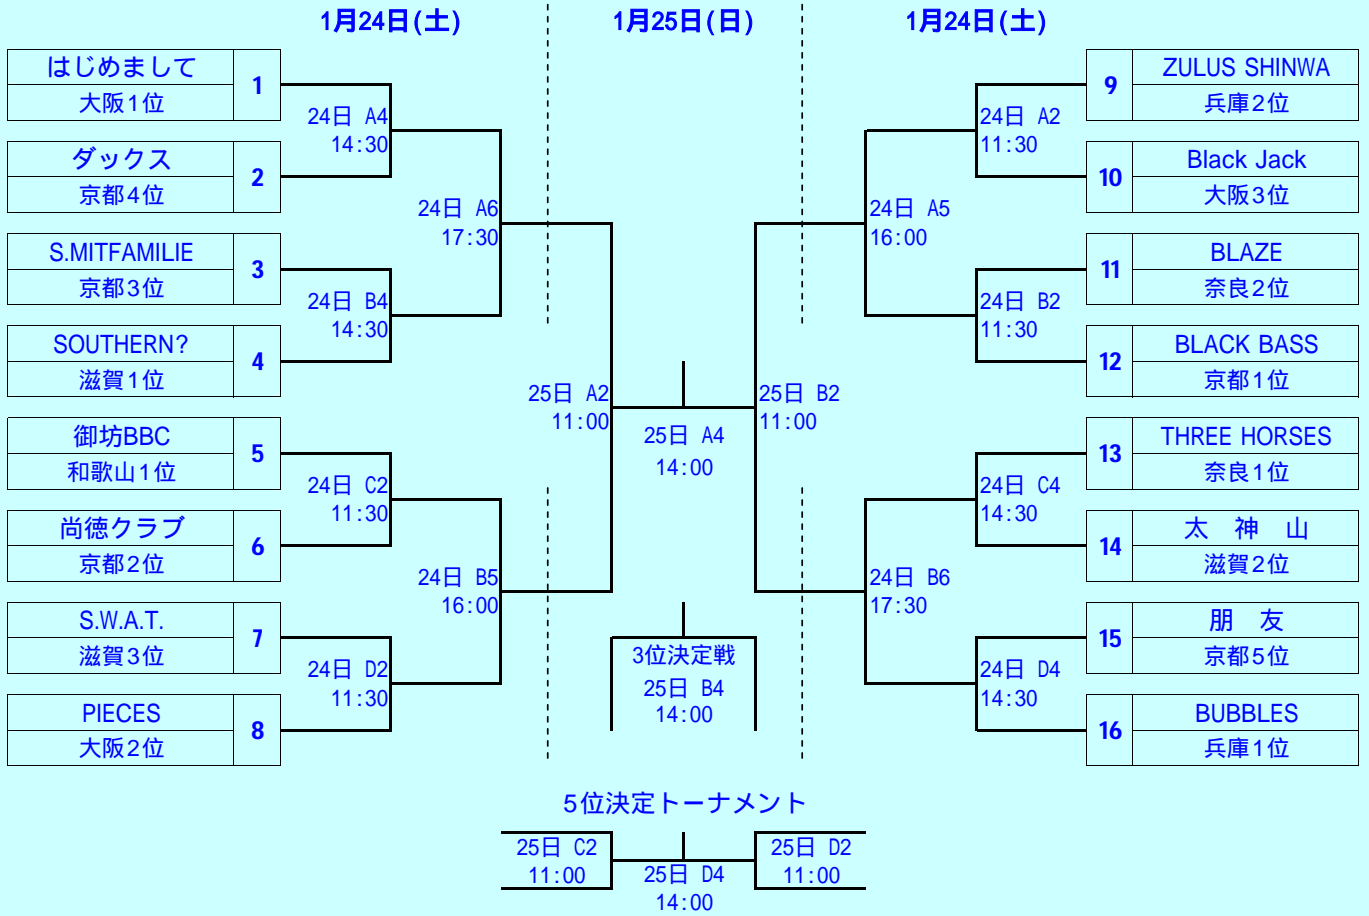

第27回近畿クラブバスケットボール選手権大会 トーナメント表

会場：A・Bコート：滋賀県立体育館、Cコート：県立体育館別館、Dコート：におの浜ふれあいスポーツセンター

【男子の部】

【女子の部】