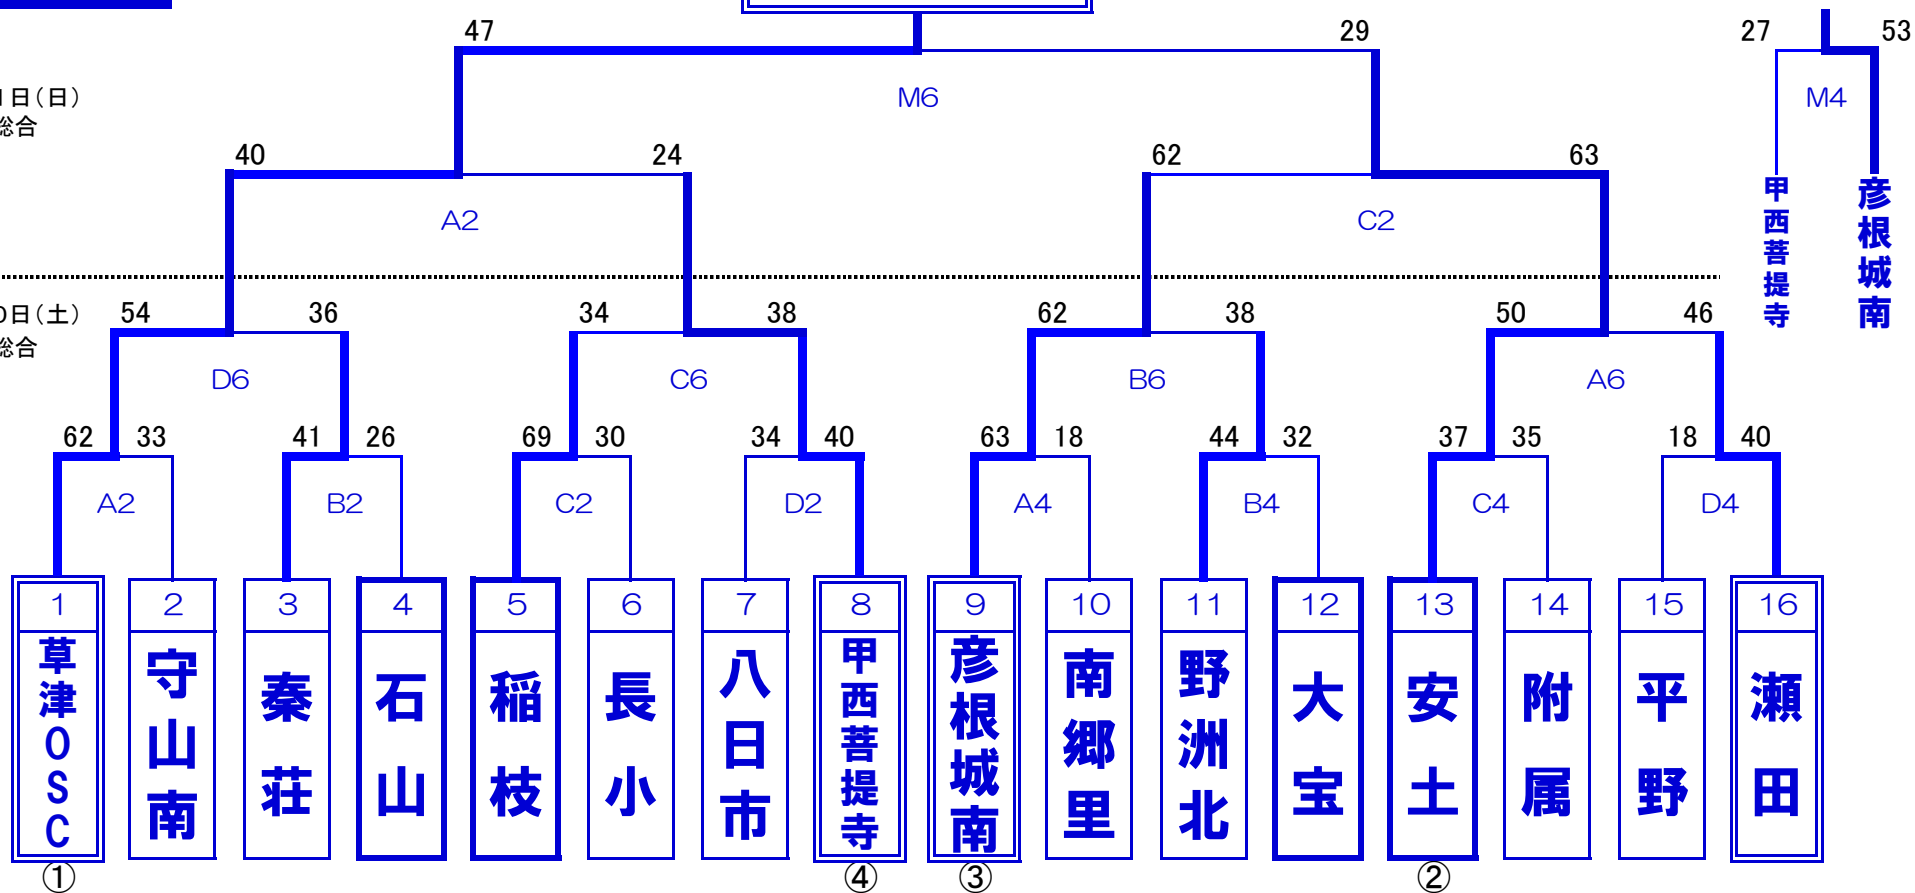

第43回 滋賀県スポ少ミニバスケットボール大会 (全国・近畿予選)

期日：2016年12月10日(土)・11日(日)

会場：野洲市総合体育館

男子

草津 OSC

12月11日(日)
野洲市総合

12月10日(土)
野洲市総合

1日目	開場	受付締切	開会式	1	2	3	4	5	6
	8:30	9:00	9:00	9:45	10:55	12:05	13:15	14:25	15:35
2日目	開場	受付締切	1	2	3	4	5	6	閉会式
	8:30	9:00	9:30	10:40	12:10	13:20	14:30	15:40	16:45

第43回 滋賀県スポ少ミニバスケットボール大会 (全国・近畿予選)

期日：2016年12月10日(土)・11日(日)

会場：野洲市総合体育館

女子

草津燕

12月11日(日)
野洲市総合

12月10日(土)
野洲市総合

1日目	開場	受付締切	開会式	1	2	3	4	5	6
	8:30	9:00	9:00	9:45	10:55	12:05	13:15	14:25	15:35
2日目	開場	受付締切	1	2	3	4	5	6	閉会式
	8:30	9:00	9:30	10:40	12:10	13:20	14:30	15:40	16:45