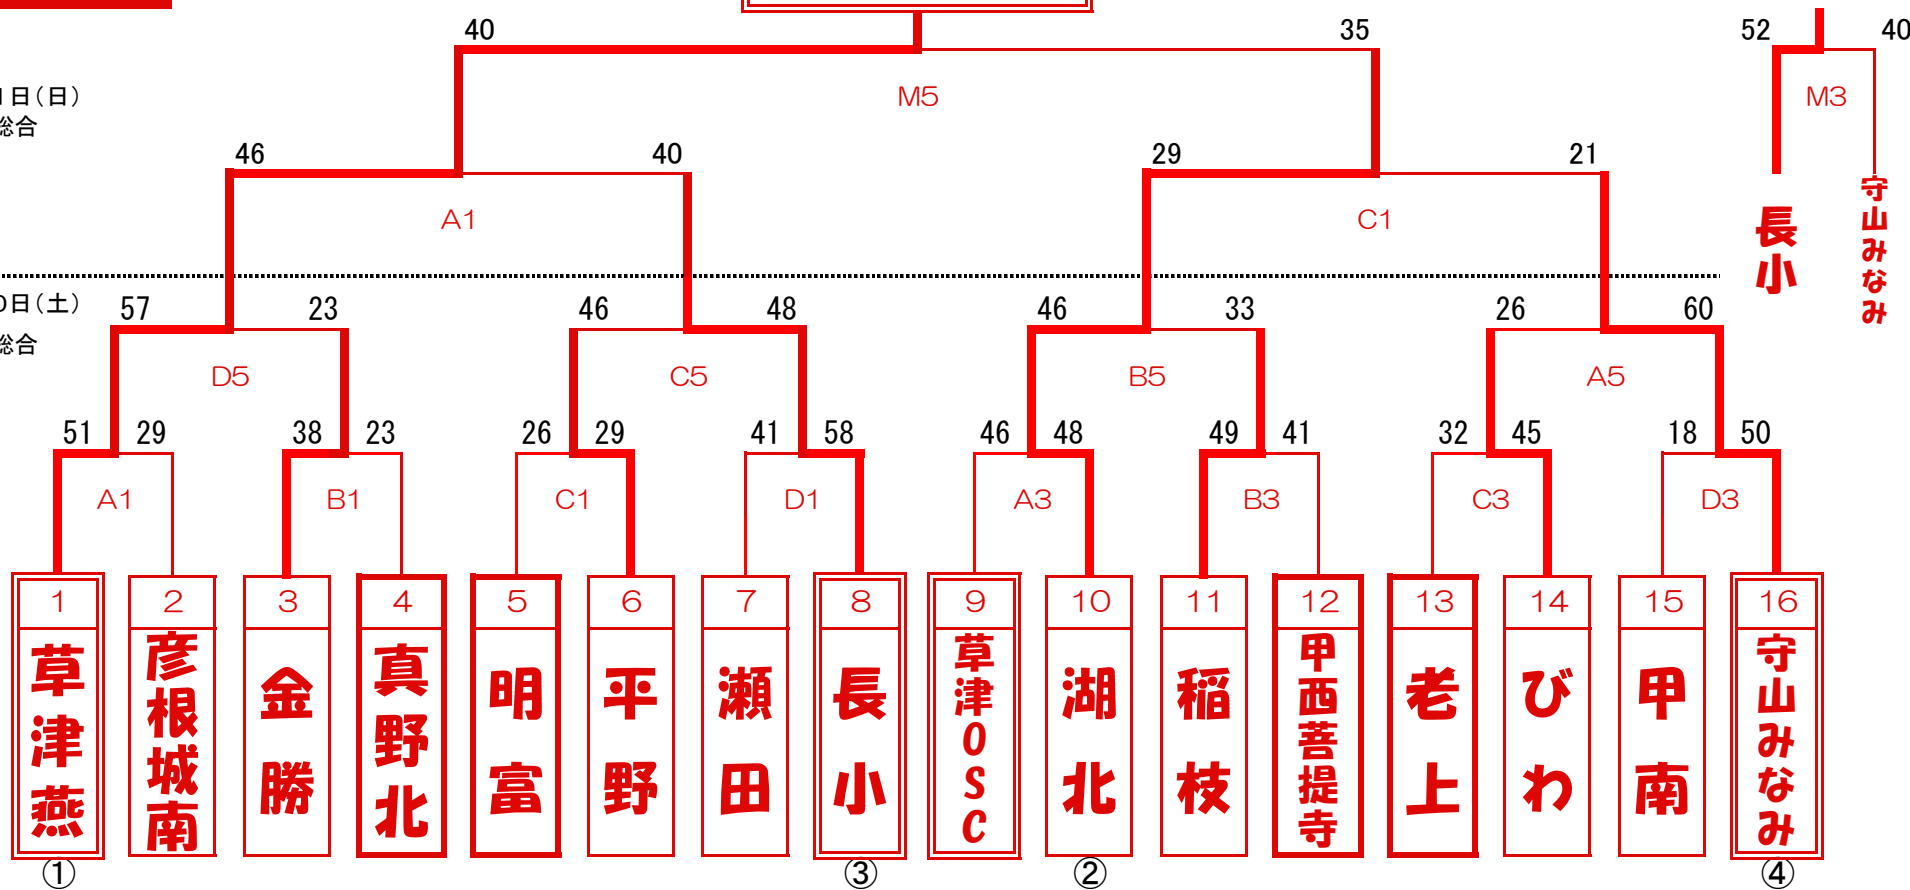

第43回 滋賀県スポ少ミニバスケットボール大会 (全国・近畿予選)

期日：2016年12月10日(土)・11日(日)

会場：野洲市総合体育館

男子

草津 OSC

12月11日(日)
野洲市総合

12月10日(土)
野洲市総合

1日目	開場	受付締切	開会式	1	2	3	4	5	6
	8:30	9:00	9:00	9:45	10:55	12:05	13:15	14:25	15:35
2日目	開場	受付締切	1	2	3	4	5	6	閉会式
	8:30	9:00	9:30	10:40	12:10	13:20	14:30	15:40	16:45

第43回 滋賀県スポ少ミニバスケットボール大会 (全国・近畿予選)

期日：2016年12月10日(土)・11日(日)

会場：野洲市総合体育館

女子

草津燕

12月11日(日)
野洲市総合

12月10日(土)
野洲市総合

1日目	開場	受付締切	開会式	1	2	3	4	5	6
	8:30	9:00	9:00	9:45	10:55	12:05	13:15	14:25	15:35
2日目	開場	受付締切	1	2	3	4	5	6	閉会式
	8:30	9:00	9:30	10:40	12:10	13:20	14:30	15:40	16:45