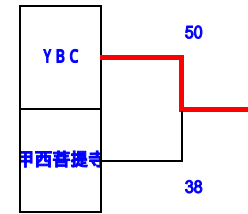

2012年度 第3ブロック夏季大会予選 男子

1日目 (A・Bリーグ / 立入ヶ丘小学校)

(C・Dリーグ / 物部小学校)

ABリーグ2位

CDリーグ2位

Aリーグ

順位		石部	治田東	YBC
1	石部		90	87
3	治田東	18		30
2	YBC	18	80	

Cリーグ

順位		野洲北	大宝	甲南
2	野洲北		27	41
3	大宝	27		33
1	甲南	59	47	

Bリーグ

順位		水口	信楽	甲西菩提寺
1	水口		92	77
3	信楽	18		46
2	甲西菩提寺	16	55	

- 順位
- 1 守山南
 - 2 東守山
 - 3 金勝葉山
 - 4 甲賀

2日目 (甲南体育館)

- 順位
- 1 中主 4シード
 - 2 明富 8シード
 - 3 水口 ブロック1位
 - 4 石部 ブロック2位
 - 5 甲南
 - 6 野洲北
 - 7 守山南
 - 8 YBC

2012年度 第3ブロック夏季大会予選 女子

1日目 (甲賀公園体育館)

Aリーグ

順位		中主	金勝	YBC
1	中主		51○	69○
2	金勝	13		31○
3	YBC	10	16	

Cリーグ

順位		野洲北	治田東	明富
3	野洲北		37	29
2	治田東	39○		25
1	明富	44○	56○	

Bリーグ

順位		甲賀	東守山	信楽
1	甲賀		45○	54○
2	東守山	24		46○
3	信楽	19	12	