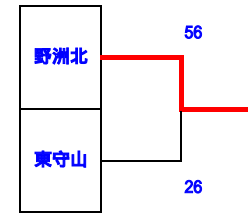

2012年度 第3ブロック夏季大会予選 男子

1日目 (A・Bリーグ / 立入ヶ丘小学校)

(C・Dリーグ / 物部小学校)

ABリーグ2位

CDリーグ2位

Aリーグ

順位		石部	治田東	YBC
1	石部		90	87
3	治田東	18		30
2	YBC	18	80	

Cリーグ

順位		野洲北	大宝	甲南
2	野洲北		27	41
3	大宝	27		33
1	甲南	59	47	

Bリーグ

順位		水口	信楽	甲西菩提寺
1	水口		92	77
3	信楽	18		46
2	甲西菩提寺	16	55	

- 順位
- 1 守山南
 - 2 東守山
 - 3 金勝葉山
 - 4 甲賀

2日目 (甲南体育館)

- 順位
- 1 中主 4シード
 - 2 明富 8シード
 - 3 水口 ブロック1位
 - 4 石部 ブロック2位
 - 5 甲南
 - 6 野洲北
 - 7 守山南
 - 8 YBC

2012年度 第3ブロック夏季大会予選 女子

1日目 (甲賀公園体育館)

Aリーグ

順位		中主	金勝	YBC
1	中主		51○	69○
2	金勝	13		31○
3	YBC	10	16	

Cリーグ

順位		野洲北	治田東	明富
3	野洲北		37	29
2	治田東	39○		25
1	明富	44○	56○	

Bリーグ

順位		甲賀	東守山	信楽
1	甲賀		45○	54○
2	東守山	24		46○
3	信楽	19	12	

Dリーグ

順位		いしべ	甲西菩提寺	大宝
3	いしべ		23	39
1	甲西菩提寺	25○		46○
2	大宝	40○	28	

2日目 (甲南体育館)

2012年度 第3ブロック夏季大会予選

会場	立入ヶ丘小学校			物部小学校		
日程	H24年7月21日			H24年7月21日		
コート	A			B		
1 9:00 ~	水口 92	男子	信楽 18	甲賀 26	男子	東守山 48
2 10:00 ~	YBC 18	男子	石部 87	野洲北 27	男子	大宝 27
3 11:00 ~	信楽 46	男子	甲西菩提寺 55	金勝葉山 21	男子	守山南 67
4 12:00 ~	治田東 30	男子	YBC 80	大宝 33	男子	甲南 47
5 13:00 ~	甲西菩提寺 16	男子	水口 77	東守山 17	男子	守山南 53
6 14:00 ~	石部 90	男子	治田東 18	甲南 59	男子	野洲北 41
7 15:00 ~	YBC 50	男子	甲西菩提寺 38	甲賀 46	男子	金勝葉山 60
8 16:00 ~				野洲北 56	男子	東守山 26
会場	甲賀公園体育館					
日程	H24年7月28日					
コート	A			B		
1 9:00 ~	中主 69	女子	YBC 10	甲賀 54	女子	信楽 19
2 10:10 ~	野洲北 29	女子	明富 44	いしべ 39	女子	大宝 40
3 11:20 ~	YBC 16	女子	金勝 31	信楽 12	女子	東守山 46
4 12:30 ~	大宝 28	女子	甲西菩提寺 46	明富 56	女子	治田東 25
5 13:40 ~	東守山 24	女子	甲賀 45	金勝 13	女子	中主 51
6 14:50 ~	治田東 39	女子	野洲北 37	甲西菩提寺 25	女子	いしべ 23