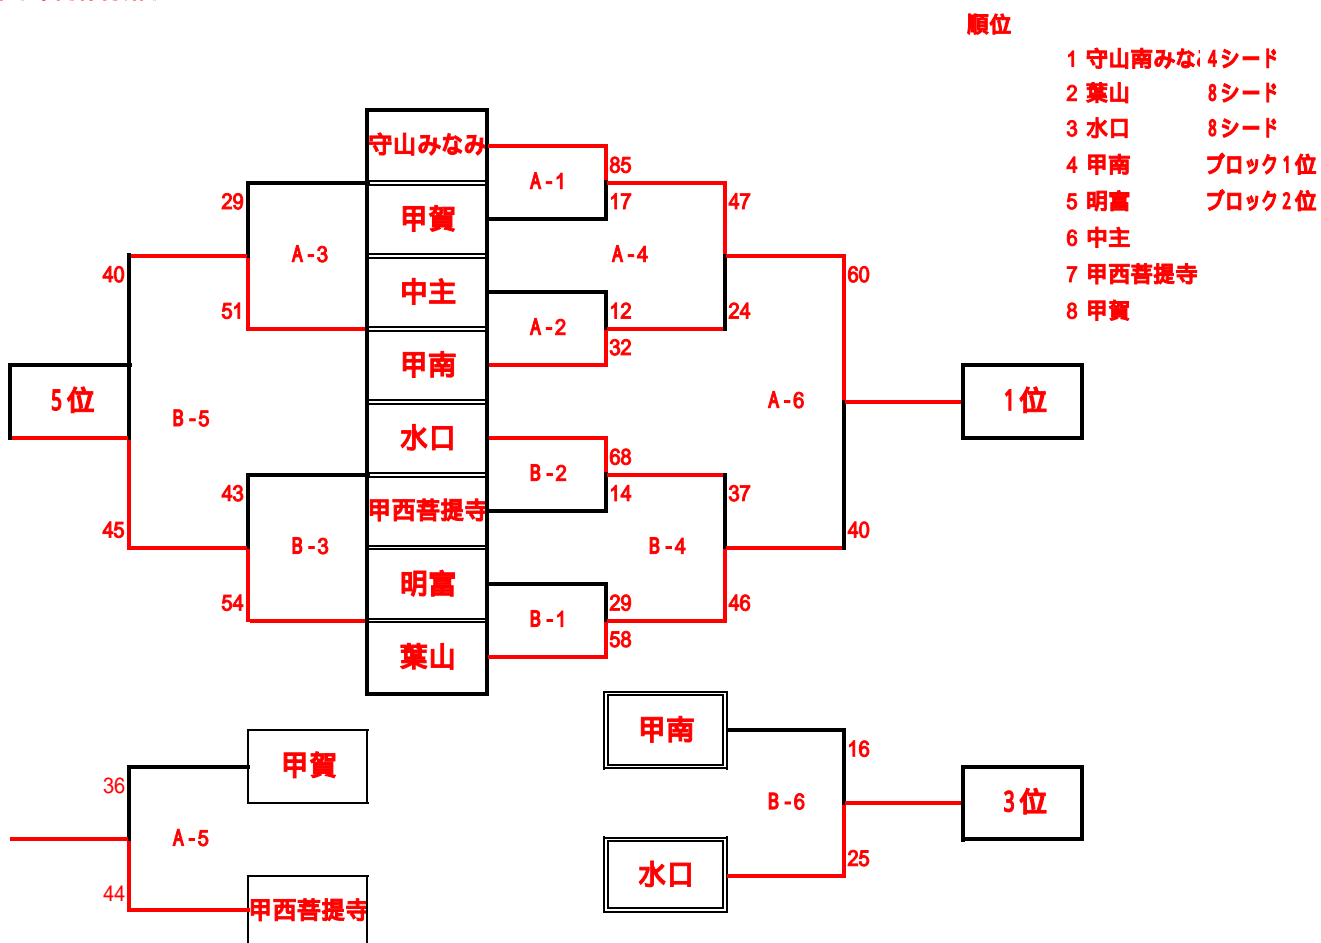

Dリーグ

順位		いしべ	甲西菩提寺	大宝
3	いしべ		23	39
1	甲西菩提寺	25○		46○
2	大宝	40○	28	

2日目 (甲南体育館)

2012年度 第3ブロック夏季大会予選

会場	立入ヶ丘小学校			物部小学校		
日程	H24年7月21日			H24年7月21日		
コート	A			B		
1 9:00 ~	水口 92	男子	信楽 18	甲賀 26	男子	東守山 48
2 10:00 ~	YBC 18	男子	石部 87	野洲北 27	男子	大宝 27
3 11:00 ~	信楽 46	男子	甲西菩提寺 55	金勝葉山 21	男子	守山南 67
4 12:00 ~	治田東 30	男子	YBC 80	大宝 33	男子	甲南 47
5 13:00 ~	甲西菩提寺 16	男子	水口 77	東守山 17	男子	守山南 53
6 14:00 ~	石部 90	男子	治田東 18	甲南 59	男子	野洲北 41
7 15:00 ~	YBC 50	男子	甲西菩提寺 38	甲賀 46	男子	金勝葉山 60
8 16:00 ~				野洲北 56	男子	東守山 26
会場	甲賀公園体育館					
日程	H24年7月28日					
コート	A			B		
1 9:00 ~	中主 69	女子	YBC 10	甲賀 54	女子	信楽 19
2 10:10 ~	野洲北 29	女子	明富 44	いしべ 39	女子	大宝 40
3 11:20 ~	YBC 16	女子	金勝 31	信楽 12	女子	東守山 46
4 12:30 ~	大宝 28	女子	甲西菩提寺 46	明富 56	女子	治田東 25
5 13:40 ~	東守山 24	女子	甲賀 45	金勝 13	女子	中主 51
6 14:50 ~	治田東 39	女子	野洲北 37	甲西菩提寺 25	女子	いしべ 23