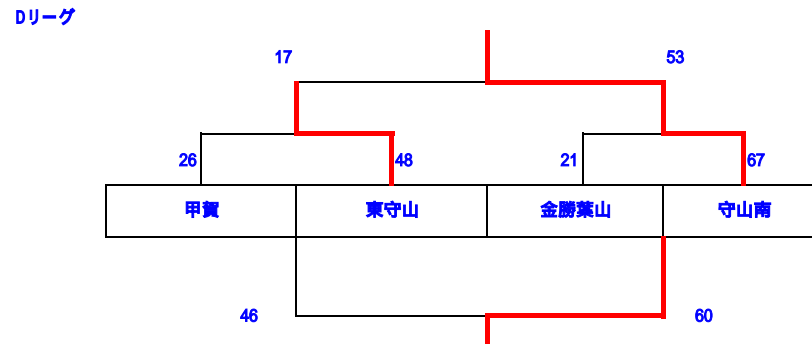

2012年度 第3ブロック夏季大会予選 男子

1日目 (A・Bリーグ / 立入ヶ丘小学校)

(C・Dリーグ / 物部小学校)

ABリーグ2位

CDリーグ2位

Aリーグ

順位		石部	治田東	YBC
1	石部		90	87
3	治田東	18		30
2	YBC	18	80	

Cリーグ

順位		野洲北	大宝	甲南
2	野洲北		27	41
3	大宝	27		33
1	甲南	59	47	

Bリーグ

順位		水口	信楽	甲西菩提寺
1	水口		92	77
3	信楽	18		46
2	甲西菩提寺	16	55	

- 順位
- 1 守山南
 - 2 東守山
 - 3 金勝葉山
 - 4 甲賀

2日目 (甲南体育館)

- 順位
- 1 中主 4シード
 - 2 明富 8シード
 - 3 水口 ブロック1位
 - 4 石部 ブロック2位
 - 5 甲南
 - 6 野洲北
 - 7 守山南
 - 8 YBC

Dリーグ

順位		いしべ	甲西菩提寺	大宝
3	いしべ		23	39
1	甲西菩提寺	25○		46○
2	大宝	40○	28	

2日目 (甲南体育館)

2012年度 第3ブロック夏季大会予選

会場	立入ヶ丘小学校			物部小学校		
日程	H24年7月21日			H24年7月21日		
コート	A			B		
1 9:00 ~	水口 92	男子	信楽 18	甲賀 26	男子	東守山 48
2 10:00 ~	YBC 18	男子	石部 87	野洲北 27	男子	大宝 27
3 11:00 ~	信楽 46	男子	甲西菩提寺 55	金勝葉山 21	男子	守山南 67
4 12:00 ~	治田東 30	男子	YBC 80	大宝 33	男子	甲南 47
5 13:00 ~	甲西菩提寺 16	男子	水口 77	東守山 17	男子	守山南 53
6 14:00 ~	石部 90	男子	治田東 18	甲南 59	男子	野洲北 41
7 15:00 ~	YBC 50	男子	甲西菩提寺 38	甲賀 46	男子	金勝葉山 60
8 16:00 ~				野洲北 56	男子	東守山 26
会場	甲賀公園体育館					
日程	H24年7月28日					
コート	A			B		
1 9:00 ~	中主 69	女子	YBC 10	甲賀 54	女子	信楽 19
2 10:10 ~	野洲北 29	女子	明富 44	いしべ 39	女子	大宝 40
3 11:20 ~	YBC 16	女子	金勝 31	信楽 12	女子	東守山 46
4 12:30 ~	大宝 28	女子	甲西菩提寺 46	明富 56	女子	治田東 25
5 13:40 ~	東守山 24	女子	甲賀 45	金勝 13	女子	中主 51
6 14:50 ~	治田東 39	女子	野洲北 37	甲西菩提寺 25	女子	いしべ 23