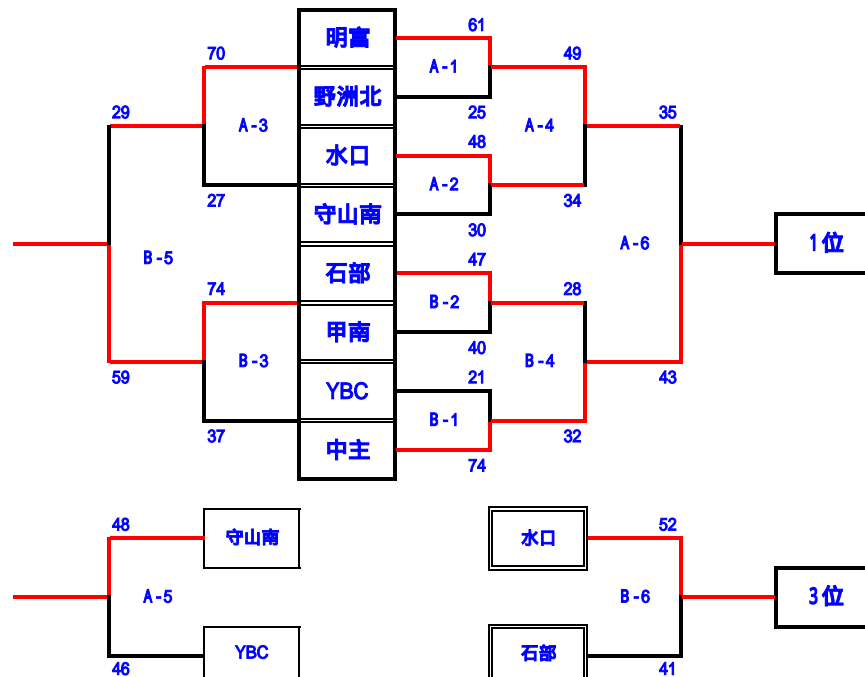

順位		野洲北	大宝	甲南
2	野洲北		27	41
3	大宝	27		33
1	甲南	59	47	

Bリーグ

順位		水口	信楽	甲西菩提寺
1	水口		92	77
3	信楽	18		46
2	甲西菩提寺	16	55	

- 順位
- 1 守山南
 - 2 東守山
 - 3 金勝葉山
 - 4 甲賀

2日目 (甲南体育館)

- 順位
- 1 中主 4シード
 - 2 明富 8シード
 - 3 水口 ブロック1位
 - 4 石部 ブロック2位
 - 5 甲南
 - 6 野洲北
 - 7 守山南
 - 8 YBC

2012年度 第3ブロック夏季大会予選 女子

1日目 (甲賀公園体育館)

Aリーグ

順位		中主	金勝	YBC
1	中主		51○	69○
2	金勝	13		31○
3	YBC	10	16	

Cリーグ

順位		野洲北	治田東	明富
3	野洲北		37	29
2	治田東	39○		25
1	明富	44○	56○	

Bリーグ

順位		甲賀	東守山	信楽
1	甲賀		45○	54○
2	東守山	24		46○
3	信楽	19	12	