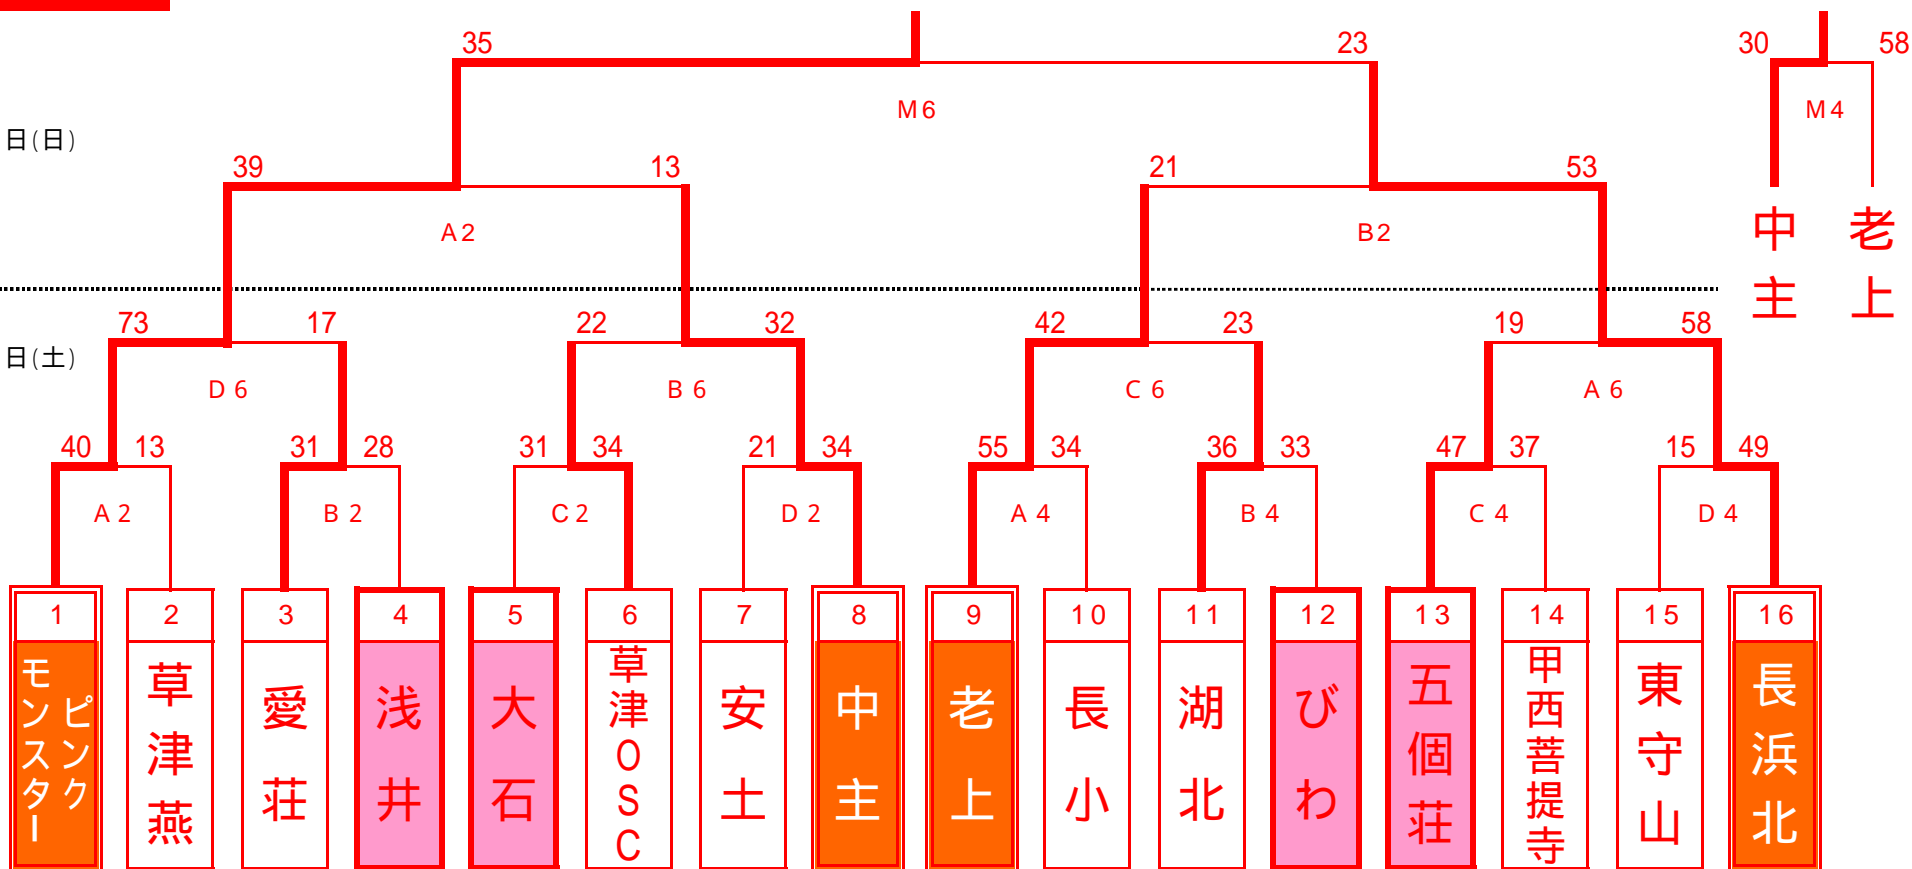

第38回 滋賀県スポ少ミニバスケットボール大会 (全国・近畿予選)

期日：2011年12月10日(土)・11日(日) 滋賀県立体育館、におの浜ふれあいスポーツセンター

男子

近江八幡

2日目
12月11日(日)

1日目
12月10日(土)

1日目	開場	代表者会議	開会式	1	2	3	4	5	6
	8:00	8:45	9:00	9:30	10:40	11:50	13:00	14:10	15:20
2日目	開場	代表者会議	1	2	3	4	5	6	閉会式
	8:30	8:45	9:30	10:30	12:30	13:30	14:30	15:30	16:40

第38回 滋賀県スポ少ミニバスケットボール大会 (全国・近畿予選)

期日：2011年12月10日(土)・11日(日) 滋賀県立体育館、におの浜ふれあいスポーツセンター

女子

ピンクモンスター

2日目
12月11日(日)

1日目
12月10日(土)

1日目	開場	代表者会議	開会式	1	2	3	4	5	6
	8:00	8:45	9:00	9:30	10:40	11:50	13:00	14:10	15:20
2日目	開場	代表者会議	1	2	3	4	5	6	閉会式
	8:30	8:45	9:30	10:30	12:30	13:30	14:30	15:30	16:40