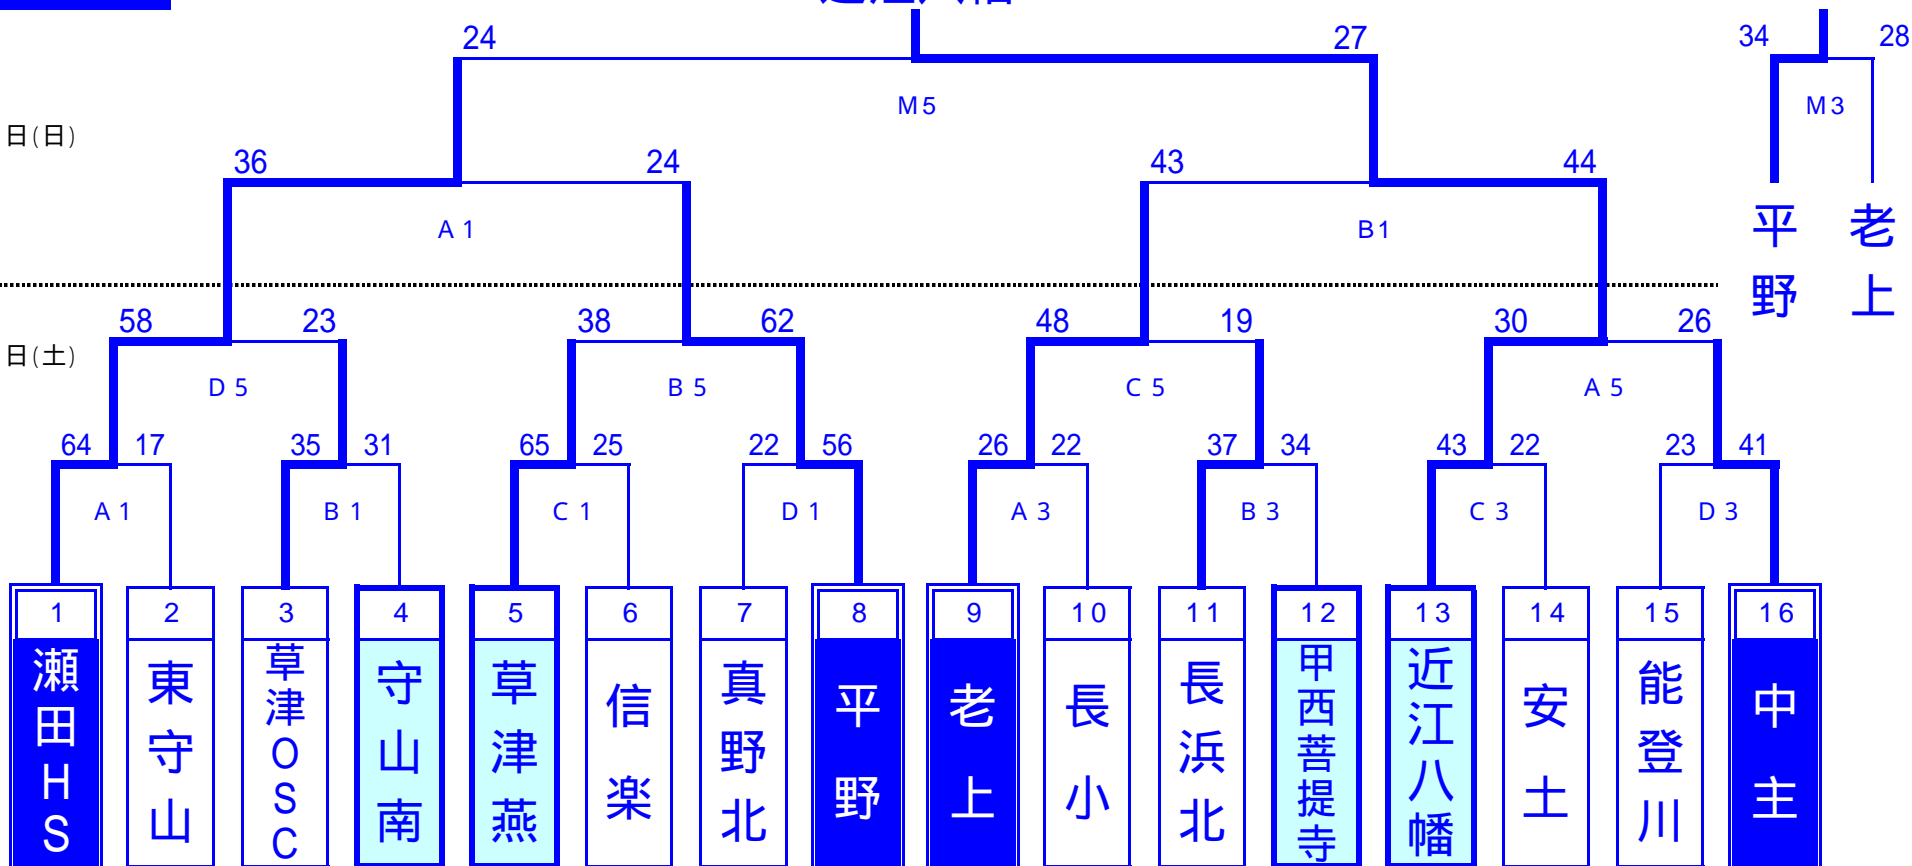

第38回 滋賀県スポ少ミニバスケットボール大会 (全国・近畿予選)

期日：2011年12月10日(土)・11日(日) 滋賀県立体育館、におの浜ふれあいスポーツセンター

男子

近江八幡

2日目
12月11日(日)

1日目
12月10日(土)

1日目	開場	代表者会議	開会式	1	2	3	4	5	6
	8:00	8:45	9:00	9:30	10:40	11:50	13:00	14:10	15:20
2日目	開場	代表者会議	1	2	3	4	5	6	閉会式
	8:30	8:45	9:30	10:30	12:30	13:30	14:30	15:30	16:40

第38回 滋賀県スポ少ミニバスケットボール大会 (全国・近畿予選)

期日：2011年12月10日(土)・11日(日) 滋賀県立体育館、におの浜ふれあいスポーツセンター

女子

ピンクモンスター

2日目
12月11日(日)

1日目
12月10日(土)

1日目	開場	代表者会議	開会式	1	2	3	4	5	6
	8:00	8:45	9:00	9:30	10:40	11:50	13:00	14:10	15:20
2日目	開場	代表者会議	1	2	3	4	5	6	閉会式
	8:30	8:45	9:30	10:30	12:30	13:30	14:30	15:30	16:40