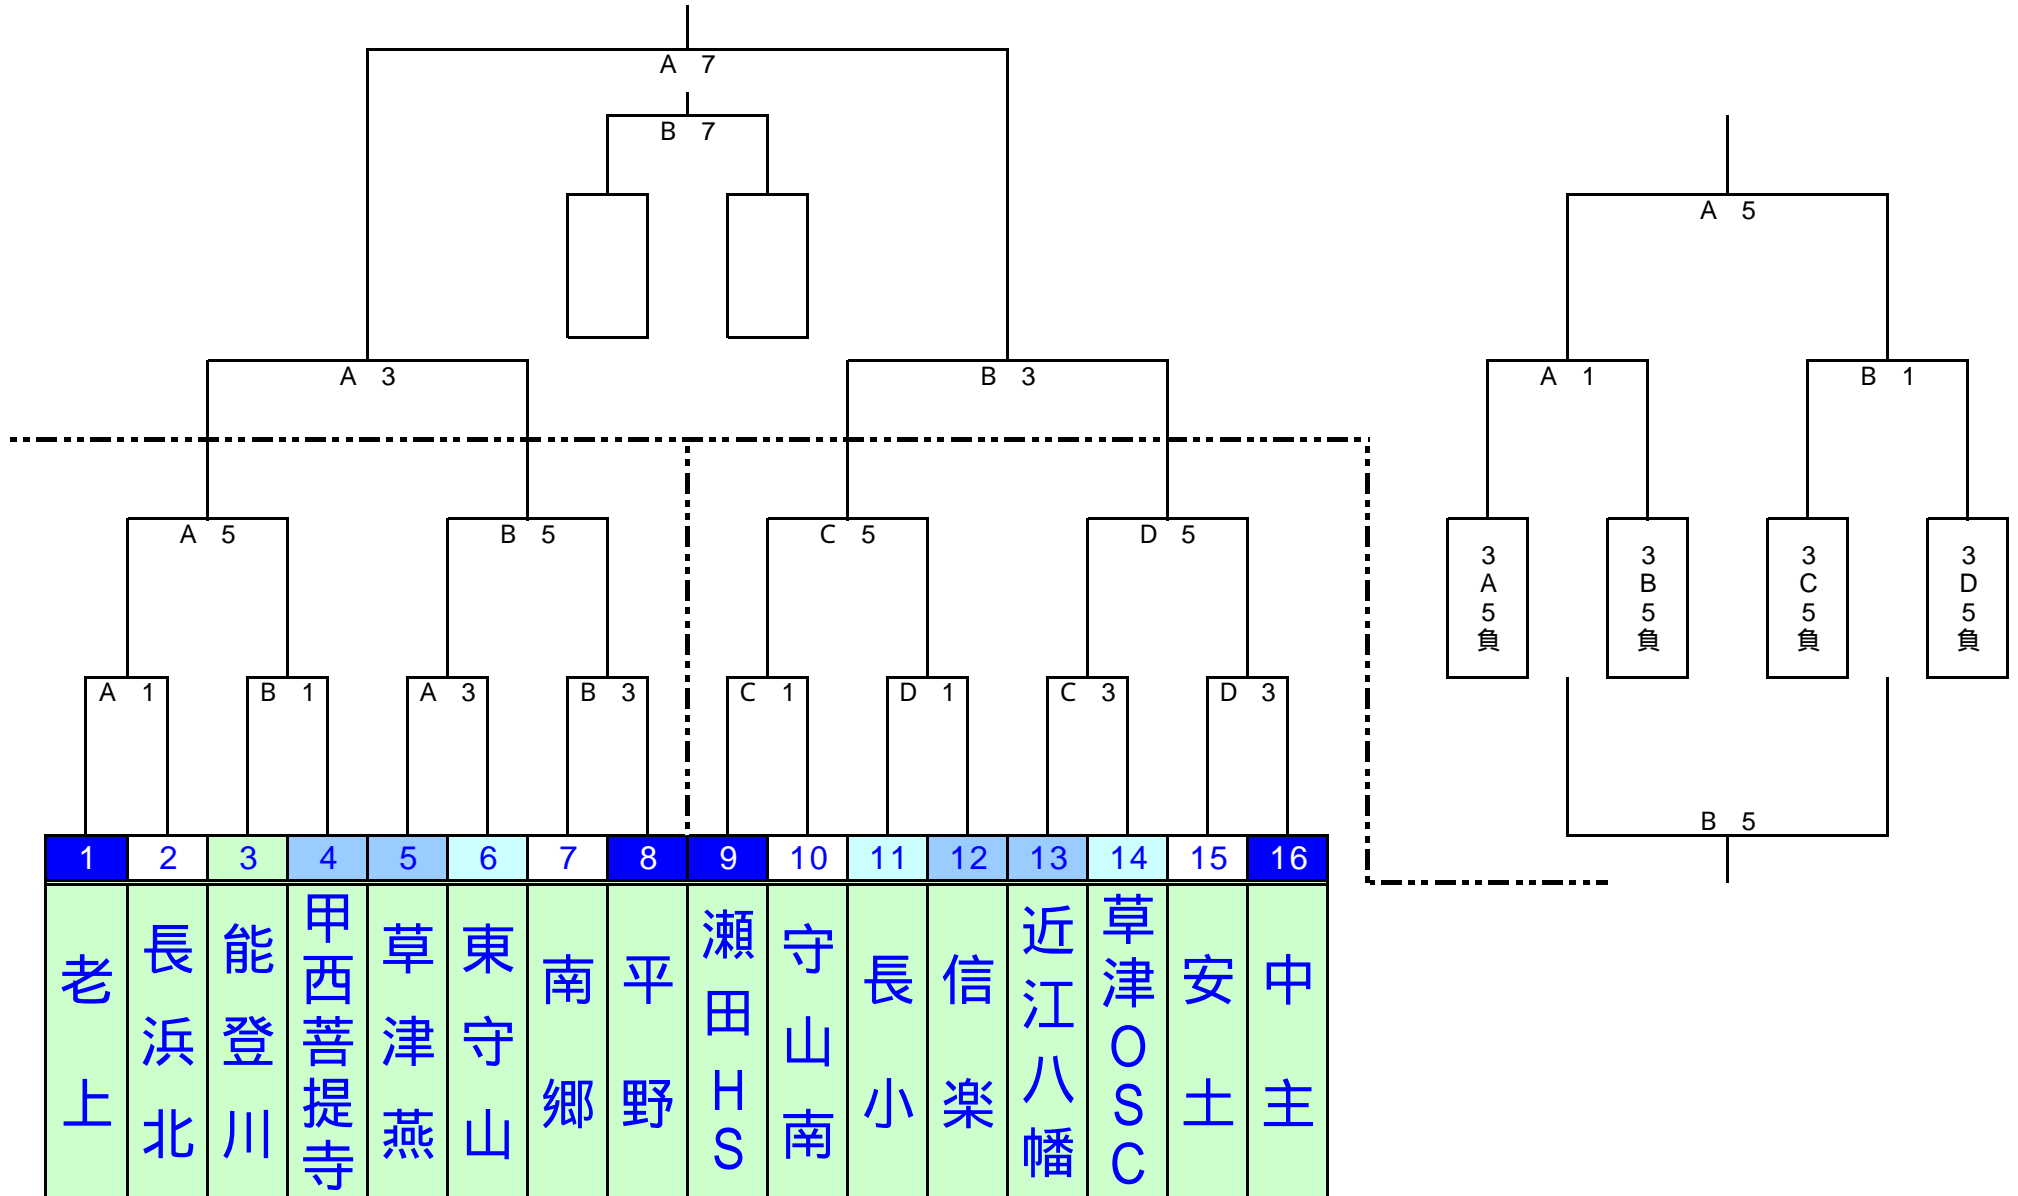

# 第8回 滋賀県ミニバスケットボール夏季選手権大会(男子)

9月4日(日) 安土マリエート 1~4位決定戦 および 5~8位決定戦

9月3日(土) 安土マリエート | 9月3日(土) 長浜小体育館

# 第8回 滋賀県ミニバスケットボール夏季選手権大会(女子)

9月4日(日) あづちマリエート総合体育館 1~4位決定戦 および 5~8位決定戦

9月3日(土)	安土マリエート	9月3日(土)	長浜小体育館
---------	---------	---------	--------

# 第8回滋賀県ミニバスケットボール夏季選手権大会

9月3日	安 土 マ リ エ - ト				長 浜 小 体 育 館			
	A コ - ト		B コ - ト		C コ - ト		D コ - ト	
10:00	男 子	老 上 vs 長 浜 北 〔 - 〕 T0: 草津燕	能 登 川 vs 甲 西 菩 提 寺 〔 - 〕 T0: 南郷	男 子	瀬 田 HS vs 守 山 南 〔 - 〕 T0: 近江八幡	長 小 vs 信 楽 〔 - 〕 T0: 安土		
11:10	女 子	ピンクモンスター vs 安 土 〔 - 〕 T0: A1負け	五 個 荘 vs び わ 〔 - 〕 T0: B1負け	女 子	草 津 燕 vs 志 賀 〔 - 〕 T0: C1負け	大 石 vs 浅 井 〔 - 〕 T0: D1負け		
12:20	男 子	草 津 燕 vs 東 守 山 〔 - 〕 T0: A2負け	南 郷 vs 平 野 〔 - 〕 T0: B2負け	男 子	近 江 八 幡 vs 草 津 OSC 〔 - 〕 T0: C2負け	安 土 vs 中 主 〔 - 〕 T0: D2負け		
13:30	女 子	老 上 vs 浅 井 西 〔 - 〕 T0: A3負け	柏 原 vs 中 主 〔 - 〕 T0: B3負け	女 子	愛 荘 vs 甲 西 菩 提 寺 〔 - 〕 T0: C3負け	大 宝 vs 長 浜 北 〔 - 〕 T0: D3負け		
14:40	男 子	A1 勝 vs B1 勝 〔 - 〕 T0: A4負け	A3 勝 vs B3 勝 〔 - 〕 T0: B4負け	男 子	C1 勝 vs D1 勝 〔 - 〕 T0: C4負け	C3 勝 vs D3 勝 〔 - 〕 T0: D4負け		
15:50	女 子	A2 勝 vs B2 勝 〔 - 〕 T0: A5負け	A4 勝 vs B4 勝 〔 - 〕 T0: B5負け	女 子	C2 勝 vs D2 勝 〔 - 〕 T0: C5負け	C4 勝 vs D4 勝 〔 - 〕 T0: D5負け		

## 第8回滋賀県ミニバスケットボール夏季選手権大会

9月4日	あづちマリエート総合体育館				
		A コ ー ト		B コ ー ト	
9:00	男子 順位 戦	3.A5 負 vs 3.B5 負	(	-	)
					T0: 3.A5勝
					T0: 3.C5勝
10:00	女子 順位 戦	3.A6 負 vs 3.B6 負	(	-	)
					T0: A1負け
					T0: B1負け
11:00	男子 準 決 勝	3.A5 勝 vs 3.B5 勝	(	-	)
					T0: A2負け
					T0: B2負け
12:00	女子 準 決 勝	3.A6 勝 vs 3.B6 勝	(	-	)
					T0: A3負け
					T0: B3負け
13:00	男子 5 位 決 定 戦	A1 勝 vs B1 勝	(	-	)
					T0: A4負け
					T0: B4負け
14:00	女子 5 位 決 定 戦	A2 勝 vs B2 勝	(	-	)
					T0: A5負け
					T0: B5負け
15:00	男子 決 勝	A3 勝 vs B3 勝	(	-	)
					T0: A6負け
					T0: B6負け
16:00	女子 決 勝	A4 勝 vs B4 勝	(	-	)
					T0: A7負け
					T0: B7負け