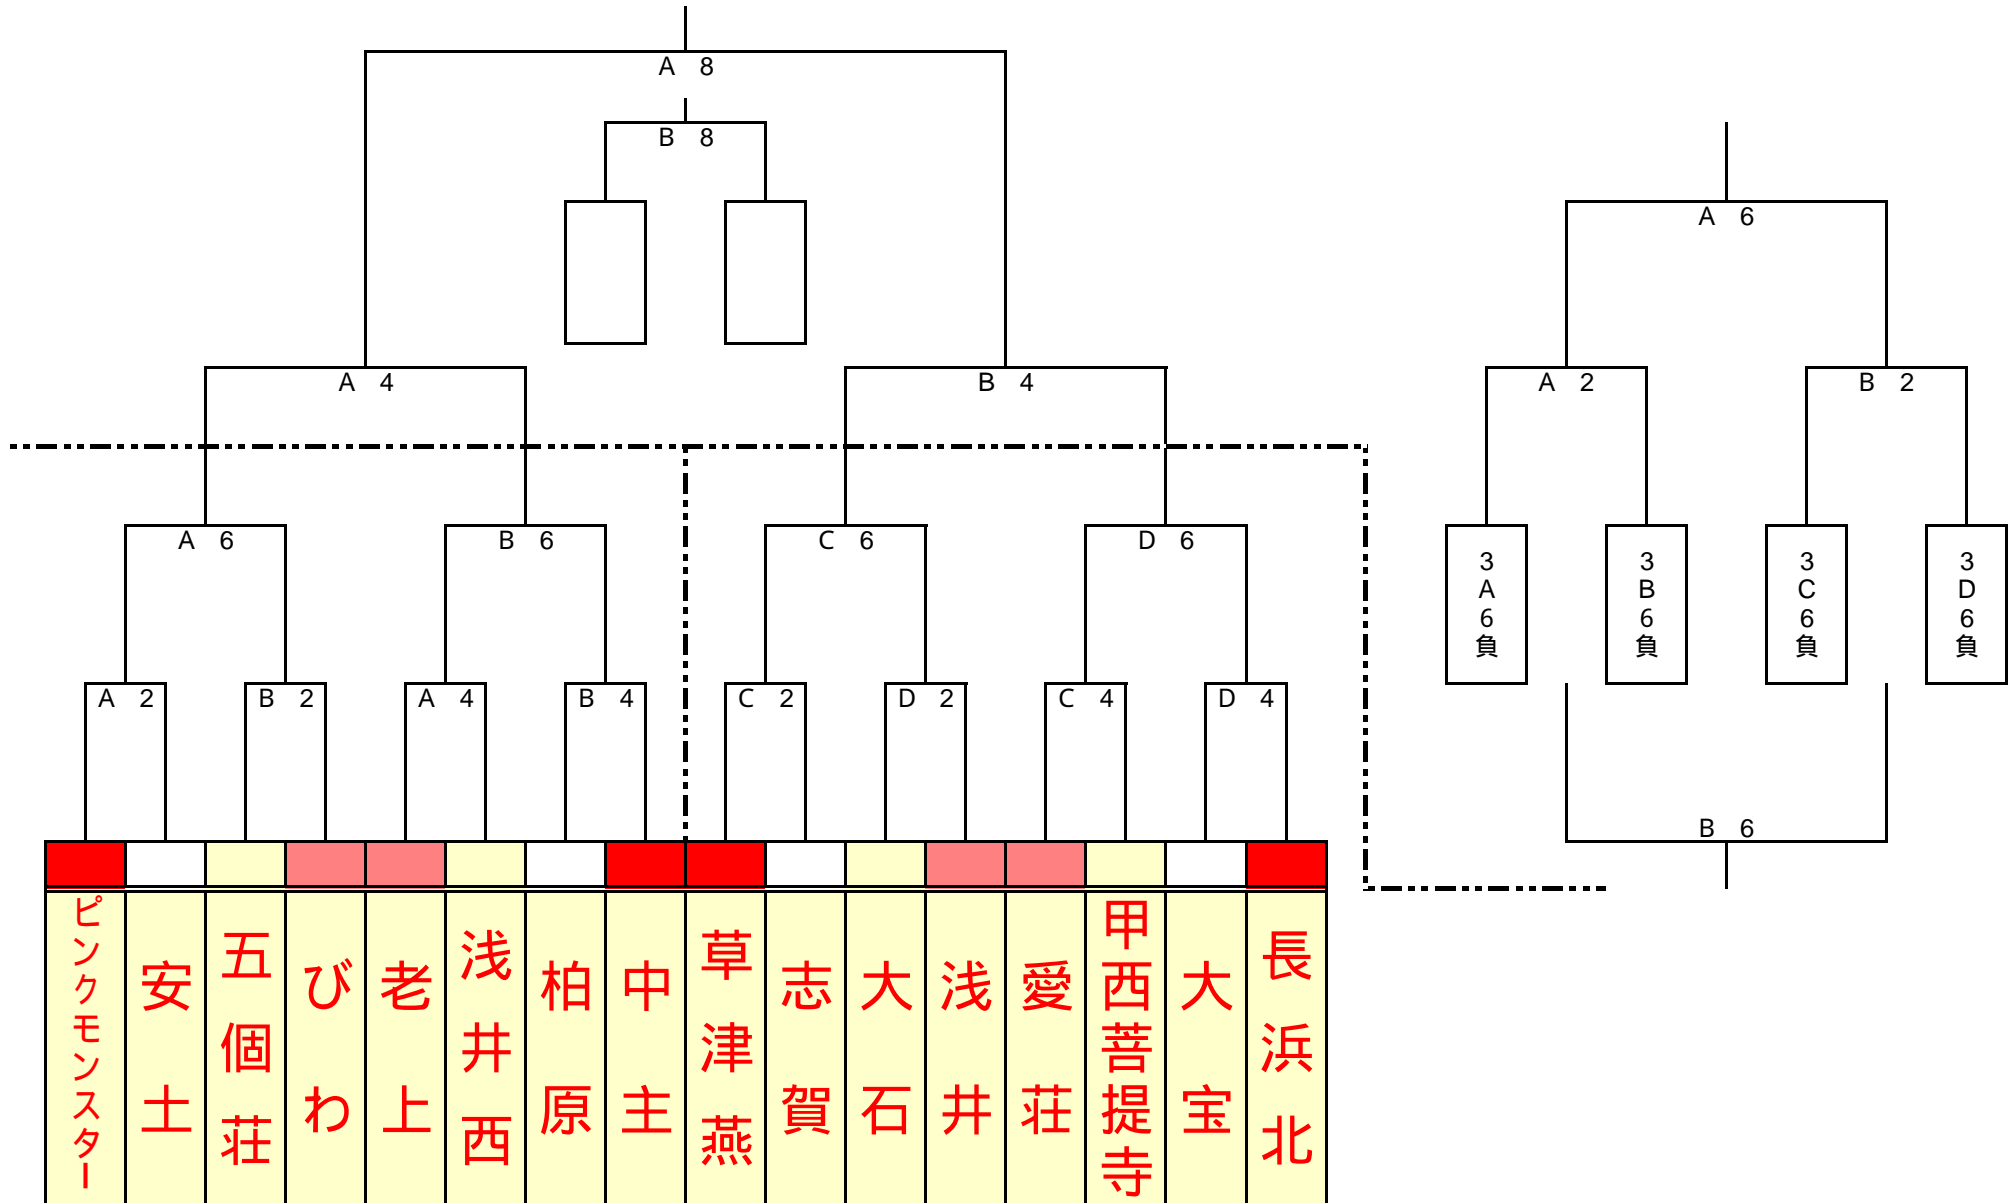

# 第8回 滋賀県ミニバスケットボール夏季選手権大会(男子)

9月4日(日) 安土マリエート 1~4位決定戦 および 5~8位決定戦

9月3日(土) 安土マリエート | 9月3日(土) 長浜小体育館

# 第8回 滋賀県ミニバスケットボール夏季選手権大会(女子)

9月4日(日) あづちマリエート総合体育館 1~4位決定戦 および 5~8位決定戦

9月3日(土)	安土マリエート	9月3日(土)	長浜小体育館
---------	---------	---------	--------

## 第8回滋賀県ミニバスケットボール夏季選手権大会

9月4日	あづちマリエート総合体育館				
		A コ ー ト		B コ ー ト	
9:00	男子 順位 戦	3.A5 負 vs 3.B5 負	(	-	)
					T0: 3.A5勝
					T0: 3.C5勝
10:00	女子 順位 戦	3.A6 負 vs 3.B6 負	(	-	)
					T0: A1負け
					T0: B1負け
11:00	男子 準 決 勝	3.A5 勝 vs 3.B5 勝	(	-	)
					T0: A2負け
					T0: B2負け
12:00	女子 準 決 勝	3.A6 勝 vs 3.B6 勝	(	-	)
					T0: A3負け
					T0: B3負け
13:00	男子 5 位 決 定 戦	A1 勝 vs B1 勝	(	-	)
					T0: A4負け
					T0: B4負け
14:00	女子 5 位 決 定 戦	A2 勝 vs B2 勝	(	-	)
					T0: A5負け
					T0: B5負け
15:00	男子 決 勝	A3 勝 vs B3 勝	(	-	)
					T0: A6負け
					T0: B6負け
16:00	女子 決 勝	A4 勝 vs B4 勝	(	-	)
					T0: A7負け
					T0: B7負け