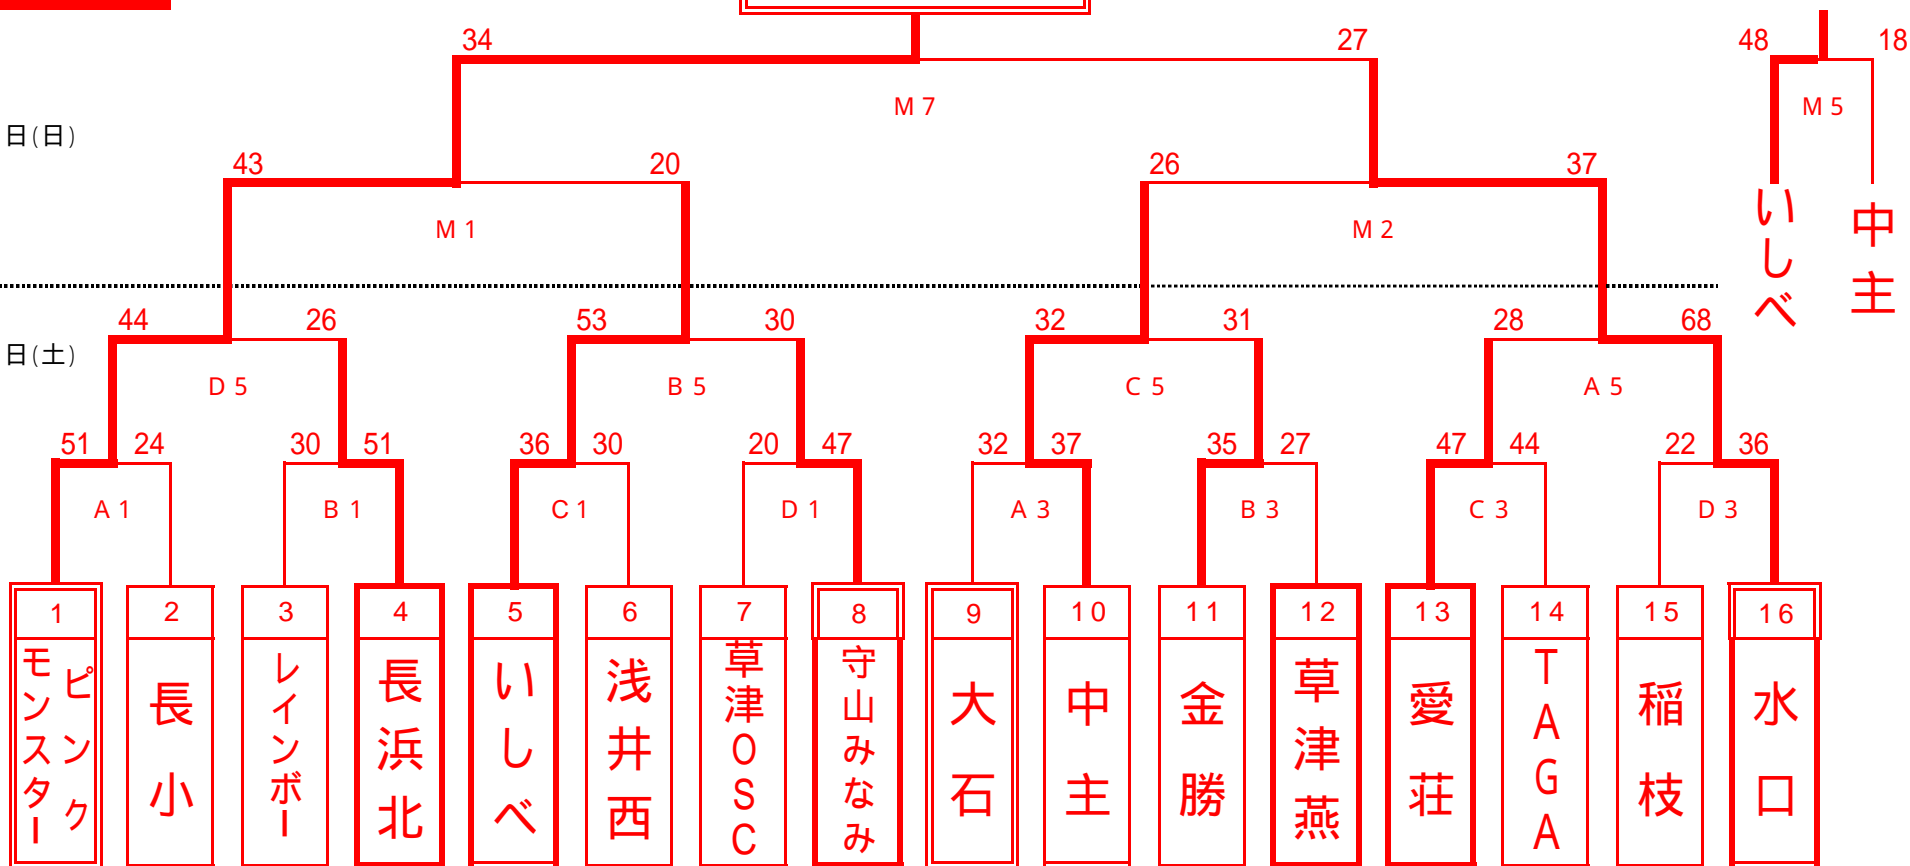

# 第37回 滋賀県スポ少ミニバスケットボール大会 (全国・近畿予選)

期日：2010年12月18日(土)・19日(日) 野洲市総合体育館

男子

草津燕

2日目  
12月19日(日)

1日目  
12月18日(土)

1日目	開場	代表者会議	開会式	1	2	3	4	5	6
	8:00	8:45	9:00	9:30	10:40	11:50	13:00	14:10	15:20

2日目	開場	代表者会議	1	2	3	4	5	6	7	8	閉会式
	8:00	8:15	8:45	9:45	10:45	11:45	12:45	13:45	14:45	15:45	16:55

# 第37回 滋賀県スポ少ミニバスケットボール大会 (全国・近畿予選)

期日：2010年12月18日(土)・19日(日) 野洲市総合体育館

女子

ピンクモンスター

2日目  
12月19日(日)

1日目  
12月18日(土)

1日目	開場	代表者会議	開会式	1	2	3	4	5	6
	8:00	8:45	9:00	9:30	10:40	11:50	13:00	14:10	15:20

2日目	開場	代表者会議	1	2	3	4	5	6	7	8	閉会式
	8:00	8:15	8:45	9:45	10:45	11:45	12:45	13:45	14:45	15:45	16:55