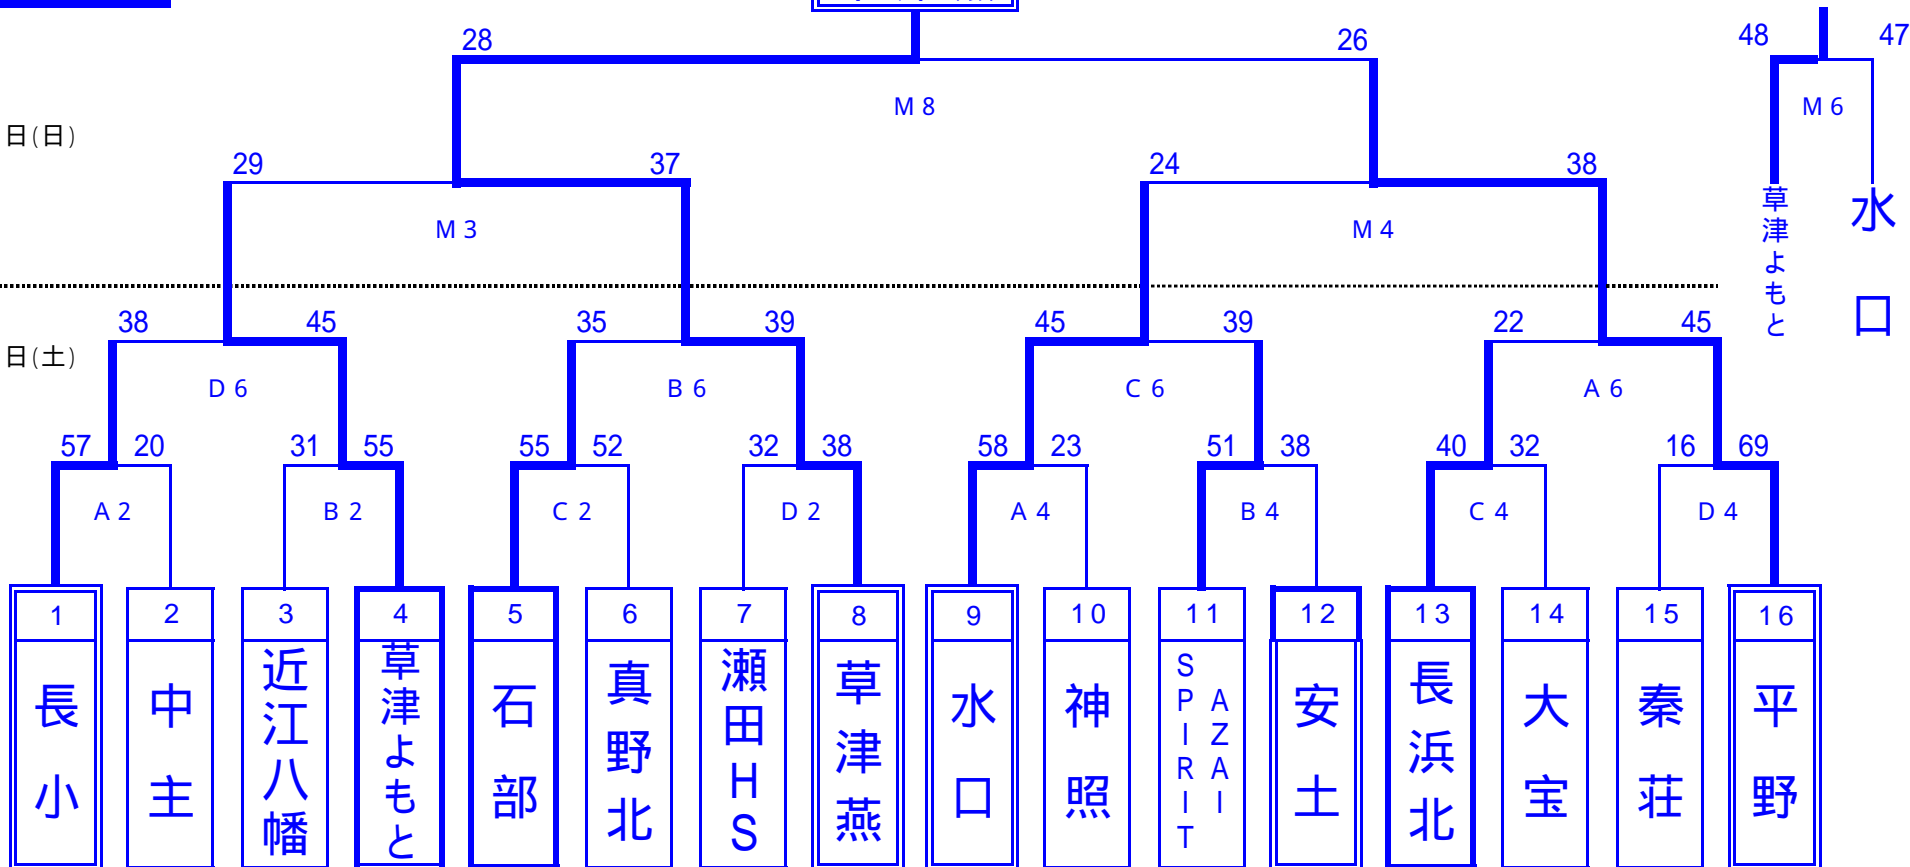

# 第37回 滋賀県スポ少ミニバスケットボール大会 (全国・近畿予選)

期日：2010年12月18日(土)・19日(日) 野洲市総合体育館

男子

草津燕

2日目  
12月19日(日)

1日目  
12月18日(土)

1日目	開場	代表者会議	開会式	1	2	3	4	5	6
	8:00	8:45	9:00	9:30	10:40	11:50	13:00	14:10	15:20

2日目	開場	代表者会議	1	2	3	4	5	6	7	8	閉会式
	8:00	8:15	8:45	9:45	10:45	11:45	12:45	13:45	14:45	15:45	16:55

# 第37回 滋賀県スポ少ミニバスケットボール大会 (全国・近畿予選)

期日：2010年12月18日(土)・19日(日) 野洲市総合体育館

女子

ピンクモンスター

2日目  
12月19日(日)

1日目  
12月18日(土)

1日目	開場	代表者会議	開会式	1	2	3	4	5	6
	8:00	8:45	9:00	9:30	10:40	11:50	13:00	14:10	15:20

2日目	開場	代表者会議	1	2	3	4	5	6	7	8	閉会式
	8:00	8:15	8:45	9:45	10:45	11:45	12:45	13:45	14:45	15:45	16:55