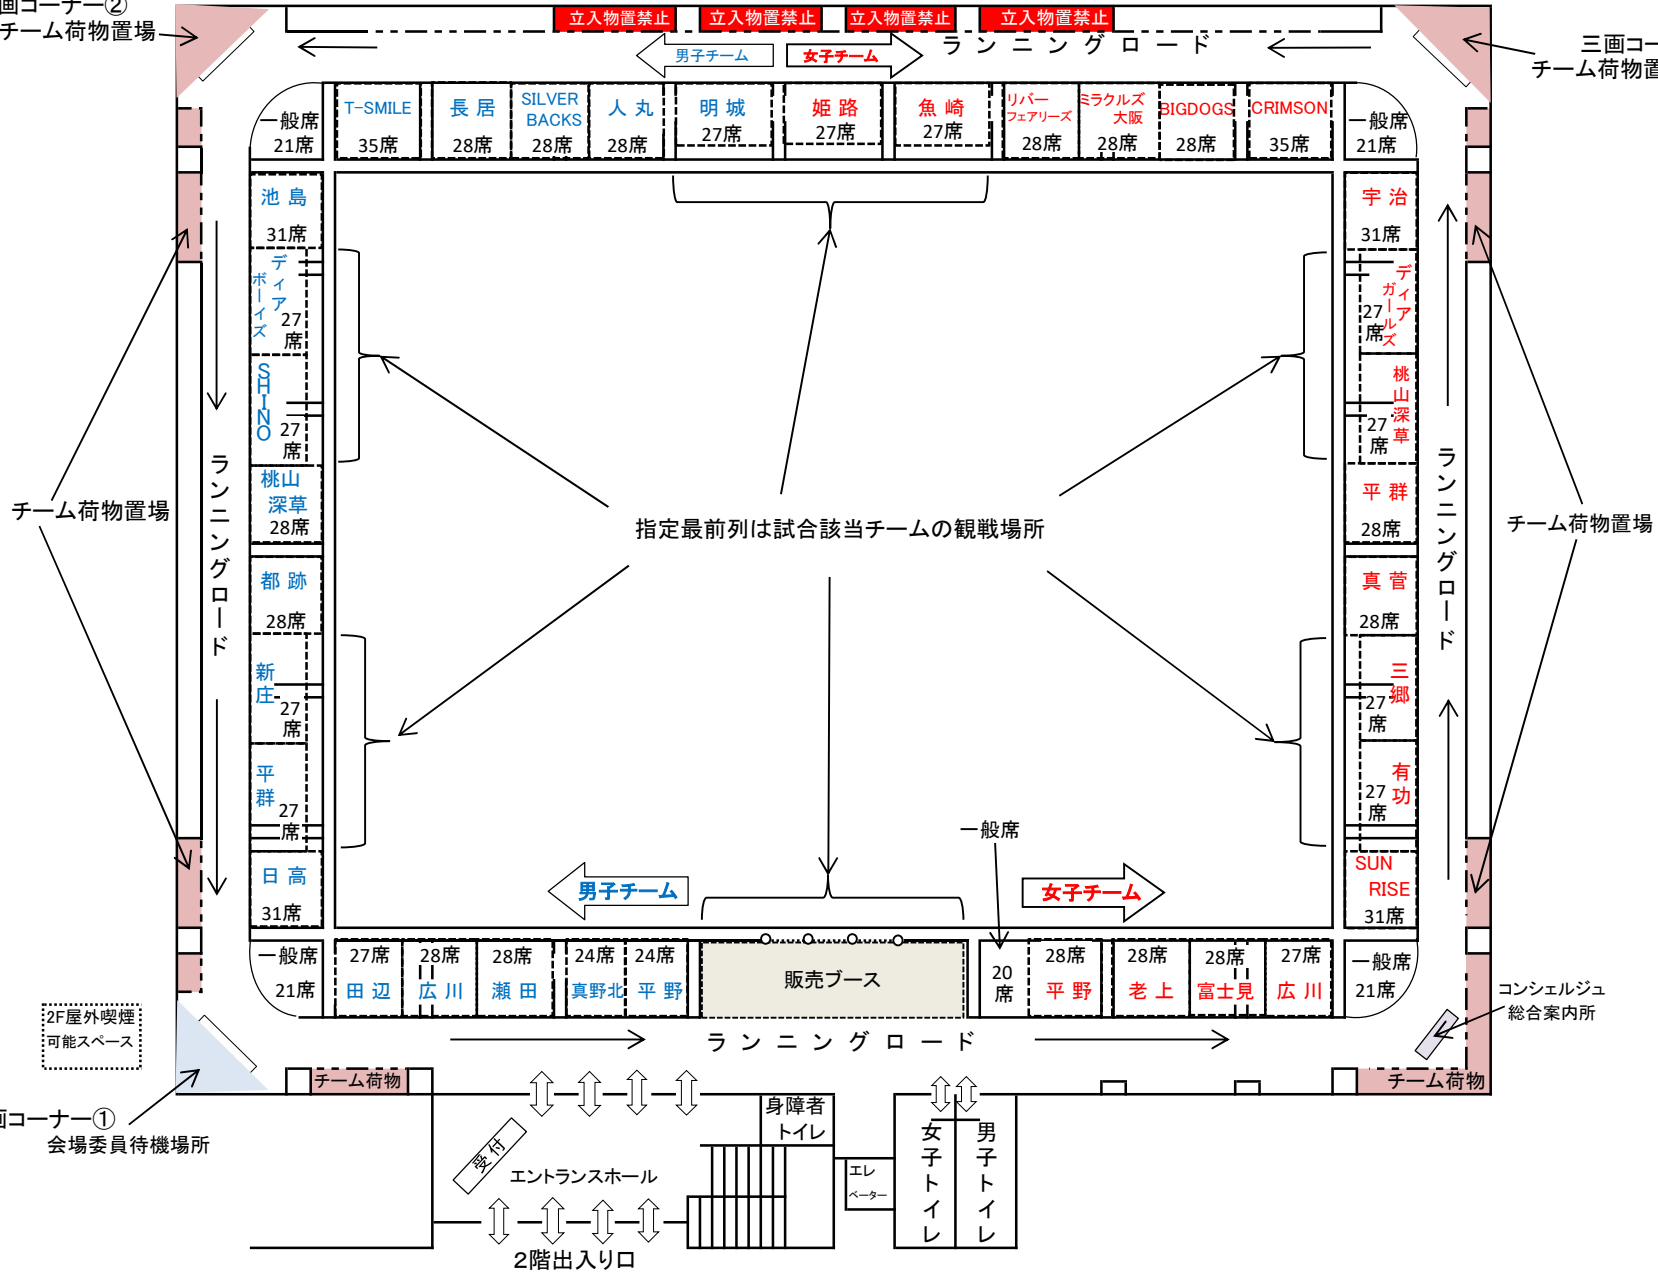

野洲市総合体育館 2F 案内図

三画コーナー②
チーム荷物置場

三画コーナー③
チーム荷物置場

三画コーナー①
会場委員待機場所

コンシェルジュ
総合案内所