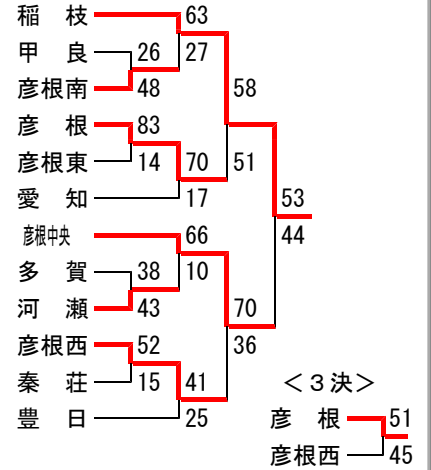

第1・7・8ブロック

(高島・長浜・米原10チーム)

第6ブロック

(彦根・犬上・愛知12チーム)

第3ブロックB

(守山・野洲・近江八幡14チーム)

第5ブロック

(東近江・蒲生8チーム)

第2ブロック

(大津15チーム)

第3ブロックA

(草津・栗東10チーム)

第4ブロック

(湖南・甲賀7チーム)

	城山甲賀	甲南	石部	
城山甲賀	●42	○47		2
甲南	○50		○54	1
石部	●28	●27		3