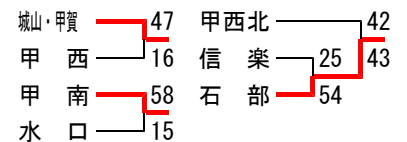

第2ブロック

(大津15チーム)

第3ブロックA

(草津・栗東10チーム)

第4ブロック

(湖南・甲賀7チーム)

	城山甲賀	甲南	石部	
城山甲賀	●42	○47		2
甲南	○50		○54	1
石部	●28	●27		3