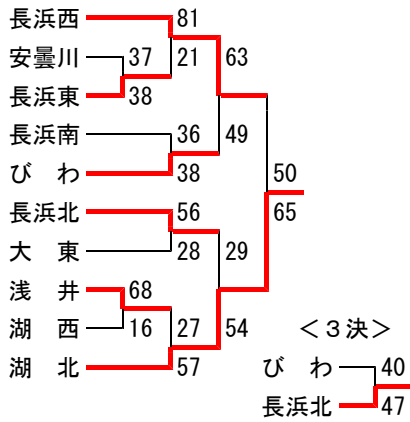

第1・7・8ブロック

(高島・長浜・米原10チーム)

第6ブロック

(彦根・犬上・愛知12チーム)

第3ブロックB

(守山・野洲・近江八幡14チーム)

第5ブロック

(東近江・蒲生8チーム)