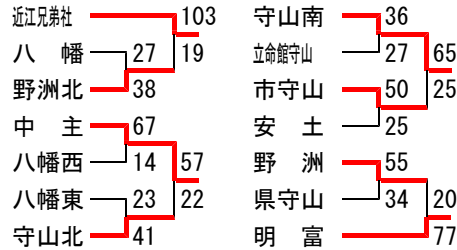

第1・7・8ブロック

(高島・長浜・米原10チーム)

第6ブロック

(彦根・犬上・愛知12チーム)

第3ブロックB

(守山・野洲・近江八幡14チーム)

第5ブロック

(東近江・蒲生8チーム)

第2ブロック

(大津15チーム)

第3ブロックA

(草津・栗東10チーム)

第4ブロック

(湖南・甲賀7チーム)

	城山甲賀	甲南	石部	
城山甲賀	●42	○47		2
甲南	○50		○54	1
石部	●28	●27		3