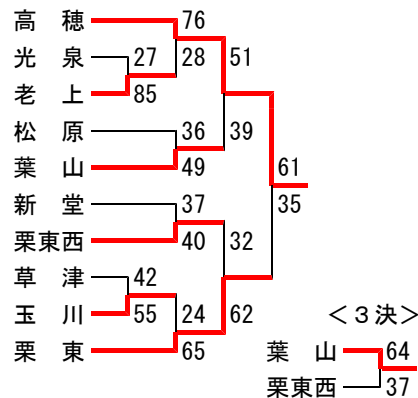

第1・7・8ブロック

(高島・長浜・米原10チーム)

第6ブロック

(彦根・犬上・愛知12チーム)

第3ブロックB

(守山・野洲・近江八幡14チーム)

第5ブロック

(東近江・蒲生8チーム)

第2ブロック

(大津15チーム)

第3ブロックA

(草津・栗東10チーム)

第4ブロック

(湖南・甲賀7チーム)

	城山甲賀	甲南	石部	
城山甲賀	●42	○47		2
甲南	○50		○54	1
石部	●28	●27		3