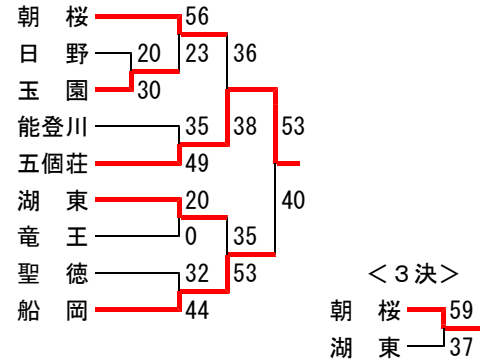

第1・7・8ブロック

(高島・長浜・米原10チーム)

第6ブロック

(彦根・犬上・愛知12チーム)

第3ブロックB

(守山・野洲・近江八幡14チーム)

第5ブロック

(東近江・蒲生8チーム)

第2ブロック

(大津15チーム)

第3ブロックA

(草津・栗東10チーム)

第4ブロック

(湖南・甲賀7チーム)

	城山甲賀	甲南	石部	
城山甲賀	●42	○47		2
甲南	○50		○54	1
石部	●28	●27		3