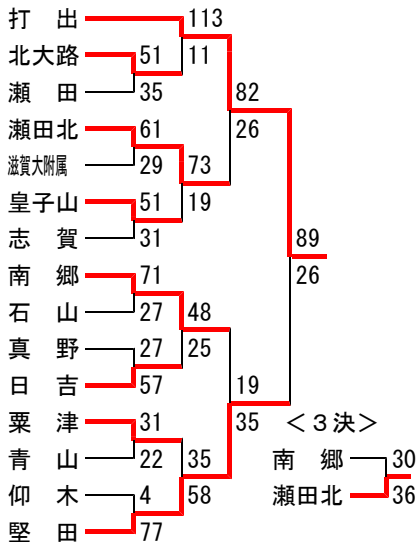

第1・7・8ブロック

(高島・長浜・米原10チーム)

第6ブロック

(彦根・犬上・愛知12チーム)

第3ブロックB

(守山・野洲・近江八幡14チーム)

第5ブロック

(東近江・蒲生8チーム)

第2ブロック

(大津15チーム)

第3ブロックA

(草津・栗東10チーム)

第4ブロック

(湖南・甲賀7チーム)

	城山甲賀	甲南	石部	
城山甲賀	●42	○47		2
甲南	○50		○54	1
石部	●28	●27		3