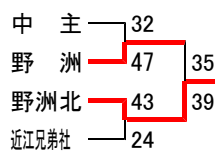

平成30年度 各ブロック バスケットボール夏季強化練習会(男子)

第2ブロック(大津)

第3Aブロック(草津・栗東)

<ありリーグ>

	老上	栗東	栗西	葉山	玉川	
老上	●18	●11	○18	○25	2	
栗東	○27	●14	△24	●19	4	
栗東西	○24	○25		○24	○33	1
葉山	●16	△24	●18		○19	3
玉川	●17	○21	●16	●16		5

<いりリーグ>

	松原	高穂	草津	新堂	光泉	
松原	●22	○25	○46	○27	2	
高穂	○56	●14	○79	○35	1	
草津	●16	●14		○53	○26	3
新堂	●5	●3	●12		●8	5
光泉	●24	●18	●24	○66		4

第3Bブロック(守山・野洲・近江八幡)

<3決>

<交流戦>

<5.6決>

<交流戦>

<交流戦>

- 1位 安土
- 2位 八幡東
- 3位 市立守山
- 4位 守山北
- 5位 野洲北
- 6位 野洲

第4ブロック(湖南・甲賀)

<予選Aリーグ>

	甲西北	甲西	日枝	土山	水口東	位
甲西北		○32	○32	○35	○30	1
甲西	●6		●14	●16	○22	4
日枝	●12	○31		○45	○31	2
土山	●12	○22	●25		○28	3
水口東	●12	●15	●18	●19		5

<予選Bリーグ>

	城山	信楽	甲南	石部	水口	甲賀	位
城山		●19	●13	●19	○42	●18	5
信楽	○26		○19	○19	○38	●16	2
甲南	○21	●13		○28	○46	●17	3
石部	○30	●17	13		○27	●15	4
水口	●3	●4	●8	●11		●6	6
甲賀	○24	○32	○33	○28	○45		1

<上位トーナメント>

甲西北	24	
信楽	17	19
日枝	13	17
甲賀	41	

<3決>

信楽	37
日枝	8

- 1位 甲西北
- 2位 甲賀
- 3位 信楽
- 4位 日枝

第5ブロック(東近江・蒲生)

<予選リーグ>

	竜王	聖徳	朝桜	玉園	位
竜王		○30	○27	○40	1
聖徳	●23		○38	○36	2
朝桜	●26	●19		○52	3
玉園	●32	●19	●28		4