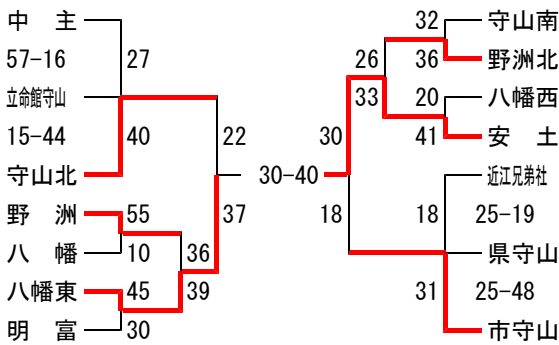

平成30年度 各ブロック バスケットボール夏季強化練習会(男子)

第2ブロック(大津)

第3Aブロック(草津・栗東)

<ありリーグ>

	老上	栗東	栗西	葉山	玉川	
老上	●18	●11	○18	○25	2	
栗東	○27	●14	△24	●19	4	
栗東西	○24	○25		○24	○33	1
葉山	●16	△24	●18		○19	3
玉川	●17	○21	●16	●16		5

<いりリーグ>

	松原	高穂	草津	新堂	光泉	
松原	●22	○25	○46	○27	2	
高穂	○56	●14	○79	○35	1	
草津	●16	●14		○53	○26	3
新堂	●5	●3	●12		●8	5
光泉	●24	●18	●24	○66		4

第3Bブロック(守山・野洲・近江八幡)

<3決>

<交流戦>

<5.6決>

<交流戦>

<交流戦>

- 1位 安土
- 2位 八幡東
- 3位 市立守山
- 4位 守山北
- 5位 野洲北
- 6位 野洲

第4ブロック(湖南・甲賀)

<予選Aリーグ>

	甲西北	甲西	日枝	土山	水口東	位
甲西北		○32	○32	○35	○30	1
甲西	●6		●14	●16	○22	4
日枝	●12	○31		○45	○31	2
土山	●12	○22	●25		○28	3
水口東	●12	●15	●18	●19		5

<予選Bリーグ>

	城山	信楽	甲南	石部	水口	甲賀	位
城山		●19	●13	●19	○42	●18	5
信楽	○26		○19	○19	○38	●16	2
甲南	○21	●13		○28	○46	●17	3
石部	○30	●17	13		○27	●15	4
水口	●3	●4	●8	●11		●6	6
甲賀	○24	○32	○33	○28	○45		1