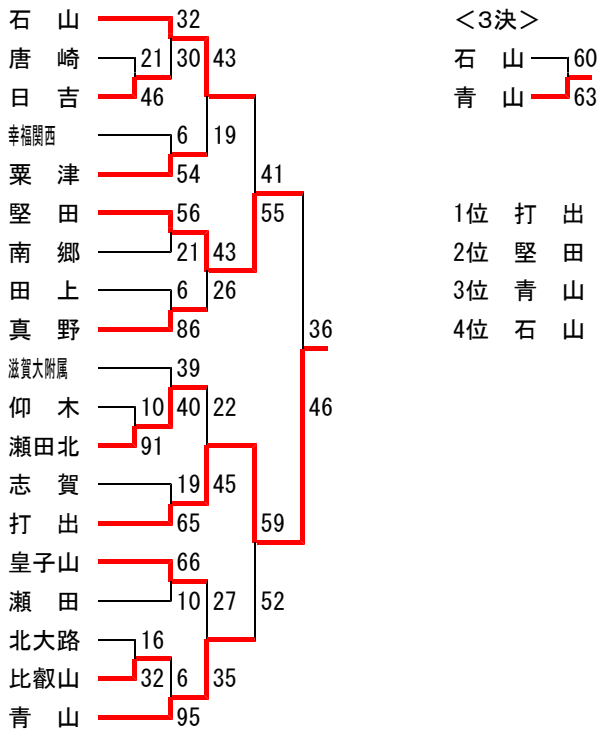

平成30年度 各ブロック バスケットボール夏季強化練習会(男子)

第2ブロック(大津)

第3Aブロック(草津・栗東)

<ありリーグ>

	老上	栗東	栗西	葉山	玉川	
老上	●18	●11	○18	○25	2	
栗東	○27	●14	△24	●19	4	
栗東西	○24	○25		○24	○33	1
葉山	●16	△24	●18		○19	3
玉川	●17	○21	●16	●16		5

<いりリーグ>

	松原	高穂	草津	新堂	光泉	
松原	●22	○25	○46	○27	2	
高穂	○56	●14	○79	○35	1	
草津	●16	●14		○53	○26	3
新堂	●5	●3	●12		●8	5
光泉	●24	●18	●24	○66		4