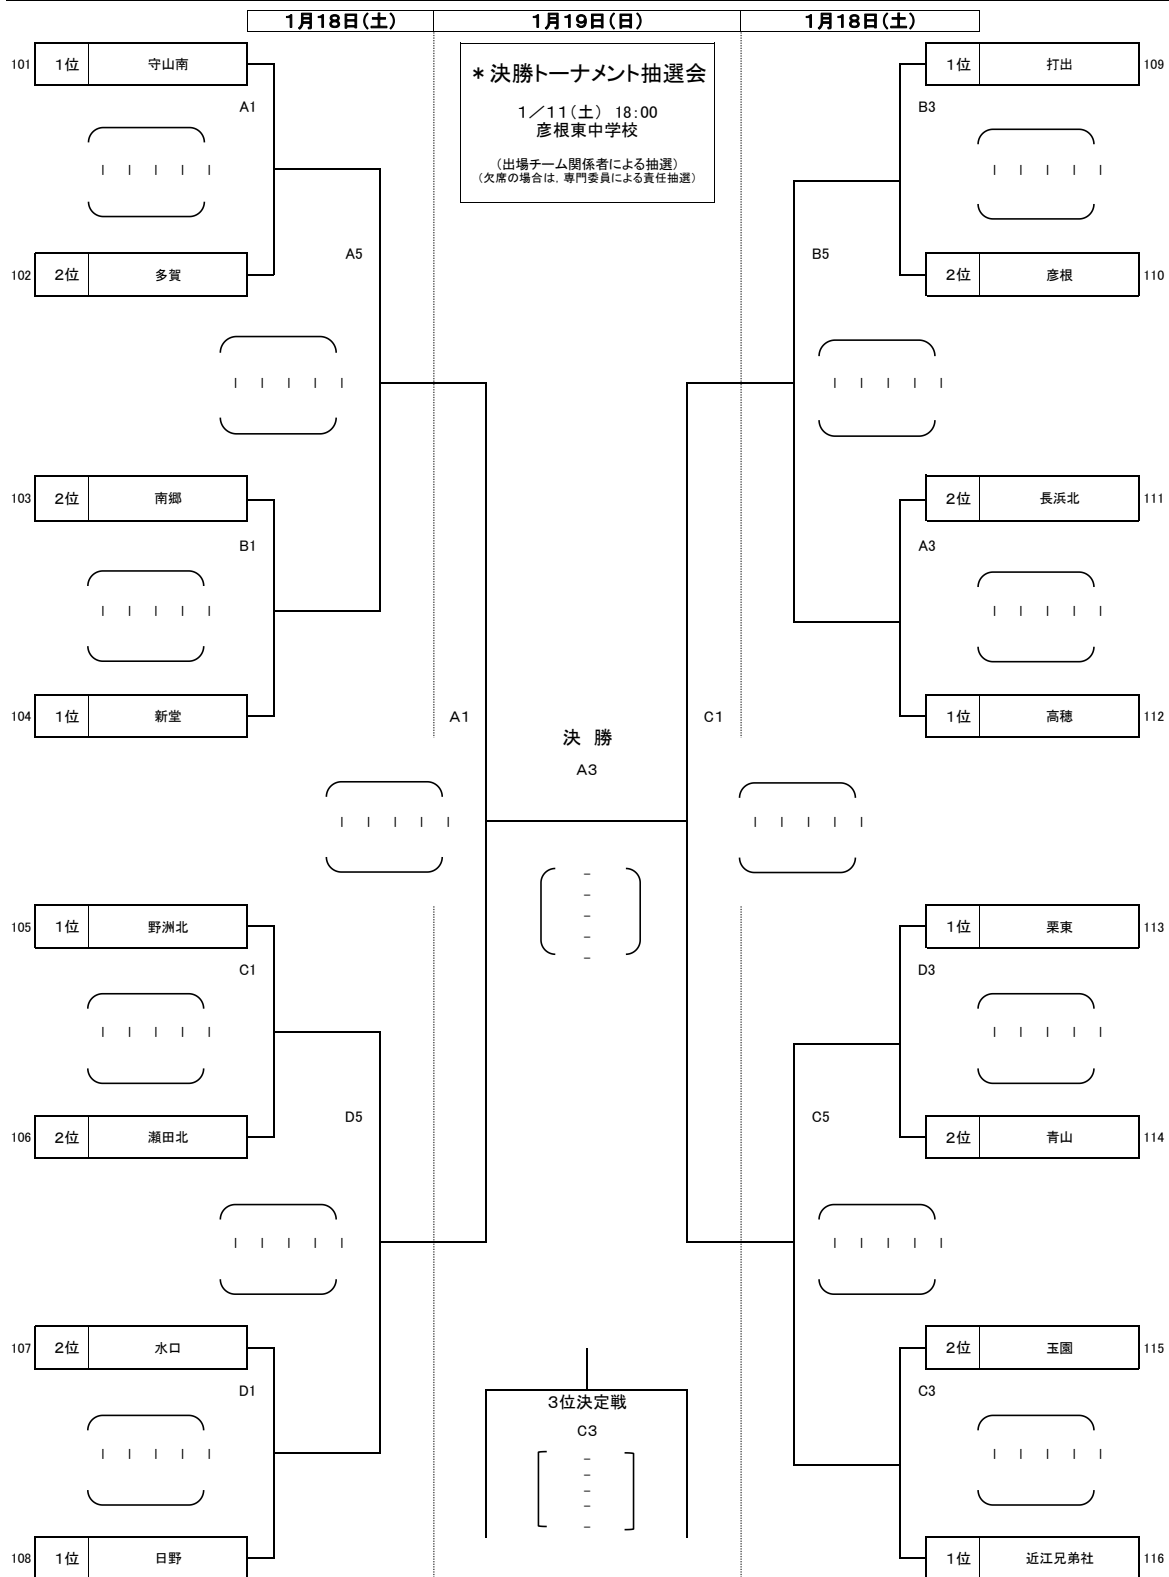

令和6年度 冬季強化練習会

男子決勝トーナメント

会場 A・B・C・D プロシードアリーナ

令和6年度 冬季強化練習会

女子決勝トーナメント

会場 A・B・C・D プロシードアリーナ

1月18日(土) 7-①-7-⑤-7-①-7 (延長は②-3)

プロシードアリーナ HIKONE						
	開始時間		A	B	C	D
1	9:00	女	守山南-多賀	南郷-新堂	野洲北-瀬田北	水口-日野
2	10:10	男	城山-能登川	栗東-明富	びわ-志賀	守山南-日野
3	11:20	女	長浜北-高穂	打出-彦根	玉園-兄弟社	栗東-青山
4	12:30	男	栗津-高島	老上-甲西北	甲南-附属	稲枝-仰木
5	13:40	女	A1勝-B1勝	A3勝-B3勝	C3勝-D3勝	C1勝-D1勝
6	14:50	男	A2勝-B2勝	A4勝-B4勝	C4勝-D4勝	C2勝-D2勝

※開始時刻を9:00に変更しました。

※C5D5とC6D6を入れ替えています