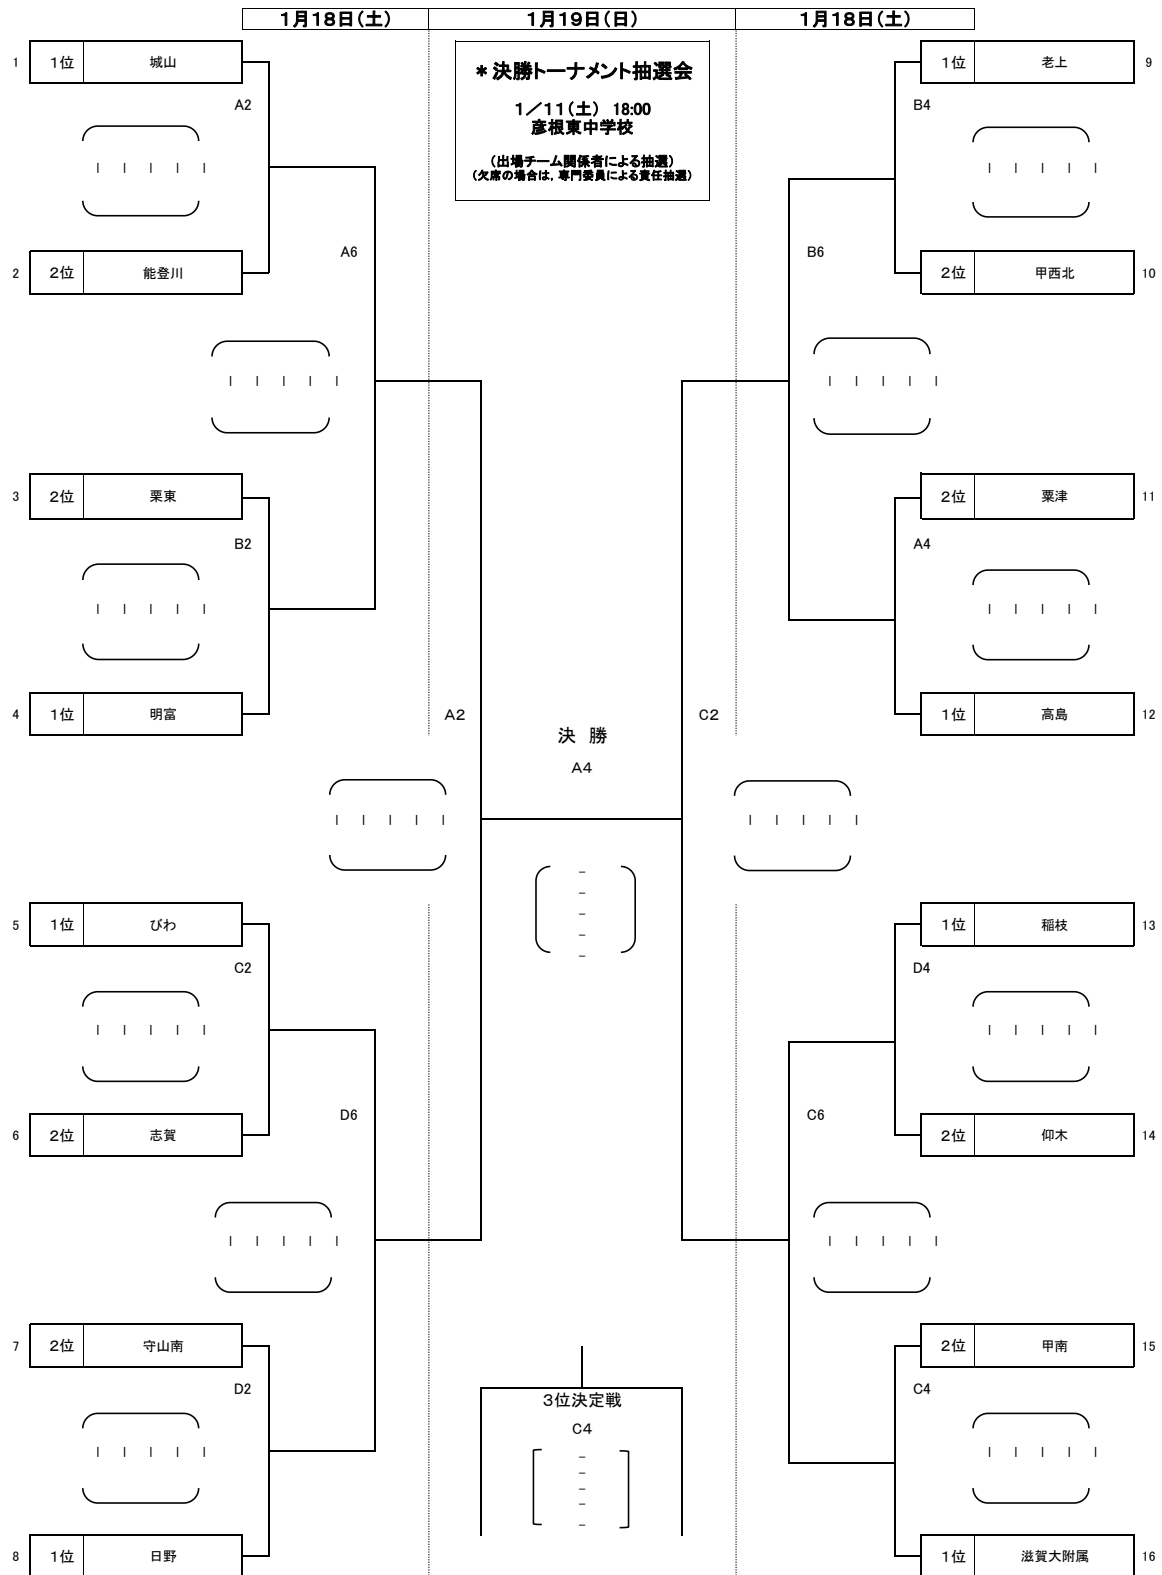

令和6年度 冬季強化練習会

男子決勝トーナメント

会場 A・B・C・D プロシードアリーナ

令和6年度 冬季強化練習会

女子決勝トーナメント

会場 A・B・C・D プロシードアリーナ

1月18日(土) 7-①-7-⑤-7-①-7 (延長は②-3)

プロシードアリーナ HIKONE						
	開始時間		A	B	C	D
1	9:00	女	守山南-多賀	南郷-新堂	野洲北-瀬田北	水口-日野
2	10:10	男	城山-能登川	栗東-明富	びわ-志賀	守山南-日野
3	11:20	女	長浜北-高穂	打出-彦根	玉園-兄弟社	栗東-青山
4	12:30	男	栗津-高島	老上-甲西北	甲南-附属	稲枝-仰木
5	13:40	女	A1勝-B1勝	A3勝-B3勝	C3勝-D3勝	C1勝-D1勝
6	14:50	男	A2勝-B2勝	A4勝-B4勝	C4勝-D4勝	C2勝-D2勝

※開始時刻を9:00に変更しました。

※C5D5とC6D6を入れ替えています