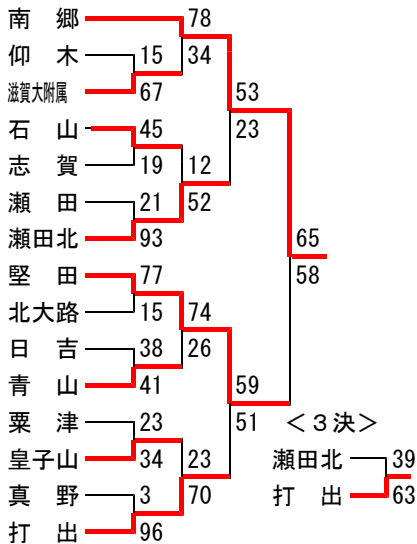

第1・7・8ブロック

(高島・長浜・米原9チーム)

第6ブロック

(彦根・犬上・愛知12チーム)

第3ブロックB

(守山・野洲・近江八幡13チーム)

第5ブロック

(東近江・蒲生9チーム)

第2ブロック

(大津15チーム)

第3ブロックA

(草津・栗東10チーム)

第4ブロック

(湖南・甲賀7チーム)

	甲西	甲西北	甲南	
甲西		●17	●28	3
甲西北	○37		○37	1
甲南	○36	●30		2