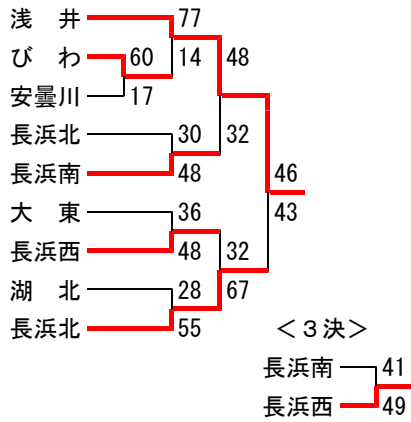

第1・7・8ブロック

(高島・長浜・米原9チーム)

第6ブロック

(彦根・犬上・愛知12チーム)

第3ブロックB

(守山・野洲・近江八幡13チーム)

第5ブロック

(東近江・蒲生9チーム)

第2ブロック

(大津15チーム)

第3ブロックA

(草津・栗東10チーム)

第4ブロック

(湖南・甲賀7チーム)

	甲西	甲西北	甲南	
甲西		●17	●28	3
甲西北	○37		○37	1
甲南	○36	●30		2