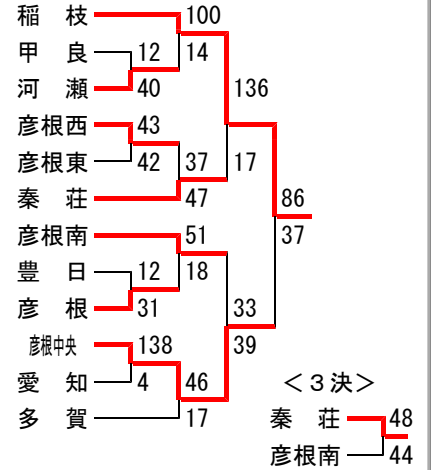

第1・7・8ブロック

(高島・長浜・米原9チーム)

第6ブロック

(彦根・犬上・愛知12チーム)

第3ブロックB

(守山・野洲・近江八幡13チーム)

第5ブロック

(東近江・蒲生9チーム)

第2ブロック

(大津15チーム)

第3ブロックA

(草津・栗東10チーム)

第4ブロック

(湖南・甲賀7チーム)

	甲西	甲西北	甲南	
甲西		●17	●28	3
甲西北	○37		○37	1
甲南	○36	●30		2