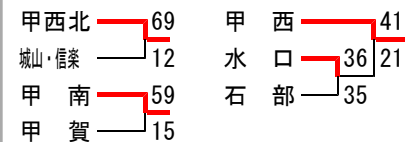

第2ブロック

(大津15チーム)

第3ブロックA

(草津・栗東10チーム)

第4ブロック

(湖南・甲賀7チーム)

	甲西	甲西北	甲南	
甲西		●17	●28	3
甲西北	○37		○37	1
甲南	○36	●30		2