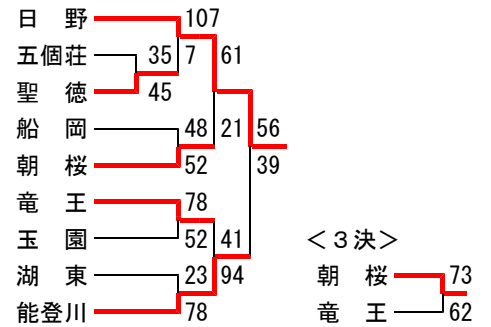

第1・7・8ブロック

(高島・長浜・米原9チーム)

第6ブロック

(彦根・犬上・愛知12チーム)

第3ブロックB

(守山・野洲・近江八幡13チーム)

第5ブロック

(東近江・蒲生9チーム)

第2ブロック

(大津15チーム)

第3ブロックA

(草津・栗東10チーム)

第4ブロック

(湖南・甲賀7チーム)

	甲西	甲西北	甲南	
甲西		●17	●28	3
甲西北	○37		○37	1
甲南	○36	●30		2