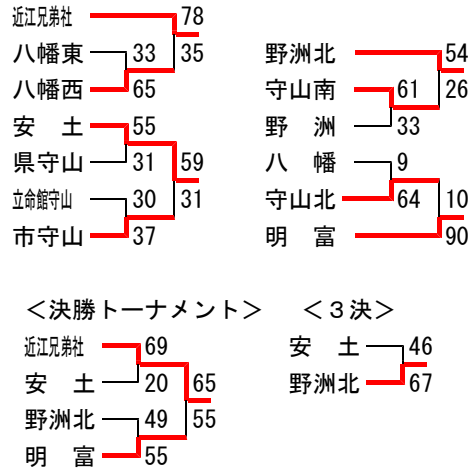

第1・7・8ブロック

(高島・長浜・米原9チーム)

第6ブロック

(彦根・犬上・愛知12チーム)

第3ブロックB

(守山・野洲・近江八幡13チーム)

第5ブロック

(東近江・蒲生9チーム)

第2ブロック

(大津15チーム)

第3ブロックA

(草津・栗東10チーム)

第4ブロック

(湖南・甲賀7チーム)

	甲西	甲西北	甲南	
甲西		●17	●28	3
甲西北	○37		○37	1
甲南	○36	●30		2