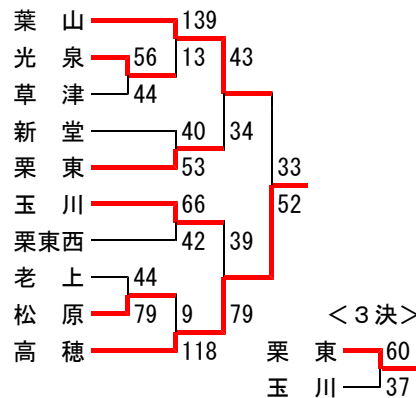

第1・7・8ブロック

(高島・長浜・米原9チーム)

第6ブロック

(彦根・犬上・愛知12チーム)

第3ブロックB

(守山・野洲・近江八幡13チーム)

第5ブロック

(東近江・蒲生9チーム)

第2ブロック

(大津15チーム)

第3ブロックA

(草津・栗東10チーム)

第4ブロック

(湖南・甲賀7チーム)

	甲西	甲西北	甲南	
甲西		●17	●28	3
甲西北	○37		○37	1
甲南	○36	●30		2