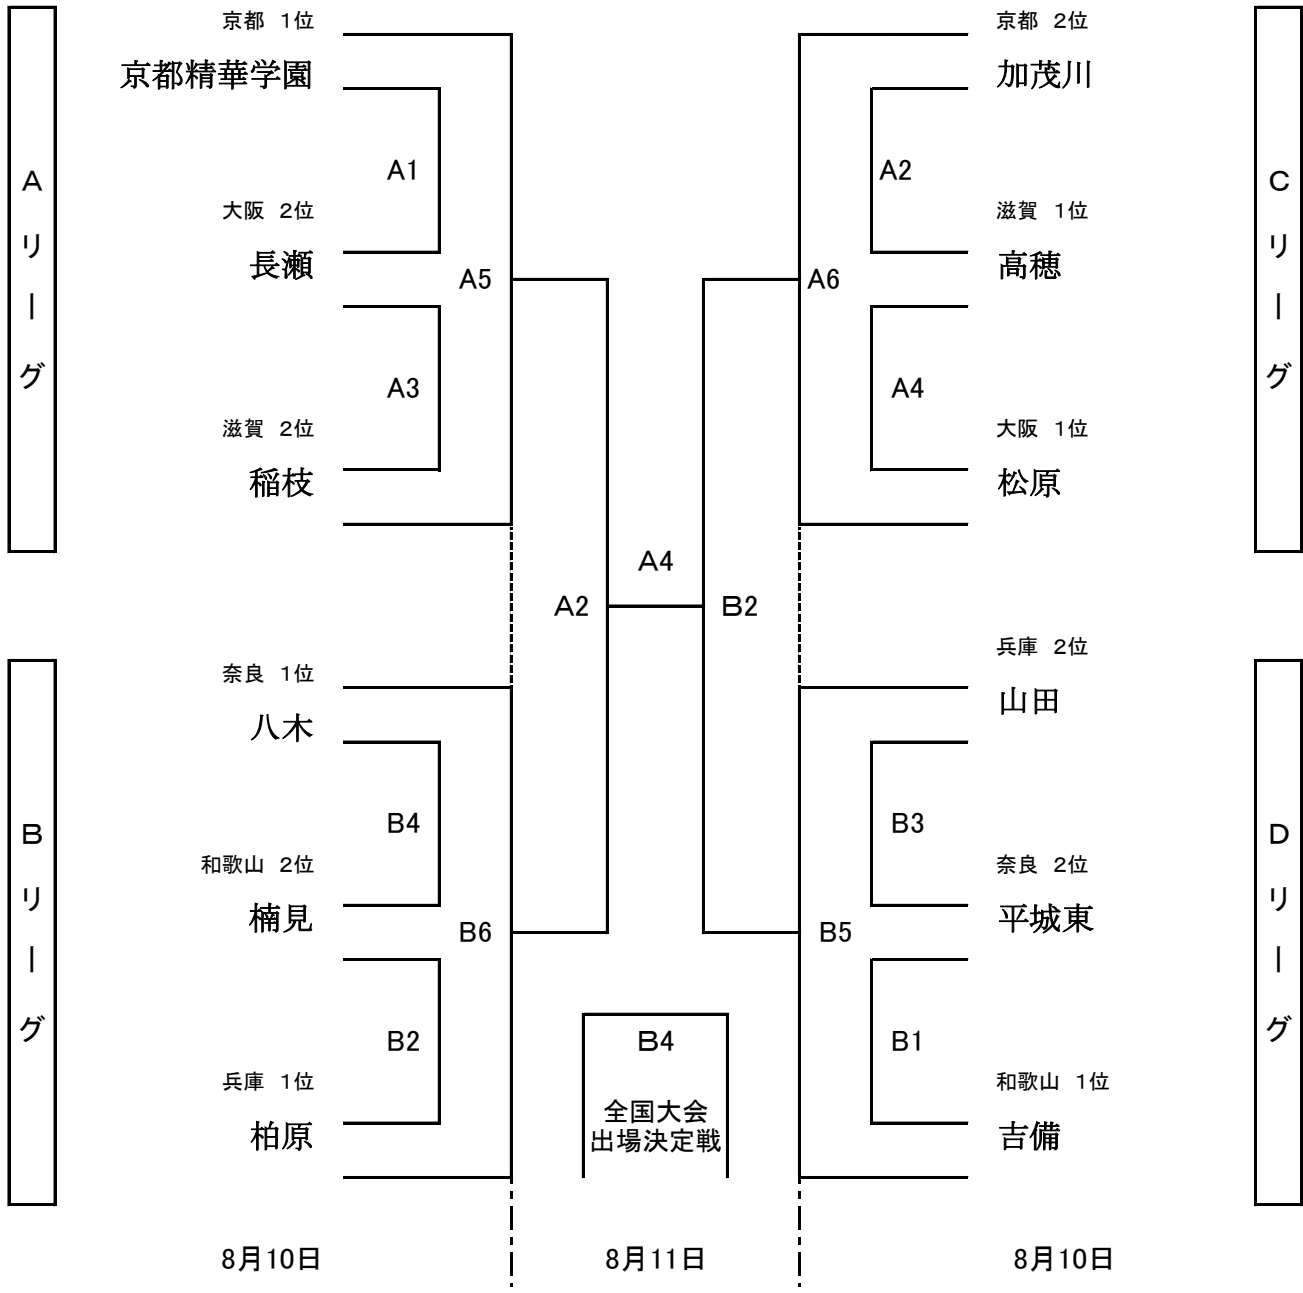

組
み
合
わ
せ
男
子

各試合開始時刻

日 時	1	2	3	4	5	6
8月10日(土)	9:40	11:00	12:20	13:40	15:00	16:20
8月11日(日)	9:40	11:00	12:20	13:40		

組み合わせ女子

A
リ
ー
グ

大阪 1位

高南

C1

田辺

D6

D2

滋賀 1位

近江兄弟社

B3

全国大会
出場決定戦

京都 1位

D
リ
ー
グ

8月10日

8月11日

8月10日