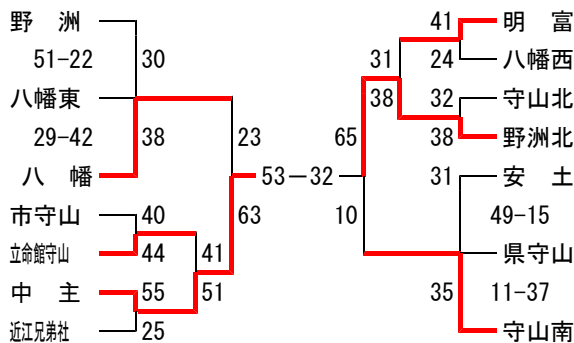

Cブロック

	堅田	瀬田	瀬田北	滋大附属	打出	位
堅田	—	○49	●18	●22	-	4
瀬田	●18	—	●6	●20	-	5
瀬田北	○65	○64	—	○46	-	2
滋大附属	○36	○59	●16	—	-	3
打出	-	-	-	-	—	1

Dブロック

	日吉	志賀	皇子山	真野	位
日吉	—	●10	●13	●10	4
志賀	○23	—	○24	●13	2
皇子山	○31	●18	—	●11	3
真野	○49	○26	○24	—	1

第3Aブロック(草津・栗東)

<あリーグ>

	草津	栗東	栗東	新堂	玉川	位
草津	—	●26	○33	○60	●17	3
栗東西	○34	—	○30	○61	●16	2
栗東	●24	●24	—	○78	●17	4
新堂	●0	●7	●6	—	●16	5
玉川	○28	○28	○30	○32	—	1

<いリーグ>

	松原	高穂	葉山	老上	光泉	位
松原	—	△25	○28	●22	○34	3
高穂	△25	—	○46	○28	○42	1
葉山	●21	●14	—	●21	●28	5
老上	○35	●25	○31	—	○37	2
光泉	●20	●39	○49	●23	—	4

第3Bブロック(守山・野洲・近江八幡)

<3決>

八幡	37
守山南	23

<交流戦>

市守山	37
近江兄弟社	28

<5.6決>

野洲	28
立命館守山	45
明富	42
安土	27

<交流戦>

<予選Bリーグ>

	甲北	甲賀	和暎	日枝	水口	信楽	位
甲西北	△	○10	●26	●15	○33	●10	3
甲賀	●26	△	○24	●26	○22	●20	4
水口東	○8	●11	△	●7	○35	●4	5
日枝	○18	○9	○35	△	○29	○27	1
水口	●7	●6	●14	●10	△	●4	6
信楽	○20	○19	○37	●23	○27	△	2

<上位トーナメント>

23	甲西	64	
35	信楽	11	73
	城山	62	33
	日枝	30	