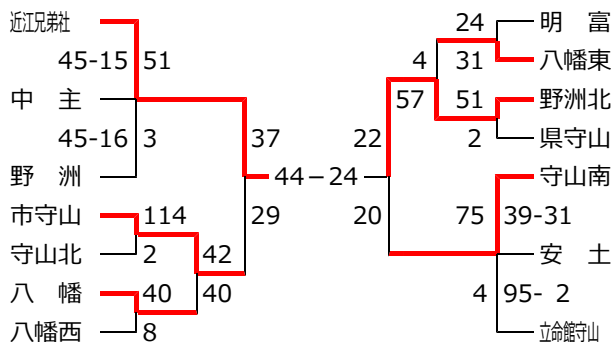

平成27年度 各ブロック バスケットボール夏季強化練習会 (女子)

第2ブロック(大津)

Aブロック

	栗津	滋大附属	北大路	南郷	位
栗津		●11	●18	●4	4
滋大附属	○25		●16	●2	3
北大路	○47	○27		●6	2
南郷	○50	○40	○49		1

Bブロック

	日吉	真野	瀬田	位
日吉		●19	●12	3
真野	○42		○32	1
瀬田	○44	●23		2

Cブロック

	青山	野山	石山	位
青山		●11	●16	3
皇子山	○37		○33	1
石山	○22	●23		2

Dブロック

	仰木	志賀	瀬田	打出	位
仰木		●10	●16	●12	4
志賀	○31		●9	●13	3
瀬田北	○27	○34		●19	2
打出	○42	○48	○34		1

第3 Aブロック(草津・栗東)

<ありーぐ>

	葉山	栗東	草津	新堂	松原	位
葉山		○32	●28	○34	○33	1
栗東	●31		○18	○35	○45	2
草津	○34	●14		○35	●26	3
新堂	●24	●26	●19		○33	4
松原	●21	●8	○28	●31		5

<いりーぐ>

	老上	高穂	光泉	麩西	玉川	位
老上		●25	○26	○24	○33	2
高穂	○43		○58	○49	○49	1
光泉	●10	●15		●14	●12	5
栗東西	●15	●28	○29		●25	4
玉川	●30	●26	○28	○36		3

- 1位 葉山
- 高穂
- 3位 栗東
- 老上

第3ブロックB(守山・野洲・近江八幡)

<3決>

<5.6決>

<交流戦>

<交流戦>