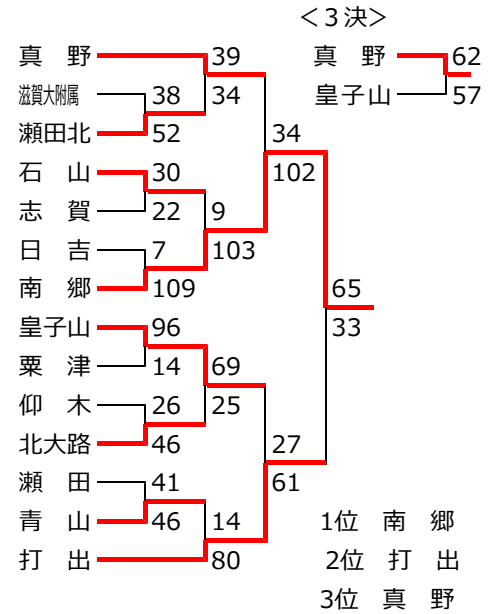

平成27年度 各ブロック バスケットボール夏季強化練習会 (女子)

第2ブロック(大津)

Aブロック

	栗津	滋大附属	北大路	南郷	位
栗津		●11	●18	●4	4
滋大附属	○25		●16	●2	3
北大路	○47	○27		●6	2
南郷	○50	○40	○49		1

Bブロック

	日吉	真野	瀬田	位
日吉		●19	●12	3
真野	○42		○32	1
瀬田	○44	●23		2

Cブロック

	青山	野山	石山	位
青山		●11	●16	3
皇子山	○37		○33	1
石山	○22	●23		2

Dブロック

	仰木	志賀	瀬田	打出	位
仰木		●10	●16	●12	4
志賀	○31		●9	●13	3
瀬田北	○27	○34		●19	2
打出	○42	○48	○34		1

第3 Aブロック(草津・栗東)

<ありーぐ>

	葉山	栗東	草津	新堂	松原	位
葉山		○32	●28	○34	○33	1
栗東	●31		○18	○35	○45	2
草津	○34	●14		○35	●26	3
新堂	●24	●26	●19		○33	4
松原	●21	●8	○28	●31		5

(愛知・犬上)

<予選リーグ>

	南	西	東	稻枝	位		中央	河瀬	彦根	位
南		○39	○21	○26	1	中央		●10	○28	2
西	●14		●17	●10	4	河瀬	○12		○16	1
東	●8	○18		●2	3	彦根	●17	●9		3
稻枝	●14	○38	○20		2					

	豊日	秦荘	愛知	甲良	多賀	位
豊日		○36	●11	○48	○28	2
秦荘	●19		●22	○40	○22	3
愛知	○31	○40		○59	○32	1
甲良	●5	●9	●2		●6	5
多賀	●10	●20	●5	○37		4