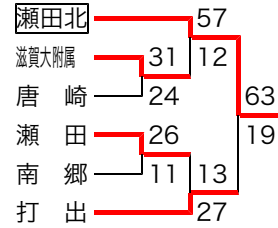

2013年度 各ブロック バasketボール春季順位入れ替え戦の結果 (男子)

第2ブロック(大津) チャレンジトーナメント

<第1期>

	粟津	南郷	石山
粟津		●27	●40
南郷	○46		○35
石山	○48	●32	

	真野	田上	幸福関西
真野		○37	○61
田上	●36		○35
幸福関西	●18	●19	

<第2期>

	北大路	南郷	皇子山
北大路		●24	○34
南郷	○27		○31
皇子山	●17	●15	

<第3期>

- 1位 瀬田北
- 2位 打出
- 3位 滋賀大附属
- 4位 瀬田
- 5位 南郷

<3決>

<5決>

第3Aブロック (草津・栗東)

<予選>

	老上	草津	新堂
老上		○63	○81
草津	●48		●48
新堂	●45	○69	

	栗東	玉川	葉山
栗東		○49	○63
玉川	●13		●20
葉山	●31	○39	

<決勝>

	老上	栗東	高穂
老上		○94	●47
栗東	●25		●47
高穂	○55	○74	

	新堂	葉山	松原
新堂		○81	○65
葉山	●50		●26
松原	●54	○44	

- 1位 高穂
- 2位 老上
- 3位 栗東
- 4位 新堂

第3Bブロック (守山・野洲・近江八幡)

<1次リーグ>

	野洲	野洲北	八幡東
野洲		○40	○57
野洲北	●22		○26
八幡東	●36	●12	