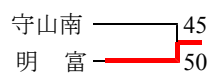

	守山南	八幡西	市守山
守山南		○58	○46
八幡西	●36		●46
市守山	●33	○61	

	明富	守山北	近江兄弟社
明富		○107	○68
守山北	●18		●12
近江兄弟社	●26	○88	

	安土	立守山	県守山
安土		○53	○92
立守山	●17		○49
県守山	●20	●23	

<上位トーナメント>

<3決>

- 1位 八幡
- 2位 中主
- 3位 明富
- 4位 守山南

第4ブロック(湖南・甲賀)

<予選>

	甲西	水口	日枝	位
甲西		○35	○60	1
水口	●34		○28	2
日枝	●41	●26		3

信楽	75		
49	土山	31	63
62	石部	31	25
	城山	39	

甲西北	61	1位	甲南		
28	甲賀	31	29	2位	甲西
	甲南	46	42	3位	信楽
34	水口東	28		4位	甲西北
				5位	水口

<決勝リーグ>

	甲西	信楽	甲南	位
甲西		○47	●37	2
信楽	●45		●35	3
甲南	○51	○37		1