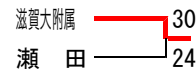

<第3期>

- 1位 瀬田北
- 2位 打出
- 3位 滋賀大附属
- 4位 瀬田
- 5位 南郷

<3決>

<5決>

第3Aブロック (草津・栗東)

<予選>

	老上	草津	新堂
老上		○63	○81
草津	●48		●48
新堂	●45	○69	

	栗東	玉川	葉山
栗東		○49	○63
玉川	●13		●20
葉山	●31	○39	