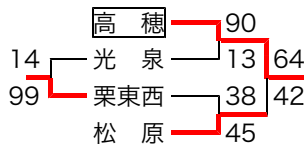

<第3期>

- 1位 瀬田北
- 2位 打出
- 3位 滋賀大附属
- 4位 瀬田
- 5位 南郷

<3決>

<5決>

第3Aブロック (草津・栗東)

<予選>

	老上	草津	新堂
老上		○63	○81
草津	●48		●48
新堂	●45	○69	

	栗東	玉川	葉山
栗東		○49	○63
玉川	●13		●20
葉山	●31	○39	

<決勝>

	老上	栗東	高穂
老上		○94	●47
栗東	●25		●47
高穂	○55	○74	

	新堂	葉山	松原
新堂		○81	○65
葉山	●50		●26
松原	●54	○44	

- 1位 高穂
- 2位 老上
- 3位 栗東
- 4位 新堂

第3Bブロック (守山・野洲・近江八幡)

<1次リーグ>

	野洲	野洲北	八幡東
野洲		○40	○57
野洲北	●22		○26
八幡東	●36	●12	