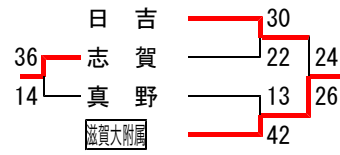

2013年度 各ブロック バasketボール春季順位入れ替え戦の結果 (男子)

第2ブロック(大津) チャレンジトーナメント

<第1期>

	粟津	南郷	石山
粟津		●27	●40
南郷	○46		○35
石山	○48	●32	

	真野	田上	幸福関西
真野		○37	○61
田上	●36		○35
幸福関西	●18	●19	

<第2期>

	北大路	南郷	皇子山
北大路		●24	○34
南郷	○27		○31
皇子山	●17	●15	

<第3期>

- 1位 瀬田北
- 2位 打出
- 3位 滋賀大附属
- 4位 瀬田
- 5位 南郷

<3決>

<5決>

第3Aブロック (草津・栗東)

<予選>

	老上	草津	新堂
老上		○63	○81
草津	●48		●48
新堂	●45	○69	

	栗東	玉川	葉山
栗東		○49	○63
玉川	●13		●20
葉山	●31	○39	

<決勝>

	老上	栗東	高穂
老上		○94	●47
栗東	●25		●47
高穂	○55	○74	

	新堂	葉山	松原
新堂		○81	○65
葉山	●50		●26
松原	●54	○44	

- 1位 高穂
- 2位 老上
- 3位 栗東
- 4位 新堂

第3Bブロック (守山・野洲・近江八幡)

<1次リーグ>

	野洲	野洲北	八幡東
野洲		○40	○57
野洲北	●22		○26
八幡東	●36	●12	