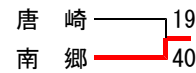

<第3期>

- 1位 瀬田北
- 2位 打出
- 3位 滋賀大附属
- 4位 瀬田
- 5位 南郷

<3決>

<5決>

第3Aブロック (草津・栗東)

<予選>

	老上	草津	新堂
老上		○63	○81
草津	●48		●48
新堂	●45	○69	

	栗東	玉川	葉山
栗東		○49	○63
玉川	●13		●20
葉山	●31	○39	

<決勝>

	老上	栗東	高穂
老上		○94	●47
栗東	●25		●47
高穂	○55	○74	

	新堂	葉山	松原
新堂		○81	○65
葉山	●50		●26
松原	●54	○44	

- 1位 高穂
- 2位 老上
- 3位 栗東
- 4位 新堂

第3Bブロック (守山・野洲・近江八幡)

<1次リーグ>

	野洲	野洲北	八幡東
野洲		○40	○57
野洲北	●22		○26
八幡東	●36	●12	