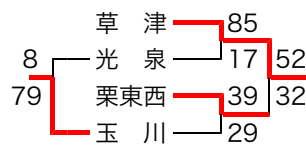

2013年度 各ブロック バasketボール春季順位入れ替え戦の結果 (男子)

第2ブロック(大津) チャレンジトーナメント

<第1期>

	粟津	南郷	石山
粟津		●27	●40
南郷	○46		○35
石山	○48	●32	

	真野	田上	幸福関西
真野		○37	○61
田上	●36		○35
幸福関西	●18	●19	

<第2期>

	北大路	南郷	皇子山
北大路		●24	○34
南郷	○27		○31
皇子山	●17	●15	

<第3期>

- 1位 瀬田北
- 2位 打出
- 3位 滋賀大附属
- 4位 瀬田
- 5位 南郷

<3決>

<5決>

第3Aブロック (草津・栗東)

<予選>

	老上	草津	新堂
老上		○63	○81
草津	●48		●48
新堂	●45	○69	

	栗東	玉川	葉山
栗東		○49	○63
玉川	●13		●20
葉山	●31	○39	

<決勝>

	老上	栗東	高穂
老上		○94	●47
栗東	●25		●47
高穂	○55	○74	

	新堂	葉山	松原
新堂		○81	○65
葉山	●50		●26
松原	●54	○44	

- 1位 高穂
- 2位 老上
- 3位 栗東
- 4位 新堂

第3Bブロック (守山・野洲・近江八幡)

<1次リーグ>

	野洲	野洲北	八幡東
野洲		○40	○57
野洲北	●22		○26
八幡東	●36	●12	

	守山南	八幡西	市守山
守山南		○58	○46
八幡西	●36		●46
市守山	●33	○61	

	明富	守山北	近江兄弟社
明富		○107	○68
守山北	●18		●12
近江兄弟社	●26	○88	

	安土	立守山	県守山
安土		○53	○92
立守山	●17		○49
県守山	●20	●23	

<上位トーナメント>

<3決>

- 1位 八幡
- 2位 中主
- 3位 明富
- 4位 守山南