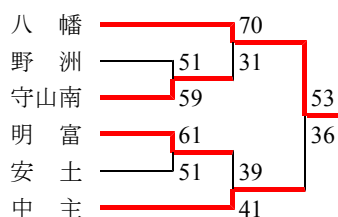

<第3期>

- 1位 瀬田北
- 2位 打出
- 3位 滋賀大附属
- 4位 瀬田
- 5位 南郷

<3決>

<5決>

第3Aブロック (草津・栗東)

<予選>

	老上	草津	新堂
老上		○63	○81
草津	●48		●48
新堂	●45	○69	

	栗東	玉川	葉山
栗東		○49	○63
玉川	●13		●20
葉山	●31	○39	

<決勝>

	老上	栗東	高穂
老上		○94	●47
栗東	●25		●47
高穂	○55	○74	

	新堂	葉山	松原
新堂		○81	○65
葉山	●50		●26
松原	●54	○44	

- 1位 高穂
- 2位 老上
- 3位 栗東
- 4位 新堂

第3Bブロック (守山・野洲・近江八幡)

<1次リーグ>

	野洲	野洲北	八幡東
野洲		○40	○57
野洲北	●22		○26
八幡東	●36	●12	

	守山南	八幡西	市守山
守山南		○58	○46
八幡西	●36		●46
市守山	●33	○61	

	明富	守山北	近江兄弟社
明富		○107	○68
守山北	●18		●12
近江兄弟社	●26	○88	

	安土	立守山	県守山
安土		○53	○92
立守山	●17		○49
県守山	●20	●23	

<上位トーナメント>

<3決>

- 1位 八幡
- 2位 中主
- 3位 明富
- 4位 守山南