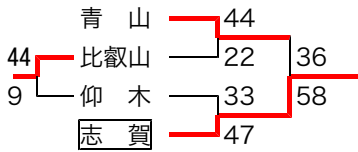

2013年度 各ブロック バasketボール春季順位入れ替え戦の結果 (男子)

第2ブロック(大津) チャレンジトーナメント

<第1期>

	粟津	南郷	石山
粟津		●27	●40
南郷	○46		○35
石山	○48	●32	

	真野	田上	幸福関西
真野		○37	○61
田上	●36		○35
幸福関西	●18	●19	

<第2期>

	北大路	南郷	皇子山
北大路		●24	○34
南郷	○27		○31
皇子山	●17	●15	

<第3期>

- 1位 瀬田北
- 2位 打出
- 3位 滋賀大附属
- 4位 瀬田
- 5位 南郷

<3決>

<5決>

第3Aブロック (草津・栗東)

<予選>

	老上	草津	新堂
老上		○63	○81
草津	●48		●48
新堂	●45	○69	

	栗東	玉川	葉山
栗東		○49	○63
玉川	●13		●20
葉山	●31	○39	