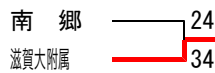

<第3期>

- 1位 瀬田北
- 2位 打出
- 3位 滋賀大附属
- 4位 瀬田
- 5位 南郷

<3決>

<5決>

第3Aブロック (草津・栗東)

<予選>

	老上	草津	新堂
老上		○63	○81
草津	●48		●48
新堂	●45	○69	

	栗東	玉川	葉山
栗東		○49	○63
玉川	●13		●20
葉山	●31	○39	