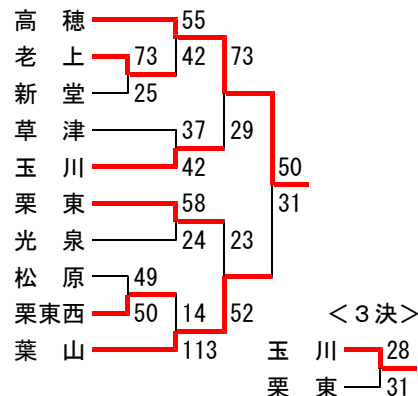

第1・7・8ブロック

(高島・長浜・米原11チーム)

第3ブロックB

(守山・野洲・近江八幡14チーム)

	安土	守山南	市守山	中主	位
安土	●24	○45	○44	2	
守山南	○26	●33	○39	1	
市守山	●27	●33	●37	4	
中主	●39	●38	○45	3	

第6ブロック

(彦根・犬上・愛知12チーム)

第5ブロック

(東近江・蒲生9チーム)

第2ブロック (大津15チーム)

第3ブロックA (草津・栗東10チーム)

第4ブロック (湖南・甲賀8チーム)