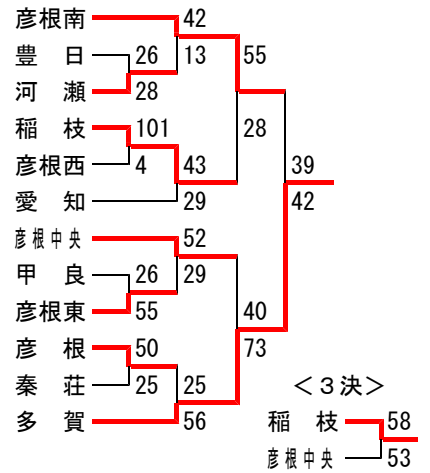

第1・7・8ブロック

(高島・長浜・米原11チーム)

第3ブロックB

(守山・野洲・近江八幡14チーム)

	安土	守山南	市守山	中主	位
安土	●24	○45	○44	2	
守山南	○26	●33	○39	1	
市守山	●27	●33	●37	4	
中主	●39	●38	○45	3	

第6ブロック

(彦根・犬上・愛知12チーム)

第5ブロック

(東近江・蒲生9チーム)

第2ブロック (大津15チーム)

第3ブロックA (草津・栗東10チーム)

第4ブロック (湖南・甲賀8チーム)