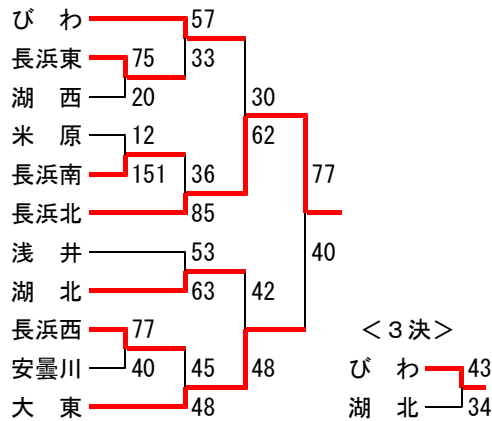

第1・7・8ブロック

(高島・長浜・米原11チーム)

第3ブロックB

(守山・野洲・近江八幡14チーム)

	安土	守山南	市守山	中主	位
安土	●24	○45	○44	2	
守山南	○26	●33	○39	1	
市守山	●27	●33	●37	4	
中主	●39	●38	○45	3	

第6ブロック

(彦根・犬上・愛知12チーム)

第5ブロック

(東近江・蒲生9チーム)

第2ブロック (大津15チーム)

第3ブロックA (草津・栗東10チーム)

第4ブロック (湖南・甲賀8チーム)