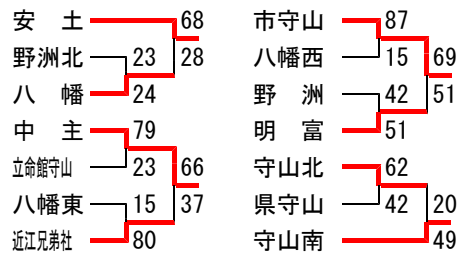

第1・7・8ブロック

(高島・長浜・米原11チーム)

第3ブロックB

(守山・野洲・近江八幡14チーム)

	安土	守山南	市守山	中主	位
安土	●24	○45	○44	2	
守山南	○26	●33	○39	1	
市守山	●27	●33	●37	4	
中主	●39	●38	○45	3	

第6ブロック

(彦根・犬上・愛知12チーム)

第5ブロック

(東近江・蒲生9チーム)

第2ブロック (大津15チーム)

第3ブロックA (草津・栗東10チーム)

第4ブロック (湖南・甲賀8チーム)