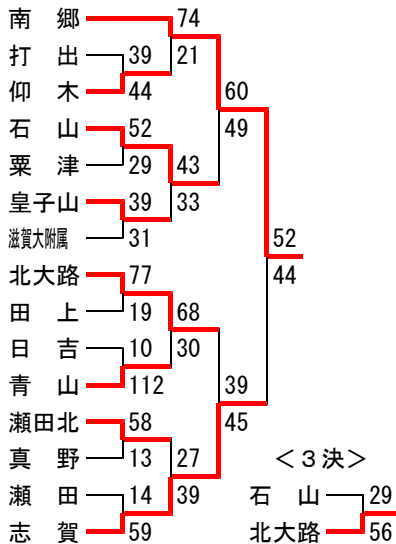

第1・7・8ブロック

(高島・長浜・米原11チーム)

第3ブロックB

(守山・野洲・近江八幡14チーム)

	安土	守山南	市守山	中主	位
安土	●24	○45	○44	2	
守山南	○26	●33	○39	1	
市守山	●27	●33	●37	4	
中主	●39	●38	○45	3	

第6ブロック

(彦根・犬上・愛知12チーム)

第5ブロック

(東近江・蒲生9チーム)

第2ブロック (大津15チーム)

第3ブロックA (草津・栗東10チーム)

第4ブロック (湖南・甲賀8チーム)