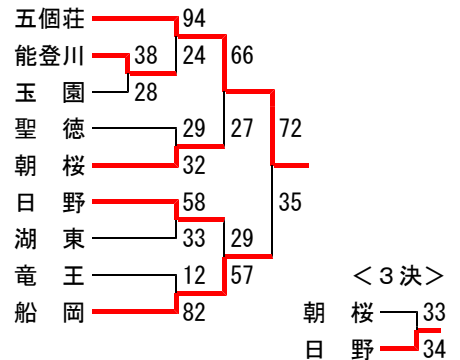

第1・7・8ブロック

(高島・長浜・米原11チーム)

第3ブロックB

(守山・野洲・近江八幡14チーム)

	安土	守山南	市守山	中主	位
安土	●24	○45	○44	2	
守山南	○26	●33	○39	1	
市守山	●27	●33	●37	4	
中主	●39	●38	○45	3	

第6ブロック

(彦根・犬上・愛知12チーム)

第5ブロック

(東近江・蒲生9チーム)

第2ブロック (大津15チーム)

第3ブロックA (草津・栗東10チーム)

第4ブロック (湖南・甲賀8チーム)