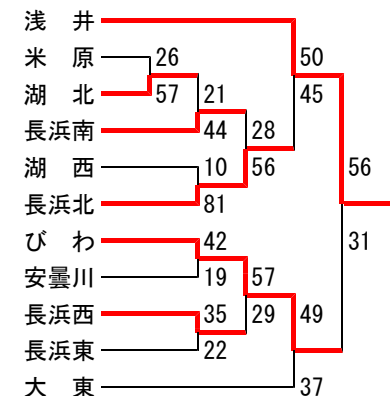

<3月予選リーグ>

	信楽	甲賀	甲南	石部	位
信楽		○37	○53	○95	1
甲賀	●25		○59	○60	2
甲南	●8	●30		○46	3
石部	●17	●32	●32		4

	甲西北	水口	城山	甲西	位
甲西北		○39	○41	○47	1
水口	●9		○25	○42	2
城山	●20	●22		○43	3
甲西	●26	●25	●30		4

<3月決勝リーグ>

	信楽	甲西北	甲賀	水口	位
信楽		○44	○38	○56	1
甲西北	●34		○32	○29	2
甲賀	●23	●24		○26	3
水口	●22	●28	●25		4

	城山	甲南	石部	甲西	位
城山		○39	○30	○41	5
甲南	●33		○43	○25	6
石部	●19	●20		○35	7
甲西	●22	●18	●24		8

- 1位 信楽
- 2位 甲西北
- 3位 甲賀
- 4位 水口

第5ブロック (東近江・蒲生)

<3月予選リーグ>

	竜王	聖徳	朝桜	位
竜王		○48	○41	1
聖徳	●16		○46	2
朝桜	●18	●42		3

	能登川	船岡	湖東	玉園	位
能登川		○36	○41	○40	1
船岡	●31		○34	○50	2
湖東	●24	●20		○40	3
玉園	●12	●21	●12		4

<3月決勝リーグ>

	日野	五個荘	能登川	竜王	位
日野		○66	○85	○109	1
五個荘	●31		○57	○49	2
能登川	●26	●30		○34	3
竜王	●18	●32	●23		4

- 1位 日野
- 2位 五個荘
- 3位 能登川
- 4位 竜王

第6ブロック (彦根・愛知・犬上)

<3月トーナメント>

- 1位 稲枝
- 2位 多賀
- 3位 愛知
- 4位 秦荘

<3決>

第1・7・8ブロック (高島・長浜・米原)

<3月>

- 1位 浅井
- 2位 びわ
- 3位 長浜北
- 4位 大東

<3決>