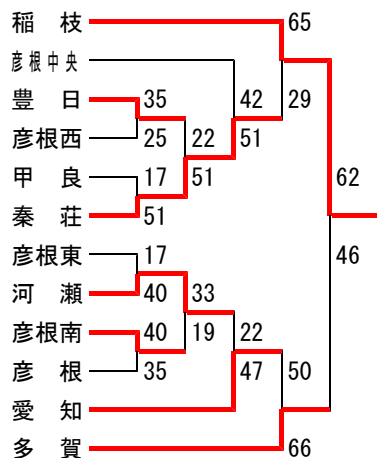

<3月予選リーグ>

	信楽	甲賀	甲南	石部	位
信楽		○37	○53	○95	1
甲賀	●25		○59	○60	2
甲南	●8	●30		○46	3
石部	●17	●32	●32		4

	甲西北	水口	城山	甲西	位
甲西北		○39	○41	○47	1
水口	●9		○25	○42	2
城山	●20	●22		○43	3
甲西	●26	●25	●30		4

<3月決勝リーグ>

	信楽	甲西北	甲賀	水口	位
信楽		○44	○38	○56	1
甲西北	●34		○32	○29	2
甲賀	●23	●24		○26	3
水口	●22	●28	●25		4

	城山	甲南	石部	甲西	位
城山		○39	○30	○41	5
甲南	●33		○43	○25	6
石部	●19	●20		○35	7
甲西	●22	●18	●24		8

- 1位 信楽
- 2位 甲西北
- 3位 甲賀
- 4位 水口

第5ブロック (東近江・蒲生)

<3月予選リーグ>

	竜王	聖徳	朝桜	位
竜王		○48	○41	1
聖徳	●16		○46	2
朝桜	●18	●42		3

	能登川	船岡	湖東	玉園	位
能登川		○36	○41	○40	1
船岡	●31		○34	○50	2
湖東	●24	●20		○40	3
玉園	●12	●21	●12		4

<3月決勝リーグ>

	日野	五個荘	能登川	竜王	位
日野		○66	○85	○109	1
五個荘	●31		○57	○49	2
能登川	●26	●30		○34	3
竜王	●18	●32	●23		4

- 1位 日野
- 2位 五個荘
- 3位 能登川
- 4位 竜王

第6ブロック (彦根・愛知・犬上)

<3月トーナメント>

- 1位 稲枝
- 2位 多賀
- 3位 愛知
- 4位 秦荘

<3決>

第1・7・8ブロック (高島・長浜・米原)