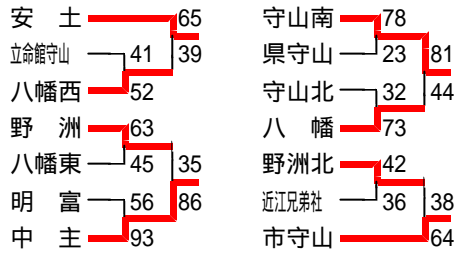

第1・7・8ブロック

(高島・長浜・米原10チーム)

第6ブロック

(彦根・犬上・愛知8チーム)

第3ブロックB

(守山・野洲・近江八幡14チーム)

	安土	中主	市守山	守山南	位	得失差
安土	-	42	53	42	1	+12
中主	56	-	37	55	2	+3
市守山	27	48	-	58	3	-15
守山南	30	46	51	-	4	

第5ブロック

(東近江・蒲生7チーム)

第2ブロック (大津17チーム)

第3ブロックA(草津・栗東10チーム)

第4ブロック (湖南・甲賀11チーム)