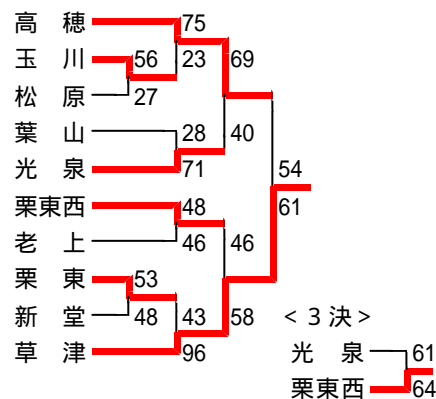

第1・7・8ブロック

(高島・長浜・米原10チーム)

第6ブロック

(彦根・犬上・愛知8チーム)

第3ブロックB

(守山・野洲・近江八幡14チーム)

	安土	中主	市守山	守山南	位	得失差
安土	-	42	53	42	1	+12
中主	56	-	37	55	2	+3
市守山	27	48	-	58	3	-15
守山南	30	46	51	-	4	

第5ブロック

(東近江・蒲生7チーム)

第2ブロック (大津17チーム)

第3ブロックA(草津・栗東10チーム)

第4ブロック (湖南・甲賀11チーム)