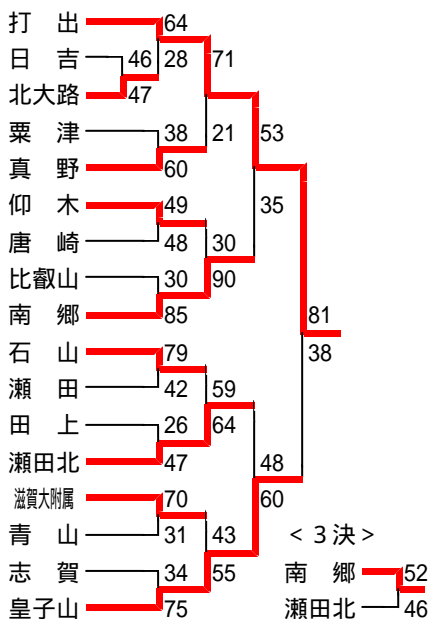

第1・7・8ブロック

(高島・長浜・米原10チーム)

第6ブロック

(彦根・犬上・愛知8チーム)

第3ブロックB

(守山・野洲・近江八幡14チーム)

	安土	中主	市守山	守山南	位	得失差
安土	-	42	53	42	1	+12
中主	56	-	37	55	2	+3
市守山	27	48	-	58	3	-15
守山南	30	46	51	-	4	

第5ブロック

(東近江・蒲生7チーム)

第2ブロック (大津17チーム)

第3ブロックA(草津・栗東10チーム)

第4ブロック (湖南・甲賀11チーム)