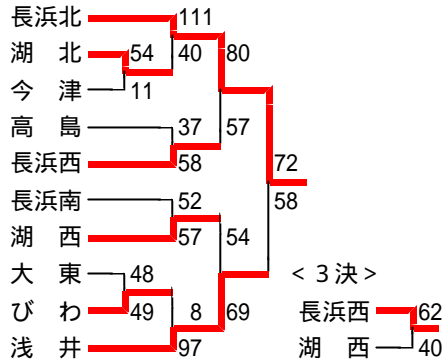

第1・7・8ブロック

(高島・長浜・米原10チーム)

第6ブロック

(彦根・犬上・愛知8チーム)

第3ブロックB

(守山・野洲・近江八幡14チーム)

	安土	中主	市守山	守山南	位	得失差
安土	-	42	53	42	1	+12
中主	56	-	37	55	2	+3
市守山	27	48	-	58	3	-15
守山南	30	46	51	-	4	

第5ブロック

(東近江・蒲生7チーム)

第2ブロック (大津17チーム)

第3ブロックA(草津・栗東10チーム)

第4ブロック (湖南・甲賀11チーム)