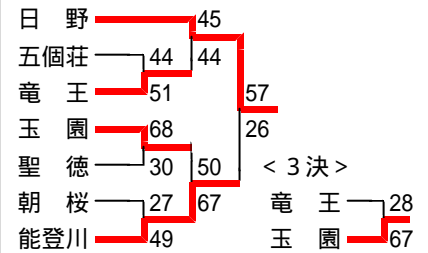

第1・7・8ブロック

(高島・長浜・米原10チーム)

第6ブロック

(彦根・犬上・愛知8チーム)

第3ブロックB

(守山・野洲・近江八幡14チーム)

	安土	中主	市守山	守山南	位	得失差
安土	-	42	53	42	1	+12
中主	56	-	37	55	2	+3
市守山	27	48	-	58	3	-15
守山南	30	46	51	-	4	

第5ブロック

(東近江・蒲生7チーム)

第2ブロック (大津17チーム)

第3ブロックA(草津・栗東10チーム)

第4ブロック (湖南・甲賀11チーム)