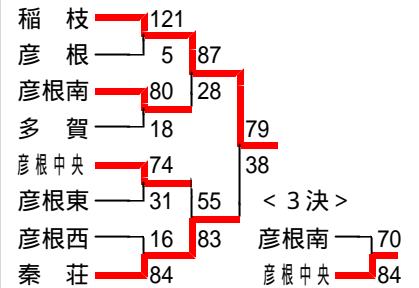

第1・7・8ブロック

(高島・長浜・米原10チーム)

第6ブロック

(彦根・犬上・愛知8チーム)

第3ブロックB

(守山・野洲・近江八幡14チーム)

	安土	中主	市守山	守山南	位	得失差
安土	-	42	53	42	1	+12
中主	56	-	37	55	2	+3
市守山	27	48	-	58	3	-15
守山南	30	46	51	-	4	

第5ブロック

(東近江・蒲生7チーム)

第2ブロック (大津17チーム)

第3ブロックA(草津・栗東10チーム)

第4ブロック (湖南・甲賀11チーム)