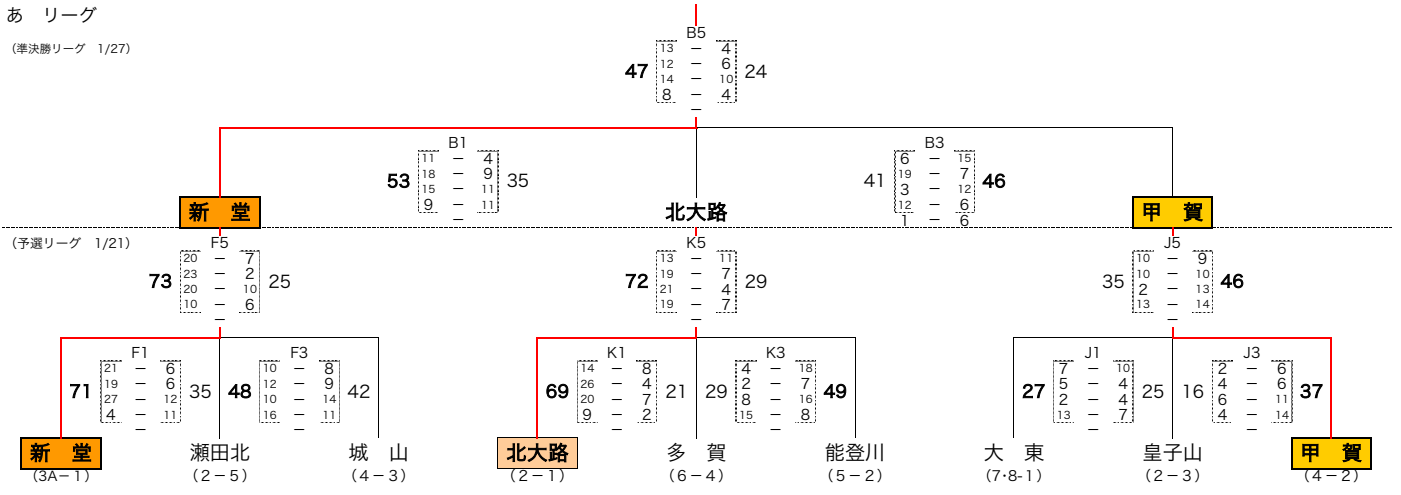

2006年度 滋賀県冬季強化練習会

女子 結果

会場 A・B 栗東市民体育館 C・D あづちマリエート E・F 市守山中 G・H 守山南中 I・J 安土中 K・L 能登川中 M 八幡中

あ リーグ

(準決勝リーグ 1/27)

い リーグ

(準決勝リーグ 1/27)

う リーグ

(準決勝リーグ 1/27)

(決勝リーグ 1/28)

<女子最終順位>

- 1位 新堂 中学校
- 2位 老上 中学校
- 3位 長浜北 中学校
- 4位 稲枝 中学校
- 5位 甲西北 中学校
- 6位 甲賀 中学校

(1位~4位は春季総体のシード)