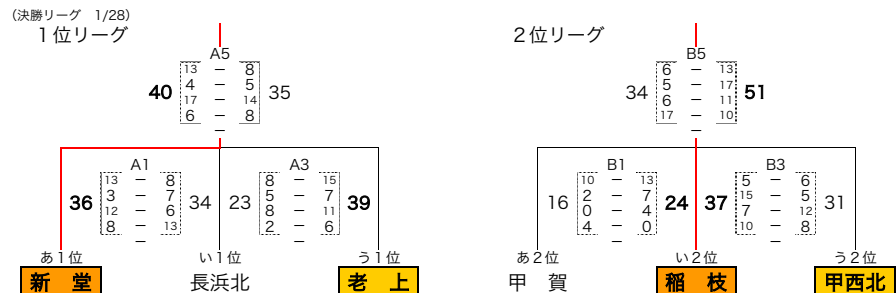

2006年度 滋賀県冬季強化練習会

女子 結果

会場 A・B 栗東市民体育館 C・D あづちマリエート E・F 市守山中 G・H 守山南中 I・J 安土中 K・L 能登川中 M 八幡中

あ リーグ

(準決勝リーグ 1/27)

い リーグ

(準決勝リーグ 1/27)

う リーグ

(準決勝リーグ 1/27)

(決勝リーグ 1/28)

<女子最終順位>

- 1位 新堂 中学校
- 2位 老上 中学校
- 3位 長浜北 中学校
- 4位 稲枝 中学校
- 5位 甲西北 中学校
- 6位 甲賀 中学校

(1位~4位は春季総体のシード)