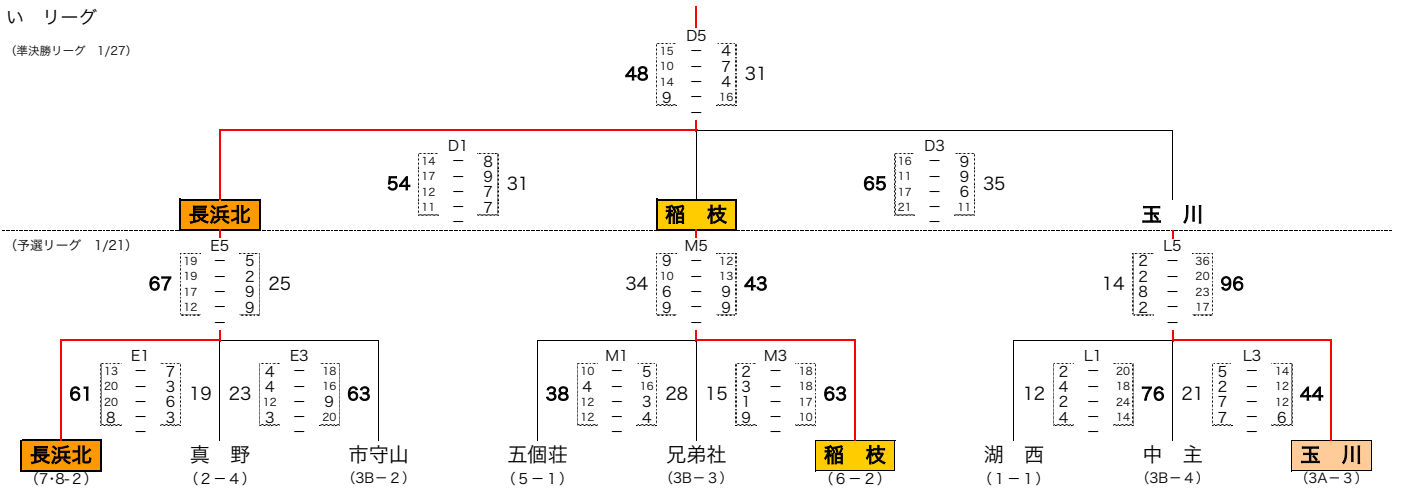

2006年度 滋賀県冬季強化練習会

女子 結果

会場 A・B 栗東市民体育館 C・D あづちマリエート E・F 市守山中 G・H 守山南中 I・J 安土中 K・L 能登川中 M 八幡中

あ リーグ

(準決勝リーグ 1/27)

い リーグ

(準決勝リーグ 1/27)

う リーグ

(準決勝リーグ 1/27)

(決勝リーグ 1/28)

<女子最終順位>

- 1位 新堂 中学校
- 2位 老上 中学校
- 3位 長浜北 中学校
- 4位 稲枝 中学校
- 5位 甲西北 中学校
- 6位 甲賀 中学校

(1位~4位は春季総体のシード)