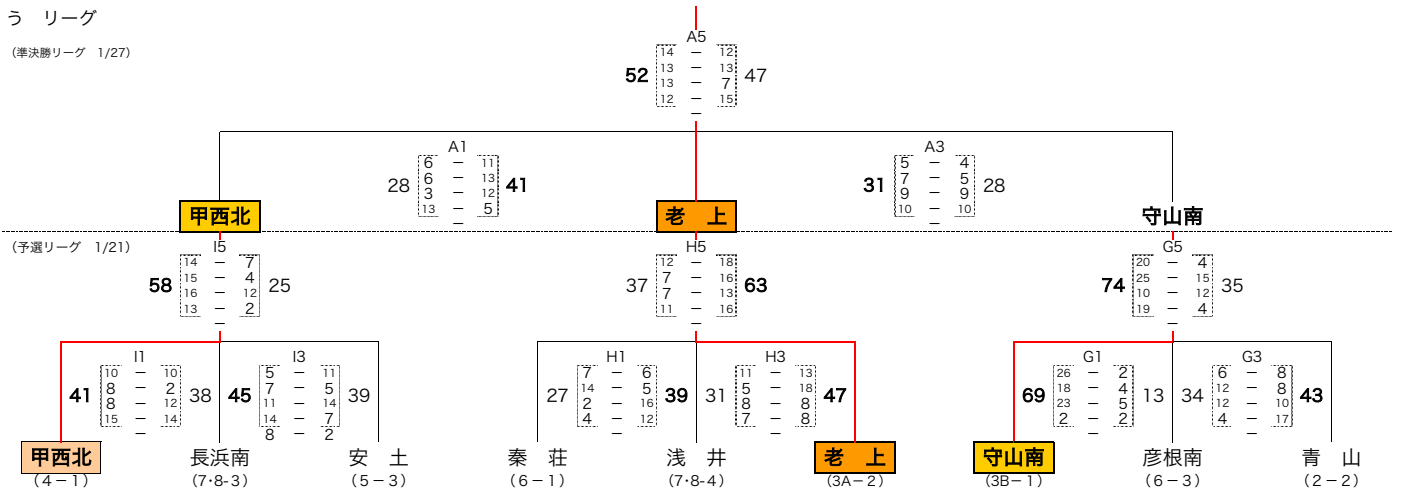

2006年度 滋賀県冬季強化練習会

女子 結果

会場 A・B 栗東市民体育館 C・D あづちマリエート E・F 市守山中 G・H 守山南中 I・J 安土中 K・L 能登川中 M 八幡中

あ リーグ

(準決勝リーグ 1/27)

い リーグ

(準決勝リーグ 1/27)

う リーグ

(準決勝リーグ 1/27)

(決勝リーグ 1/28)

<女子最終順位>

- 1位 新堂 中学校
- 2位 老上 中学校
- 3位 長浜北 中学校
- 4位 稲枝 中学校
- 5位 甲西北 中学校
- 6位 甲賀 中学校

(1位~4位は春季総体のシード)