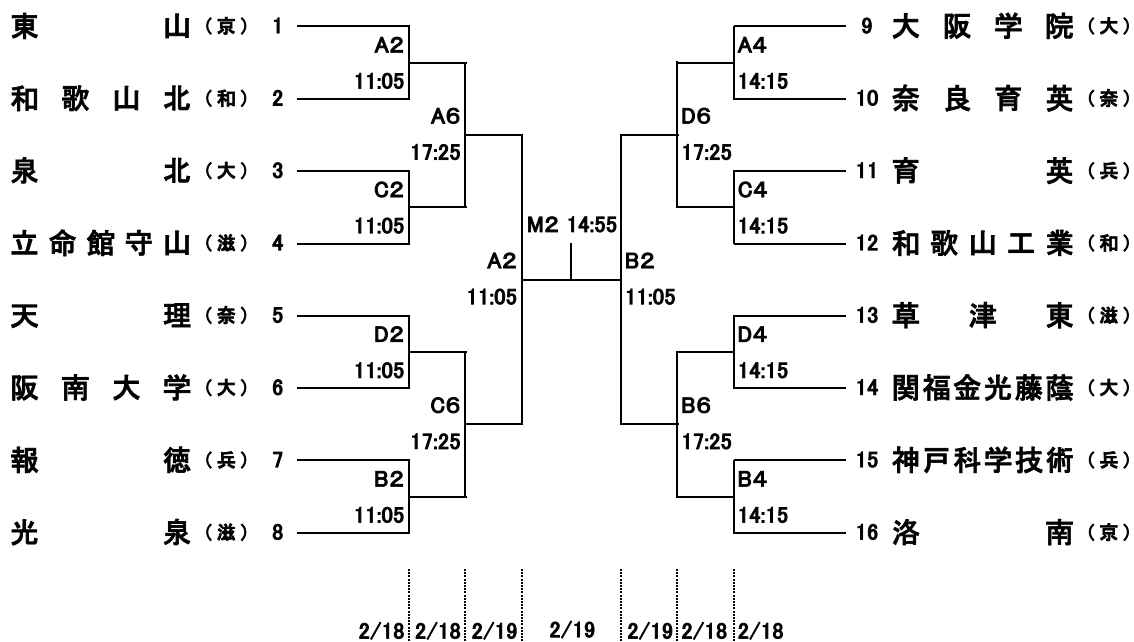

第27回近畿高等学校バスケットボール新人大会 男子

ウカルちゃんアリーナ(滋賀県立体育館) A, B, M
ウカルちゃんアリーナ(滋賀県立体育館)別館 C
におの浜ふれあいスポーツセンター D

第27回近畿高等学校バスケットボール新人大会 女子

ウカルちゃんアリーナ(滋賀県立体育館) A, B, M
ウカルちゃんアリーナ(滋賀県立体育館)別館 C
におの浜ふれあいスポーツセンター D

- ・開会式は、2月18日(土)8時40分より行います。全チーム、ジャージで参加してください。
 - ・組合せ番号の若い方のチームのユニフォームが淡色(白)、ベンチはオフィシャル席に向かって右側です。
 - ・貴重品、上靴、下靴、ボールなどは各チームで管理してください。
 - ・会場は、ウカルちゃんアリーナは8時00分、におの浜ふれあいスポーツセンターは8時35分に開館します。
 - ・ゴミは各自で持ち帰って下さい。(体育館のゴミ箱に捨てないで下さい)
 - ・観客席では立たずに、座って応援して下さい。
 - ・道具(メガホン、ラッパ、バルーンスティックなど)を使った応援はしないで下さい。
- ◎試合結果を速報として(各試合終了後約45分)滋賀県高体連ホームページに掲載します。
試合結果の問い合わせはこちらをお願いします。http://shiga-japanbasketball.jp/hs/