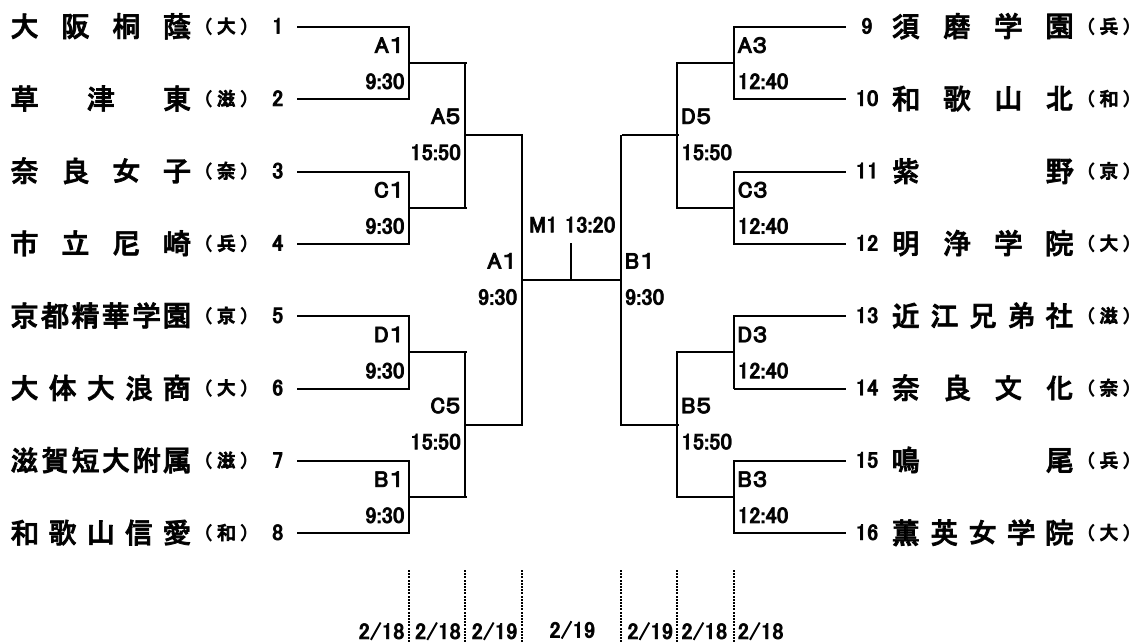

第27回近畿高等学校バスケットボール新人大会 男子

ウカルちゃんアリーナ(滋賀県立体育館) A, B, M
ウカルちゃんアリーナ(滋賀県立体育館)別館 C
におの浜ふれあいスポーツセンター D

第27回近畿高等学校バスケットボール新人大会 女子

ウカルちゃんアリーナ(滋賀県立体育館) A, B, M
ウカルちゃんアリーナ(滋賀県立体育館)別館 C
におの浜ふれあいスポーツセンター D

- ・開会式は、2月18日(土)8時40分より行います。全チーム、ジャージで参加してください。
 - ・組合せ番号の若い方のチームのユニフォームが淡色(白)、ベンチはオフィシャル席に向かって右側です。
 - ・貴重品、上靴、下靴、ボールなどは各チームで管理してください。
 - ・会場は、ウカルちゃんアリーナは8時00分、におの浜ふれあいスポーツセンターは8時35分に開館します。
 - ・ゴミは各自で持ち帰って下さい。(体育館のゴミ箱に捨てないで下さい)
 - ・観客席では立たずに、座って応援して下さい。
 - ・道具(メガホン、ラッパ、バルーンスティックなど)を使った応援はしないで下さい。
- ◎試合結果を速報として(各試合終了後約45分)滋賀県高体連ホームページに掲載します。
試合結果の問い合わせはこちらをお願いします。http://shiga-japanbasketball.jp/hs/