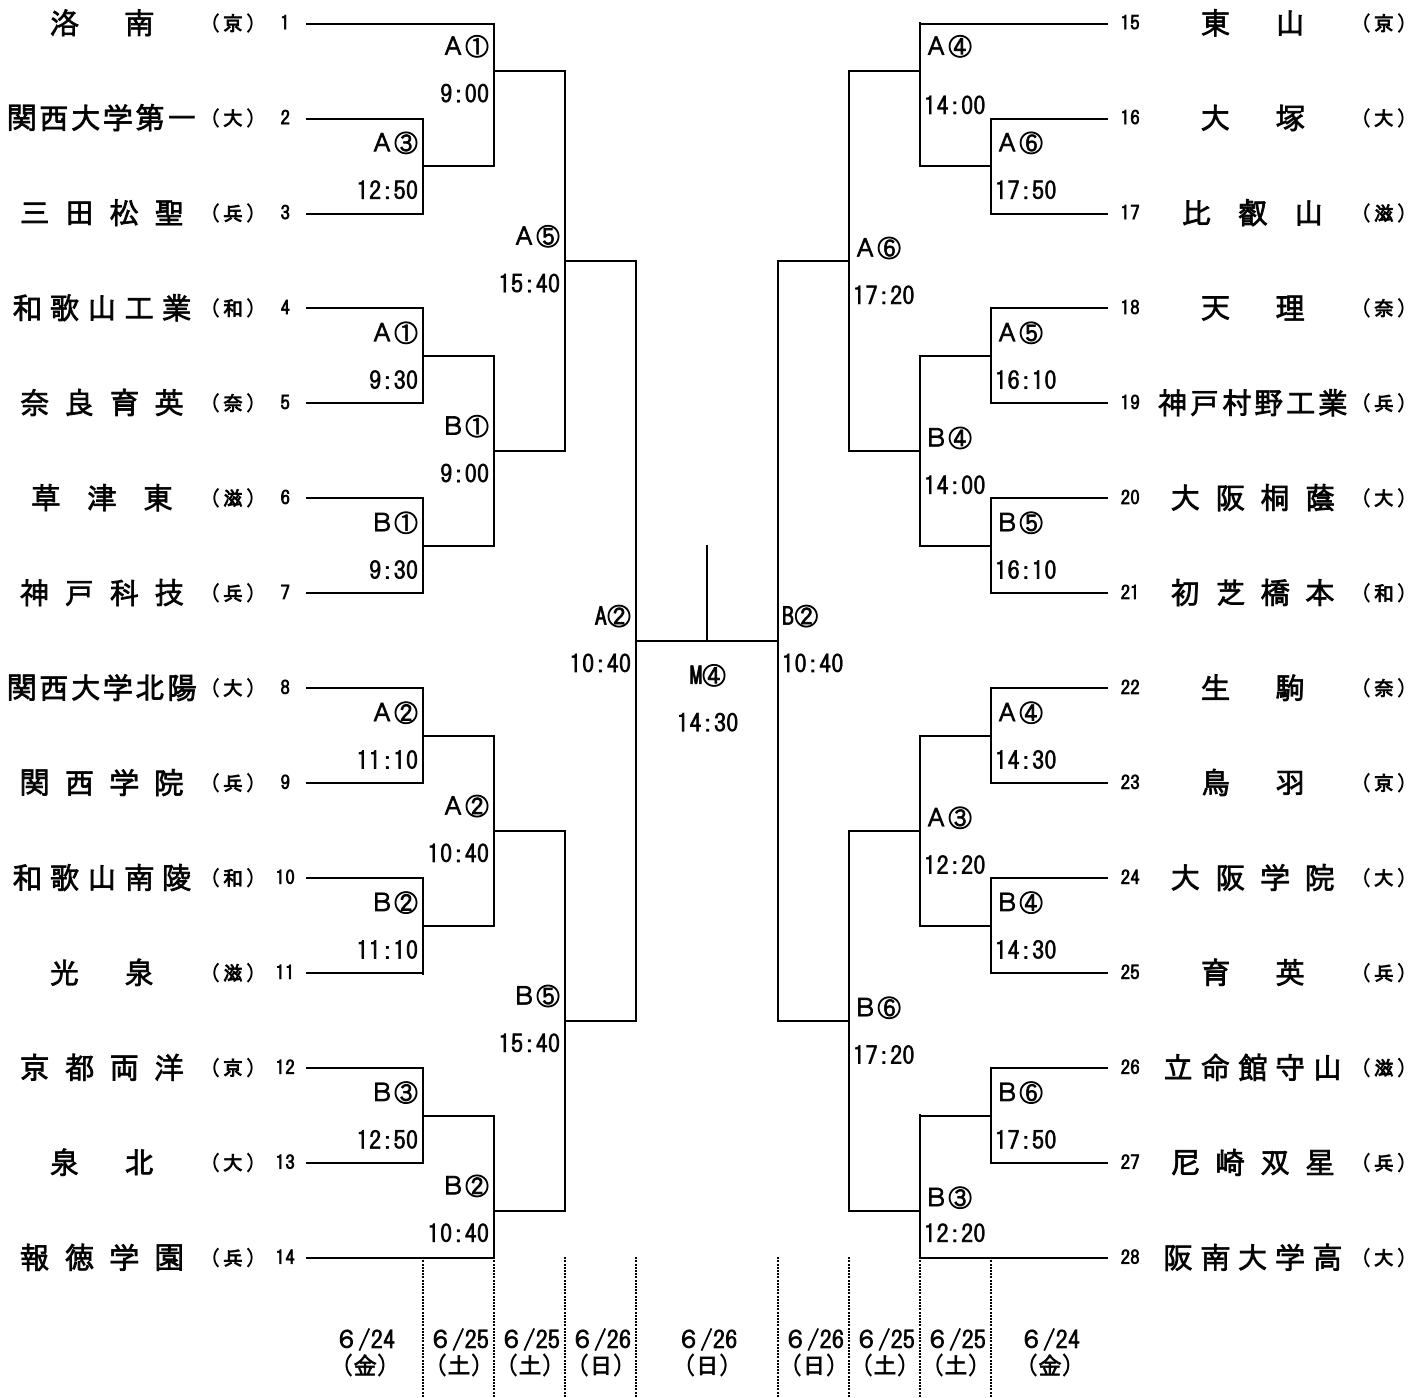

# 令和4年度 第69回 近畿高等学校バスケットボール大会

会場：ウカルちゃんアリーナ（A・B・M）

## 男 子

- ・会場は、8時00分に開館します。
- ・開始式は、6月24日(金) 8時30分よりウカルちゃんアリーナ別館にて行います。  
全チーム監督1名・代表選手1名及び前年度優勝チームは監督1名・代表選手2名の参加をお願いします。
- ・組合せ番号の若い方のチームのユニフォームが淡色(白)、ベンチはオフィシャル席に向かって右側です。
- ・貴重品、上靴、下靴、ボールなどは各チームで管理してください。
- ・体育館周辺に路上駐車しないでください。(電車、バスを利用してください)
- ・ゴミは各自で持ち帰ってください。(体育館のゴミ箱に捨てないでください)
- ・道具(メガホン、ラッパなど)を使った応援は禁止します。(道具によって度を過ぎた音が出るのを防ぐため)
- ・試合終了後は速やかに退館してください。
- ・試合結果を各試合終了後、滋賀県バスケットボール協会公式サイト 高体連のページに掲載します。  
滋賀県高体連バスケットボール専門部のURL <http://shiga.japanbasketball.jp/hs/>