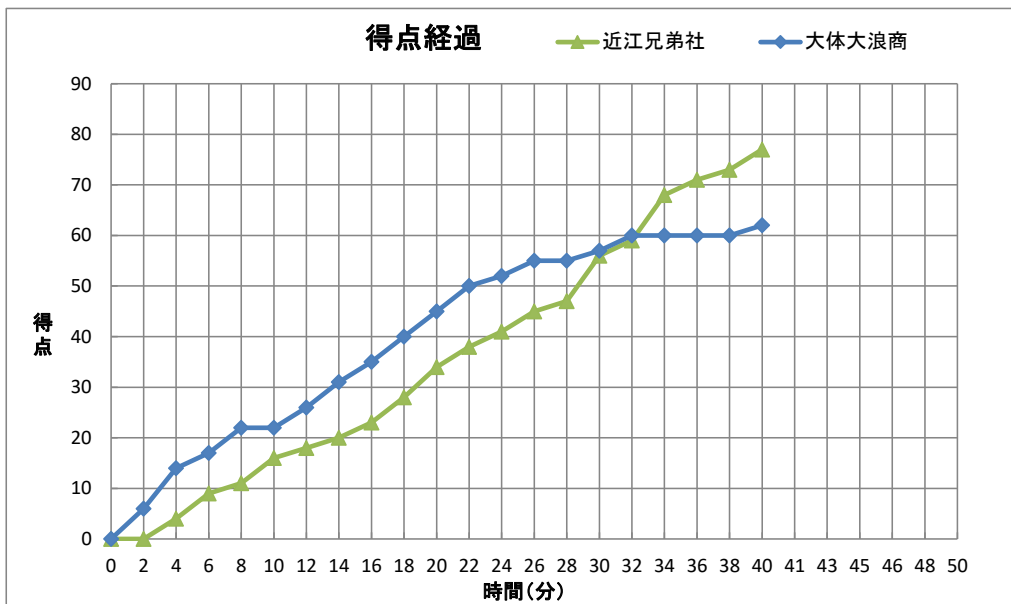

令和4年度
第69回近畿高等学校バスケットボール大会

個人トータル表

女子		6月25日	14:00 開始	
2回戦		YMITアリーナ		D
◎ 近江兄弟社		77	62 大体大浪商	
		16	1st	22
		18	2nd	23
		22	3rd	12
		21	4th	5

番号	氏名	得点	3P	2P	FT	反則	番号	氏名	得点	3P	2P	FT	反則
* 4	近藤 ほなみ	5	1	1	0	3	* 4	高橋 璃奈乃	12	2	2	2	2
* 5	前川 瑚香菜	3	0	1	1	0	* 5	野間 愛莉	12	1	3	3	4
* 6	加藤 乃莉	11	3	1	0	1	* 6	岩田 華	4	0	2	0	5
* 7	山下 夏凜	13	0	6	1	3	7	根来 天翔	4	0	2	0	2
* 8	山内 愛音	38	3	11	7	2	* 8	滝野 妃菜	8	1	2	1	1
9	筑田 愛音	7	0	2	3	3	* 9	六郷 紅葉	22	0	10	2	1
10	島崎 のの楓	0	0	0	0	2	10	大野 優	-	-	-	-	-
11	阪東 雅	-	-	-	-	-	11	伴野 穂花	0	0	0	0	0
12	池田 心渉	-	-	-	-	-	12	木山 実咲	-	-	-	-	-
13	石本 葵	-	-	-	-	-	13	吉持 恵菜	-	-	-	-	-
14	竹中 葵	-	-	-	-	-	14	前川 実穂	-	-	-	-	-
15	高井 羽純	-	-	-	-	-	15	吉岡 伶香	-	-	-	-	-
16	福地 実桜	-	-	-	-	-	16	片岡 冴花	-	-	-	-	-
17	東 琴羽	-	-	-	-	-	17	吉岡 紀香	-	-	-	-	-
18	大原 詩乃	-	-	-	-	-	18	人見 菜穂	-	-	-	-	-
コーチ	金村 厨					0	コーチ	中村 祥子					0
Aコーチ	岸本 和也						Aコーチ	下条 真由美					
合計		77	7	22	12	14	合計		62	4	21	8	15

主審:	幡丸 登志久
副審:	木村 裕也
副審:	南 宣匡

CTO	1・2P		3・4P		OT1	OT2	OT3	OT4
TeamA	3:20	13:00	23:27	:	:	:	:	:
TeamB	15:07	:	33:13	36:20	:	:	:	:

〔戦評〕

戦評は準々決勝から入ります。

戦評:

記録: 国際情報高校