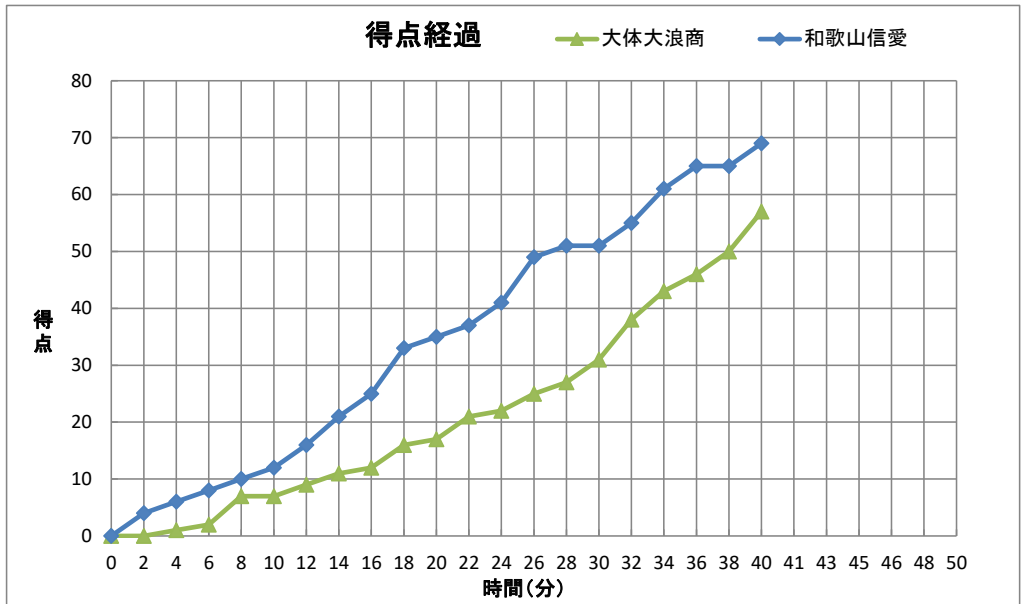

令和4年度
第33回近畿高等学校バスケットボール新人大会

個人トータル表

女子		2月18日		9:30 開始															
1回戦		滋賀ダイハツアリーナ		D															
大体大浪商 57		<table border="1" style="margin: auto;"> <tr><td>7</td><td>1st</td><td>12</td></tr> <tr><td>10</td><td>2nd</td><td>23</td></tr> <tr><td>14</td><td>3rd</td><td>16</td></tr> <tr><td>26</td><td>4th</td><td>18</td></tr> </table>		7	1st	12	10	2nd	23	14	3rd	16	26	4th	18	69		◎和歌山信愛	
7	1st	12																	
10	2nd	23																	
14	3rd	16																	
26	4th	18																	
番号	氏名	得点	3P	2P	FT	反則	番号	氏名	得点	3P	2P	FT	反則						
* 4	小川 陽向	1	0	0	1	1	* 4	早川 纏依	2	0	1	0	1						
* 5	大野 優	4	0	1	2	2	5	小川 莉々華	4	0	2	0	4						
6	伴野 穂花	0	0	0	0	1	* 6	栗林 小晴	2	0	0	2	5						
7	河上 友香	-	-	-	-	-	7	寺田 朱里	16	4	2	0	0						
* 8	滝野 妃菜	7	0	3	1	1	* 8	福嶋 唯衣	8	0	4	0	4						
* 9	六郷 紅葉	29	0	10	9	3	* 9	山本 和叶	18	0	9	0	3						
* 10	富永 凜	6	1	1	1	3	* 10	立岡 春咲	8	0	4	0	4						
11	吉持 恵菜	0	0	0	0	0	11	蔭山 実玖	11	1	4	0	0						
12	上村 つきの	0	0	0	0	0	12	日浅 美羽	0	0	0	0	0						
13	平野 心渚	-	-	-	-	-	13	岩倉 涼華	0	0	0	0	0						
14	花澤 琴希	10	3	0	1	0	14	橋本 真楓	0	0	0	0	0						
15	森岡 優空	-	-	-	-	-	15	岩尾 歩夏	0	0	0	0	0						
16	福江 詩織	-	-	-	-	-	16	福平 悠愛	0	0	0	0	0						
17	西尾 美伽	-	-	-	-	-	17	青砥 瑠璃	0	0	0	0	0						
18	井本 明華	-	-	-	-	-	18	森 ゆきの	0	0	0	0	2						
コーチ	中村 祥子					0	コーチ	宮本 浩次					0						
Aコーチ	下条 真由美						Aコーチ	入口 鈴											
合計		57	4	15	15	11	合計		69	5	26	2	23						
主審: 小出 聡子 副審: 中村 隼規 副審: 小柿 茉智子																			

CTO	1・2P		3・4P		OT1	OT2	OT3	OT4
TeamA	16:14	:	25:50	33:51	:	:	:	:
TeamB	13:07	19:52	36:48	:	:	:	:	:

[戦 評]

戦評は準々決勝から入ります。

戦評:

記録:

国際情報高校