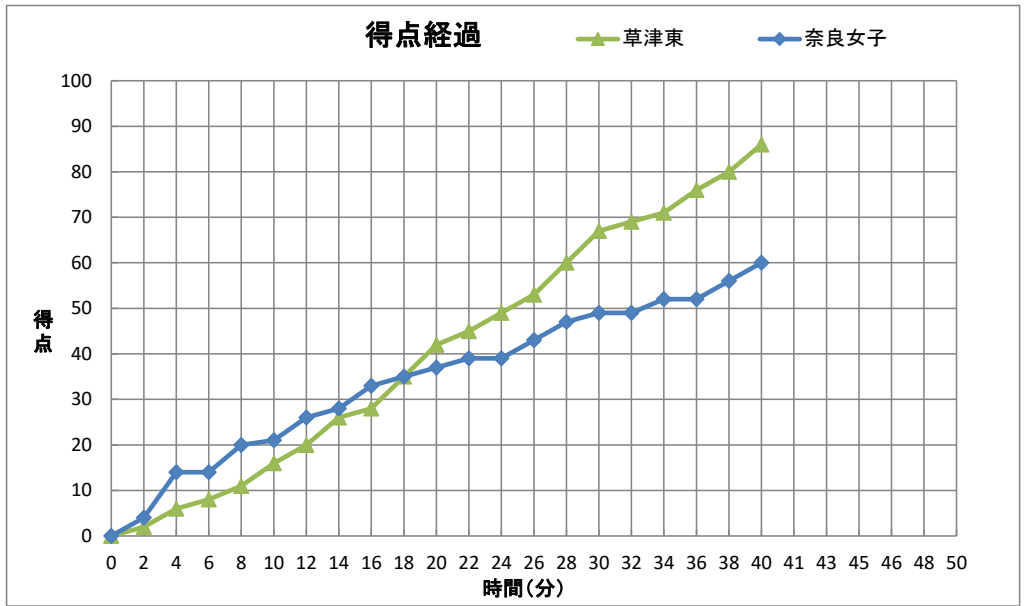

令和4年度
第33回近畿高等学校バスケットボール新人大会

個人トータル表

女子		2月18日		9:30 開始													
1回戦		滋賀ダイハツアリーナ		C													
◎ 草津東		86		60 奈良女子													
		<table border="1"> <tr><td>16</td><td>1st</td><td>21</td></tr> <tr><td>26</td><td>2nd</td><td>16</td></tr> <tr><td>25</td><td>3rd</td><td>12</td></tr> <tr><td>19</td><td>4th</td><td>11</td></tr> </table>		16	1st	21	26	2nd	16	25	3rd	12	19	4th	11		
16	1st	21															
26	2nd	16															
25	3rd	12															
19	4th	11															
番号	氏名	得点	3P	2P	FT	反則	番号	氏名	得点	3P	2P	FT	反則				
4	高岡 花心	11	1	4	0	0	* 4	吉永 萌衣	13	2	2	3	4				
* 5	平尾 紗菜	38	0	14	10	1	* 5	内田 凜生	7	0	3	1	4				
* 6	竹内 花音	3	0	1	1	2	* 6	桑原 菜々美	6	0	3	0	0				
7	迎 ひばな	0	0	0	0	0	* 7	辻本 安音	11	0	5	1	1				
8	中川 莉沙	0	0	0	0	1	* 8	谷浦 優海	17	2	5	1	2				
9	吉田 果桜	5	1	1	0	0	9	飯倉 愛衣	-	-	-	-	-				
* 10	阪口 陽愛	13	1	4	2	0	10	片岡 彩音	6	0	3	0	0				
* 11	和田 芽依	14	2	4	0	3	11	仲西 彩良	-	-	-	-	-				
* 12	井上 咲良	2	0	1	0	1	12	八木 日菜梨	-	-	-	-	-				
13	奥本 帆香	0	0	0	0	0	13	眞田 紫珠雫	-	-	-	-	-				
14	松田 遙	-	-	-	-	-	14	三原 乃愛	-	-	-	-	-				
15	高橋 実利	-	-	-	-	-	15	郷原 彩歩	-	-	-	-	-				
		-	-	-	-	-	16	中廣 琳桜	-	-	-	-	-				
		-	-	-	-	-	17	内之浦 静那	-	-	-	-	-				
		-	-	-	-	-			-	-	-	-	-				
コーチ	廣沢 洋平					0	コーチ	庄野 拓					0				
Aコーチ	田濃 南						Aコーチ	小西 祥子									
合計		86	5	29	13	8	合計		60	4	21	6	11				
主審:		渡邊 浩二															
副審:		花谷 慎子															
副審:		速水 蘭磨															

CTO	1・2P		3・4P			OT1	OT2	OT3	OT4
TeamA	4:24	17:01	39:47	:	:	:	:	:	:
TeamB	13:40	18:55	23:56	32:33	35:06	:	:	:	:

〔戦評〕

戦評は準々決勝から入ります。

戦評:

記録:

玉川高校