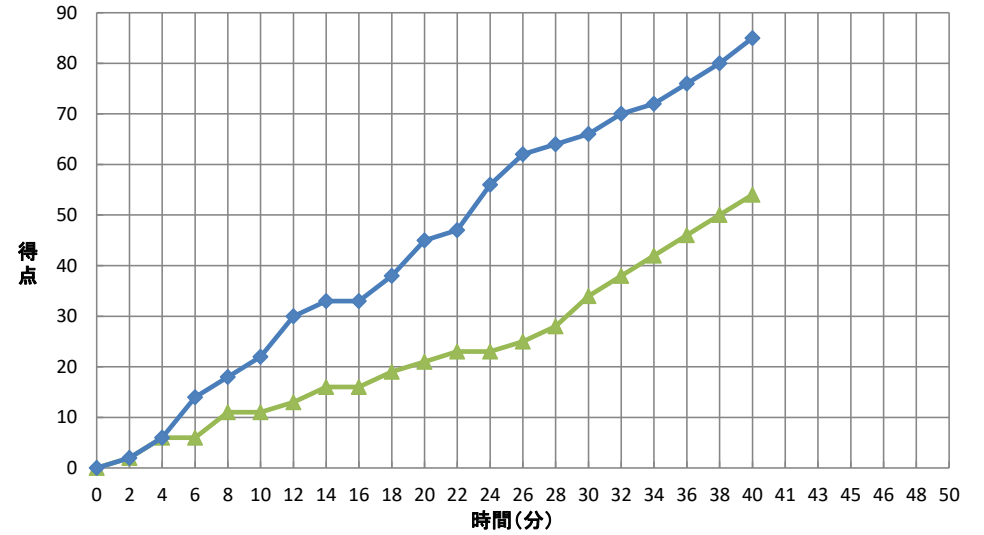

令和4年度
第33回近畿高等学校バスケットボール新人大会

個人トータル表

女子		2月18日		9:30 開始													
1回戦		滋賀ダイハツアリーナ		B													
宝塚西	54	<table border="1"> <tr><td>11</td><td>1st</td><td>22</td></tr> <tr><td>10</td><td>2nd</td><td>23</td></tr> <tr><td>13</td><td>3rd</td><td>21</td></tr> <tr><td>20</td><td>4th</td><td>19</td></tr> </table>	11	1st	22	10	2nd	23	13	3rd	21	20	4th	19	85	◎	京都両洋
11	1st	22															
10	2nd	23															
13	3rd	21															
20	4th	19															
番号	氏名	得点	3P	2P	FT	反則	番号	氏名	得点	3P	2P	FT	反則				
0	佐々木 希新	5	1	1	0	1	* 1	ユース カオサワ ホルワチフェ	4	0	2	0	0				
* 10	渡辺 かれん	2	0	1	0	1	2	杉山 心月	2	0	1	0	3				
* 22	池田 心音	21	1	9	0	2	3	森口 笑来美	3	0	0	3	1				
* 23	神野 心優	5	0	0	5	1	* 7	木谷 夢菜	7	1	1	2	4				
31	梅原 雪	0	0	0	0	0	8	谷口 心綾	19	0	8	3	2				
32	入佐 珠帆	-	-	-	-	-	10	日渡 理緒	4	0	2	0	1				
35	仁科 有紀	4	0	2	0	1	11	川口 麦菜	0	0	0	0	0				
42	鎮守 紗寧	2	0	1	0	1	16	井上 明梨	0	0	0	0	0				
46	高木 理紗子	-	-	-	-	-	18	中野 有佳子	5	0	2	1	0				
* 55	山内 唯杏花	7	1	1	2	4	* 31	城地 あさひ	4	0	2	0	2				
* 87	藤本 花	6	0	3	0	2	34	高桜 美咲	4	0	2	0	0				
88	立花 優来	-	-	-	-	-	* 49	西川 優月	10	0	5	0	0				
95	芝田 麻矢	-	-	-	-	-	* 68	木村 香穂	15	1	5	2	1				
99	山本 千晴	0	0	0	0	2	69	廣浦 杏	2	0	1	0	0				
		-	-	-	-	-	77	林 英美	6	0	2	2	3				
コーチ	常盤 将宏					0	コーチ	吉田 聡					0				
Aコーチ	松本 南						Aコーチ	甲良 泰明									
合計		52	3	18	7	15	合計		85	2	33	13	17				
主審: 堂國 和昭 副審: 南 宣匡 副審: 外川 雄介																	

得点経過

宝塚西

京都両洋

CTO	1・2P	3・4P		OT1	OT2	OT3	OT4
TeamA	7:02	:	:	:	:	:	:
TeamB	:	:	31:56	:	:	:	:

[戦 評]

戦評は準々決勝から入ります。

戦評:

記録: