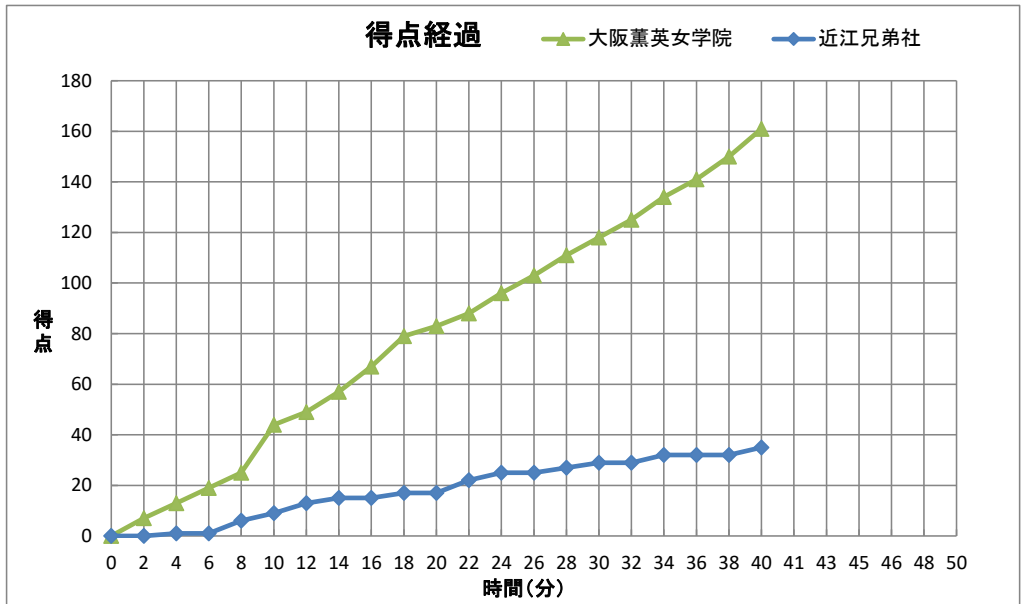

令和4年度  
第33回近畿高等学校バスケットボール新人大会

個人トータル表

<b>女子</b>		2月18日		9:30 開始													
<b>1回戦</b>		滋賀ダイハツアリーナ		A													
◎ 大阪薫英女学院 161		<table border="1" style="margin: auto;"> <tr><td>44</td><td>1st</td><td>9</td></tr> <tr><td>39</td><td>2nd</td><td>8</td></tr> <tr><td>35</td><td>3rd</td><td>12</td></tr> <tr><td>43</td><td>4th</td><td>6</td></tr> </table>		44	1st	9	39	2nd	8	35	3rd	12	43	4th	6	35 近江兄弟社	
44	1st	9															
39	2nd	8															
35	3rd	12															
43	4th	6															
番号	氏名	得点	3P	2P	FT	反則	番号	氏名	得点	3P	2P	FT	反則				
* 4	木本 桜子	4	0	2	0	1	* 4	竹中 葵	22	6	2	0	0				
* 5	島袋 栞	10	1	3	1	1	* 5	福地 実桜	0	0	0	0	4				
* 6	木本 桃子	2	0	1	0	1	* 6	大原 詩乃	1	0	0	1	3				
* 7	村松 由梨	17	0	8	1	0	7	西村 陽向	0	0	0	0	1				
8	松本 汐音	9	0	4	1	3	* 8	東 琴羽	2	0	1	0	3				
9	松本 莉緒奈	10	1	3	1	1	* 9	岸和田 夕柚	6	0	2	2	2				
10	川上 愛結	7	1	2	0	1	10	水町 凧月芽	4	0	2	0	1				
* 11	下崎 好	15	1	6	0	0	11	高井 羽純	-	-	-	-	-				
12	吉田 華子	12	0	5	2	1	12	矢野 琴音	-	-	-	-	-				
13	高橋 心愛	15	1	6	0	1			-	-	-	-	-				
14	福原 怜愛	30	8	2	2	0			-	-	-	-	-				
15	荒木 花愛	6	0	3	0	0			-	-	-	-	-				
16	兼田 紬奈	4	0	2	0	2			-	-	-	-	-				
17	小俣 亜矢	15	3	3	0	0			-	-	-	-	-				
18	西尾 咲希	5	1	1	0	1			-	-	-	-	-				
コーチ	安藤 香織					0	コーチ	金村 厨					0				
Aコーチ	長渡 由子						Aコーチ	吉川 典行									
合 計		161	17	51	8	13	合 計		35	6	7	3	14				
主審: 加藤 毅 副審: 遠光 悠祐 副審: 井上 愛穂																	

CTO	1・2P		3・4P			OT1	OT2	OT3	OT4
TeamA	:	:	:	:	:	:	:	:	:
TeamB	1:18	18:26	24:00	36:35	:	:	:	:	:

[ 戦 評 ]

戦評は準々決勝から入ります。

戦評:

記録:

玉川高校