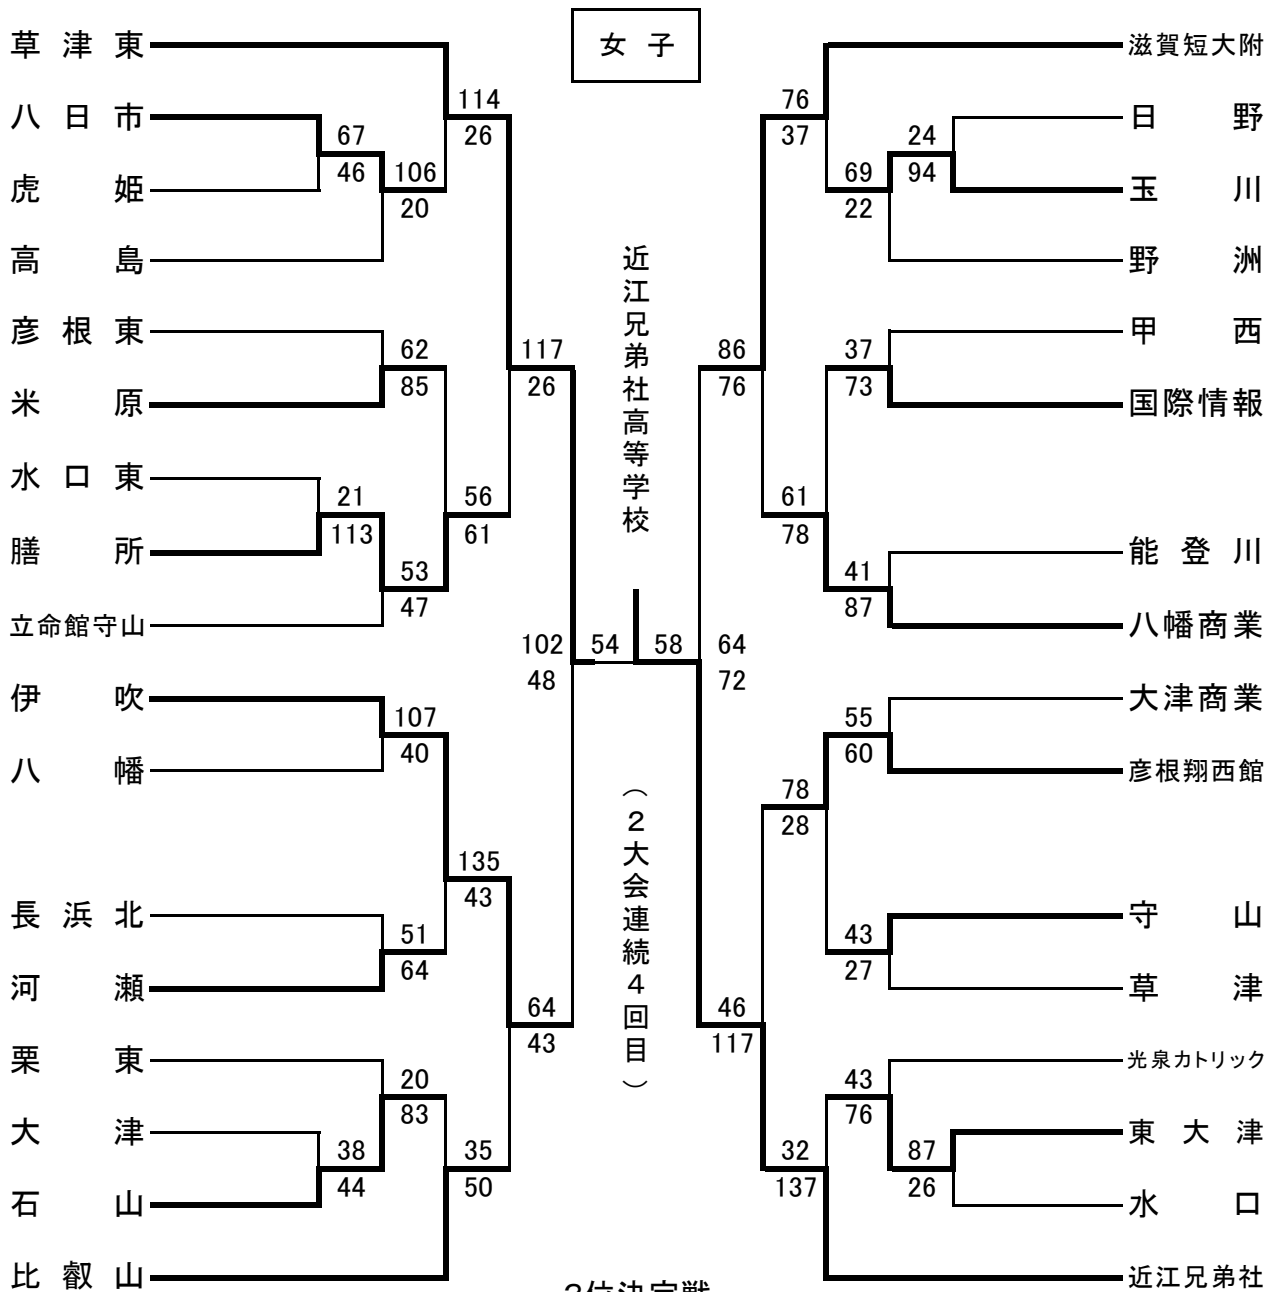

春季総合体育大会 兼 近畿高校選手権大会県予選 兼 全国高校総体県予選

令和8年5月30日(土)、31日(日)、6月4日(木)、5日(金)、6日(土)、7日(日)

滋賀ダイハツアリーナ、野洲市総合体育館、守山市民体育館、栗東市民体育館、能登川アリーナ

伊吹 62 — 81 滋賀短大附

- 1位 近江兄弟社 高等学校 2位 草津東 高等学校 3位 滋賀短大附 高等学校
4位 伊吹 高等学校