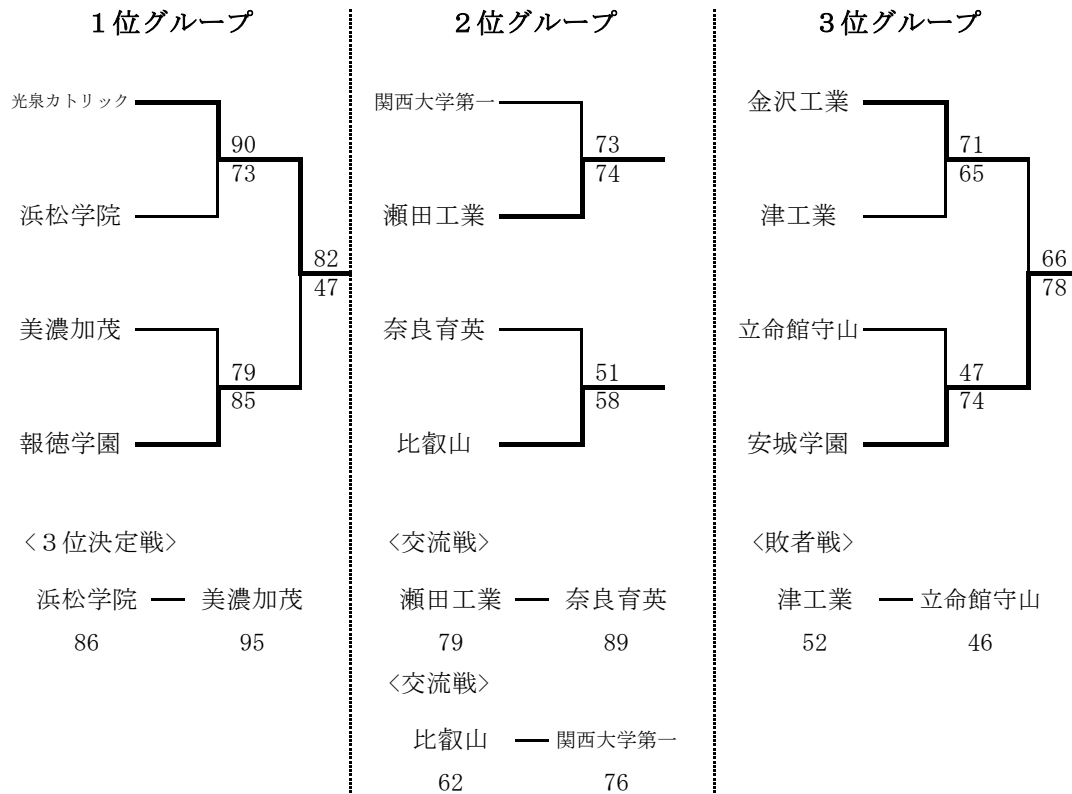

令和7年度 春季強化練習会

令和8年3月25日(水)・26日(木)

男子:野洲市総合体育館 女子:皇子が丘公園体育館、守山市民体育館

◎ 予選リーグのゾーン

<ア>ゾーン	草津東	高知商業	奈良女子
草津東	-	71 ○ 51	74 ● 84¹⁰
高知商業	51 ● 71	-	73 ○ 67¹⁴
奈良女子	84 ○ 74	67 ● 73	-

<あ>ゾーン	光泉カトリック	金沢工業	関西大学第一
光泉カトリック	-	89 ○ 59	94 ○ 47
金沢工業	59 ● 89	-	73 ● 80
関西大学第一	47 ● 94	80 ○ 73	-

<イ>ゾーン	滋賀短	津幡	福知山成美
滋賀短	-	46 ● 99	80 ● 90
津幡	99 ○ 46	-	72 ● 92
福知山成美	90 ○ 80	92 ○ 72	-

<い>ゾーン	瀬田工業	津工業	浜松学院
瀬田工業	-	77 ○ 62	62 ● 98
津工業	62 ● 77	-	62 ● 92
浜松学院	98 ○ 62	92 ○ 62	-

<ウ>ゾーン	近江兄弟社	足羽	四日市商業
近江兄弟社	-	47 ● 95	97 ○ 63
足羽	95 ○ 47	-	104 ○ 58
四日市商業	63 ● 97	58 ● 104	-

<う>ゾーン	立命館守山	美濃加茂	奈良育英
立命館守山	-	73 ● 79	76 ○ 61
美濃加茂	79 ○ 73	-	102 ○ 75
奈良育英	61 ● 76	75 ● 102	-

<エ>ゾーン	比叡山	名古屋葵	英明
比叡山	-	40 ● 85	55 ● 79
名古屋葵	85 ○ 40	-	69 ○ 54
英明	79 ○ 55	54 ● 69	-

<え>ゾーン	比叡山	安城学園	報徳学園
比叡山	-	60 ○ 52	71 ● 76
安城学園	52 ● 60	-	46 ● 86
報徳学園	76 ○ 71	86 ○ 46	-

【男子】 県内同士の対戦を避けるため、グループの入れ替えをしました