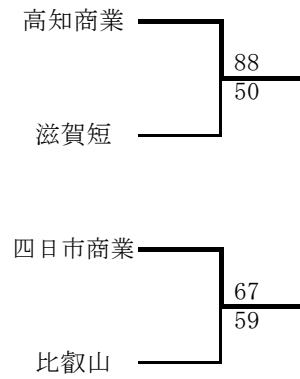

<う>ゾーン	立命館守山	美濃加茂	奈良育英
立命館守山	-	73 ● 79	76 ○ 61
美濃加茂	79 ○ 73	-	102 ○ 75
奈良育英	61 ● 76	75 ● 102	-

<エ>ゾーン	比叡山	名古屋葵	英明
比叡山	-	40 ● 85	55 ● 79
名古屋葵	85 ○ 40	-	69 ○ 54
英明	79 ○ 55	54 ● 69	-

<え>ゾーン	比叡山	安城学園	報徳学園
比叡山	-	60 ○ 52	71 ● 76
安城学園	52 ● 60	-	46 ● 86
報徳学園	76 ○ 71	86 ○ 46	-

【男子】 県内同士の対戦を避けるため、グループの入れ替えをしました

【女子】

1位グループ

<3位決定戦>

草津東 — 名古屋葵
67 — 52

2位グループ

<敗者戦>

奈良女子 — 英明
56 — 52

3位グループ

<交流戦>

比叡山 — 高知商業
48 — 74

<交流戦>

滋賀短 — 四日市商業
91 — 50

男子

優勝

光泉カトリック高等学校
(4大会ぶり8回目)