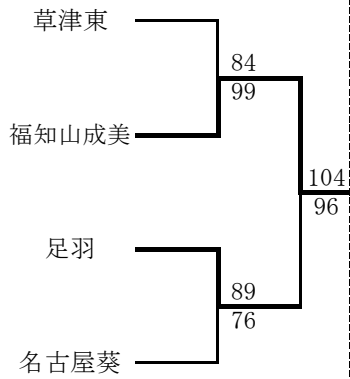

<イ>ゾーン	滋賀短	津幡	福知山成美
滋賀短	-	46 ● 99	80 ● 90
津幡	99 ○ 46	-	72 ● 92
福知山成美	90 ○ 80	92 ○ 72	-

<い>ゾーン	瀬田工業	津工業	浜松学院
瀬田工業	-	77 ○ 62	62 ● 98
津工業	62 ● 77	-	62 ● 92
浜松学院	98 ○ 62	92 ○ 62	-

<ウ>ゾーン	近江兄弟社	足羽	四日市商業
近江兄弟社	-	47 ● 95	97 ○ 63
足羽	95 ○ 47	-	104 ○ 58
四日市商業	63 ● 97	58 ● 104	-

<う>ゾーン	立命館守山	美濃加茂	奈良育英
立命館守山	-	73 ● 79	76 ○ 61
美濃加茂	79 ○ 73	-	102 ○ 75
奈良育英	61 ● 76	75 ● 102	-

<エ>ゾーン	比叡山	名古屋葵	英明
比叡山	-	40 ● 85	55 ● 79
名古屋葵	85 ○ 40	-	69 ○ 54
英明	79 ○ 55	54 ● 69	-

<え>ゾーン	比叡山	安城学園	報徳学園
比叡山	-	60 ○ 52	71 ● 76
安城学園	52 ● 60	-	46 ● 86
報徳学園	76 ○ 71	86 ○ 46	-

【男子】 県内同士の対戦を避けるため、グループの入れ替えをしました

【女子】

1位グループ

<3位決定戦>

草津東 — 名古屋葵
67 — 52

2位グループ

<敗者戦>

奈良女子 — 英明
56 — 52