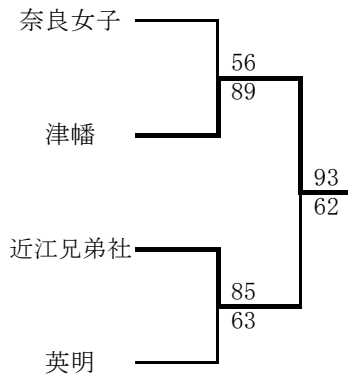

<う>ゾーン	立命館守山	美濃加茂	奈良育英
立命館守山	-	73 ● 79	76 ○ 61
美濃加茂	79 ○ 73	-	102 ○ 75
奈良育英	61 ● 76	75 ● 102	-

<エ>ゾーン	比叡山	名古屋葵	英明
比叡山	-	40 ● 85	55 ● 79
名古屋葵	85 ○ 40	-	69 ○ 54
英明	79 ○ 55	54 ● 69	-

<え>ゾーン	比叡山	安城学園	報徳学園
比叡山	-	60 ○ 52	71 ● 76
安城学園	52 ● 60	-	46 ● 86
報徳学園	76 ○ 71	86 ○ 46	-

【男子】 県内同士の対戦を避けるため、グループの入れ替えをしました

【女子】

1位グループ

<3位決定戦>

草津東 — 名古屋葵
67 — 52

2位グループ

<敗者戦>

奈良女子 — 英明
56 — 52

3位グループ

<交流戦>

比叡山 — 高知商業
48 — 74

<交流戦>

滋賀短 — 四日市商業
91 — 50

男子

優勝

光泉カトリック高等学校
(4大会ぶり8回目)