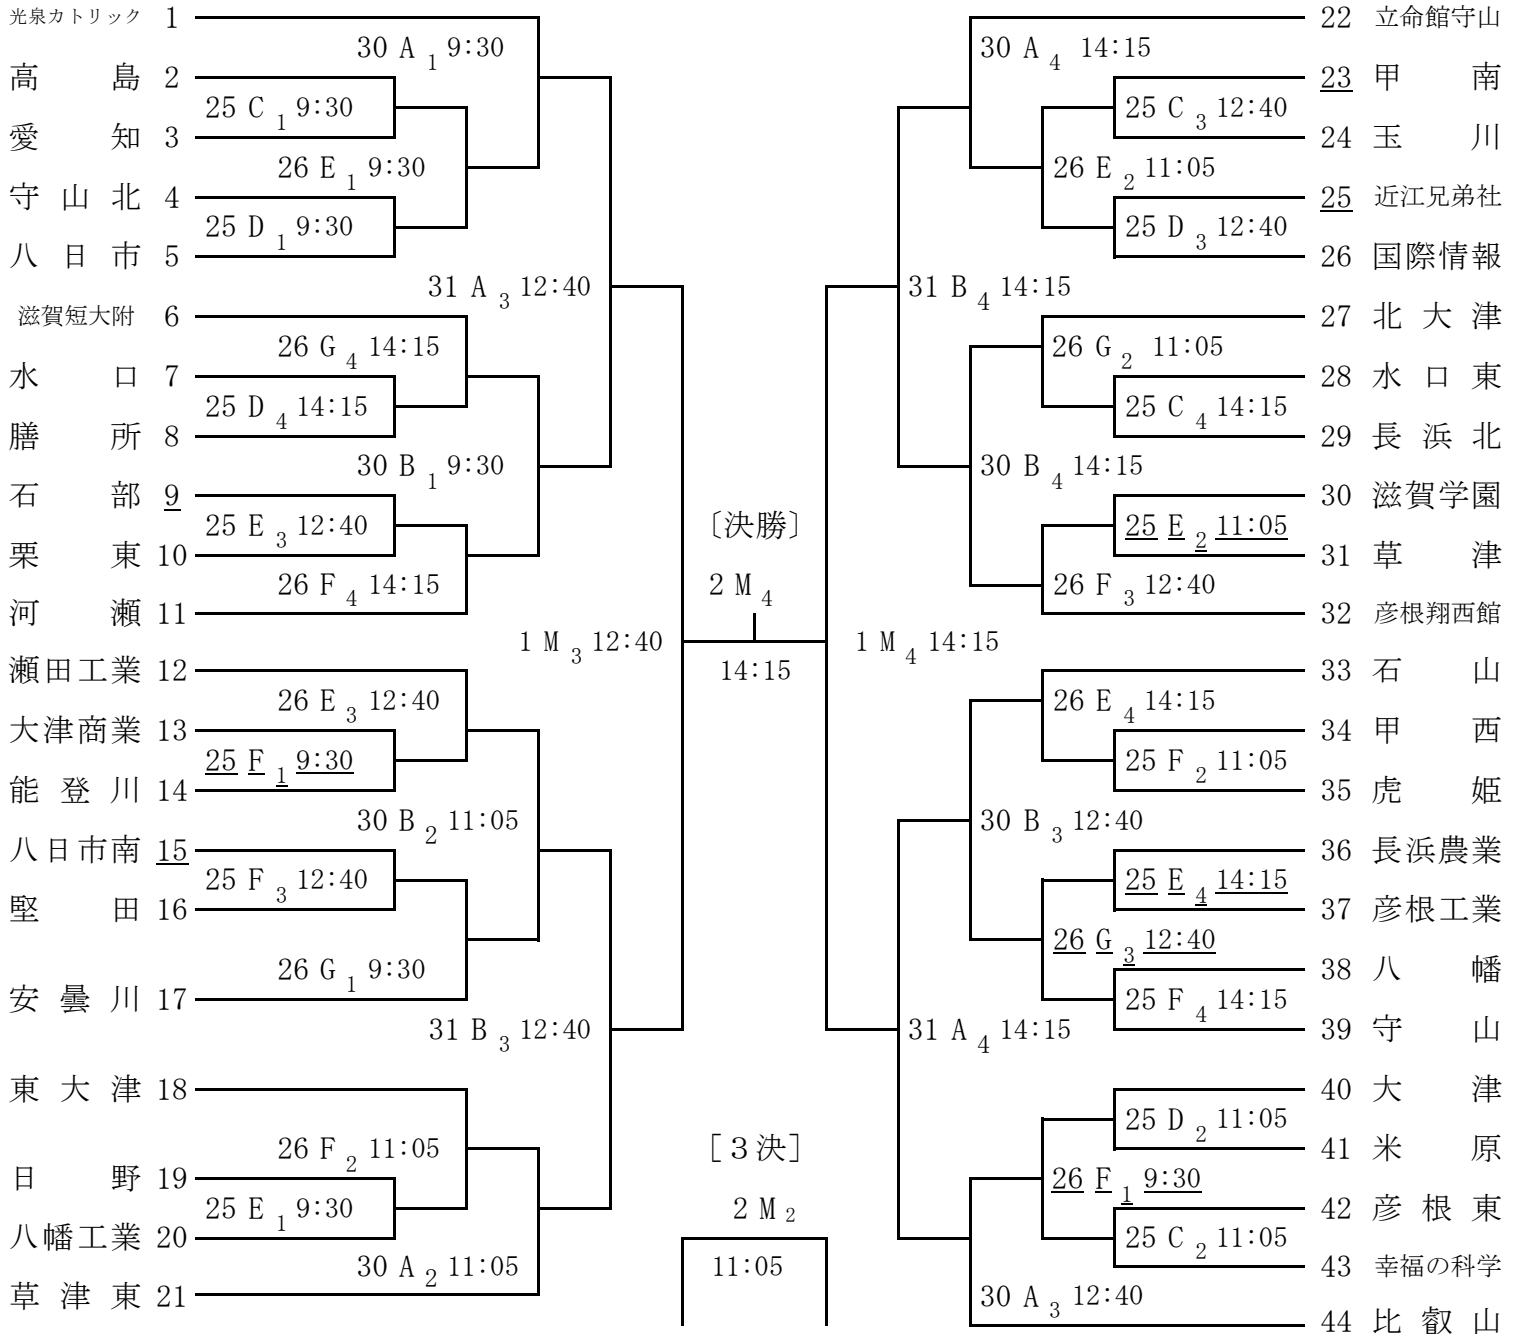

男子

2024 春季総体

☆第1試合のオフィシャル及びコート日程

○1;男子1回戦 ◎1;女子1回戦 ◎2;女子2回戦

会場準備のある日は、開場時間に役員・第一試合のチームはお越し下さい。

			第1試合	第2試合	第3試合	第4試合	第5試合		
			第一試合T.0	9:30	11:05	12:40	14:15	15:50	
5/25 (土)	7:30	ウカルちゃんアリーナ	A	女河瀬	◎1	◎1	◎1	◎1	◎2
			B	女大津	◎1	◎1	◎1	◎1	◎2
	8:00	野洲市総合体育館	C	男甲南	○1	○1	○1	○1	
			D	男近江兄弟社	○1	○1	○1	○1	
	8:00	能登川アリーナ	E	男石部	○1	○1	○1	○1	
			F	男八日市南	○1	○1	○1	○1	

(能登川アリーナのみ片付けあり)

女子

会場準備のある日は、開場時間に役員・第一試合のチームはお越し下さい。

				第1試合	第2試合	第3試合	第4試合	第5試合		
				第一試合T.0	8:45	10:20	11:55	13:30	15:05	
5/26 (日)	7:30	ウカルちゃんアリーナ	A	女25A3勝	◎2	◎2	◎2	◎2	◎2	
			B	女25B3勝	◎2	◎2	◎2	◎2	◎2	
	26日全会場17:00完全撤収				第一試合T.0	9:30	11:05	12:40	14:15	15:50
	8:00	能登川アリーナ	E	男25F1勝	○2	○2	○2	○2		
F			男25E2勝	○2	○2	○2	○2			
8:35	におの浜ふれあいSC	G	G	男25F3勝	○2	○2	○2	○2		
							第一試合T.0	9:30	11:05	12:40
5/30 (木)	7:30	ウカルちゃんアリーナ	A	男26F1勝	○3	○3	○3	○3		
			B	男26G3勝	○3	○3	○3	○3		
	8:00	皇子が丘公園体育館	H	女26B1勝	◎3	◎3	◎3	◎3		
			I	女24A5勝	◎3	◎3	◎3	◎3		
				第一試合T.0	9:30	11:05	12:40	14:15		
5/31 (金)	8:30	ウカルちゃんアリーナ	A	後日決定	◎4	◎4	○4	○4	(メインコート設営)	
			B	後日決定	◎4	◎4	○4	○4		
							第一試合T.0	9:30		11:05
6/1 (土)	8:30	ウカルちゃんアリーナ	M	後日決定	◎準決	◎準決	○準決	○準決		
				第一試合T.0	9:30	11:05	12:40	14:15		
6/2 (日)	8:30	ウカルちゃんアリーナ	M	後日決定	◎3決	○3決	◎決勝	○決勝		