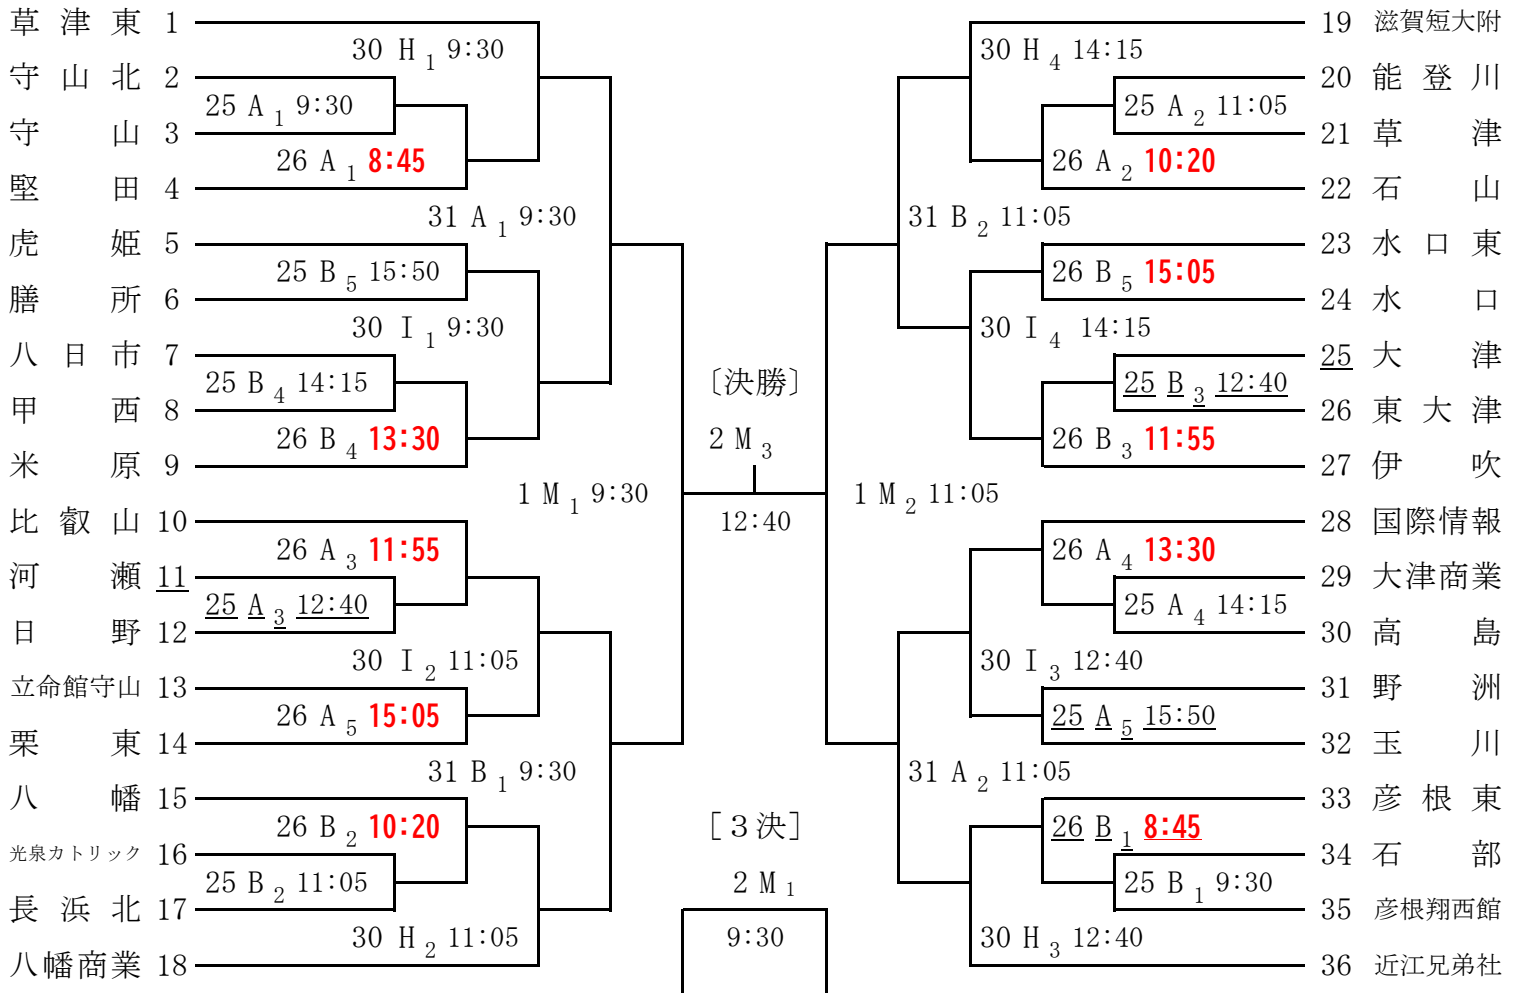

男子

2024 春季総体

☆第1試合のオフィシャル及びコート日程

○1;男子1回戦 ◎1;女子1回戦 ◎2;女子2回戦

会場準備のある日は、開場時間に役員・第一試合のチームはお越し下さい。

			第1試合	第2試合	第3試合	第4試合	第5試合		
			第一試合T.0	9:30	11:05	12:40	14:15	15:50	
5/25 (土)	7:30	ウカルちゃんアリーナ	A	女河瀬	◎1	◎1	◎1	◎1	◎2
			B	女大津	◎1	◎1	◎1	◎1	◎2
	8:00	野洲市総合体育館	C	男甲南	○1	○1	○1	○1	
			D	男近江兄弟社	○1	○1	○1	○1	
	8:00	能登川アリーナ	E	男石部	○1	○1	○1	○1	
			F	男八日市南	○1	○1	○1	○1	

(能登川アリーナのみ片付けあり)

女子

会場準備のある日は、開場時間に役員・第一試合のチームはお越し下さい。

				第1試合	第2試合	第3試合	第4試合	第5試合		
				第一試合T.0	8:45	10:20	11:55	13:30	15:05	
5/26 (日)	7:30	ウカルちゃんアリーナ	A	女25A3勝	◎2	◎2	◎2	◎2	◎2	
			B	女25B3勝	◎2	◎2	◎2	◎2	◎2	
	26日全会場17:00完全撤収				第一試合T.0	9:30	11:05	12:40	14:15	15:50
	8:00	能登川アリーナ	E	男25F1勝	○2	○2	○2	○2		
F			男25E2勝	○2	○2	○2	○2			
8:35	におの浜ふれあいSC	G	G	男25F3勝	○2	○2	○2	○2		
							第一試合T.0	9:30	11:05	12:40
5/30 (木)	7:30	ウカルちゃんアリーナ	A	男26F1勝	○3	○3	○3	○3		
			B	男26G3勝	○3	○3	○3	○3		
	8:00	皇子が丘公園体育館	H	女26B1勝	◎3	◎3	◎3	◎3		
			I	女24A5勝	◎3	◎3	◎3	◎3		
				第一試合T.0	9:30	11:05	12:40	14:15		
5/31 (金)	8:30	ウカルちゃんアリーナ	A	後日決定	◎4	◎4	○4	○4	(メインコート設営)	
			B	後日決定	◎4	◎4	○4	○4		
							第一試合T.0	9:30		11:05
6/1 (土)	8:30	ウカルちゃんアリーナ	M	後日決定	◎準決	◎準決	○準決	○準決		
				第一試合T.0	9:30	11:05	12:40	14:15		
6/2 (日)	8:30	ウカルちゃんアリーナ	M	後日決定	◎3決	○3決	◎決勝	○決勝		