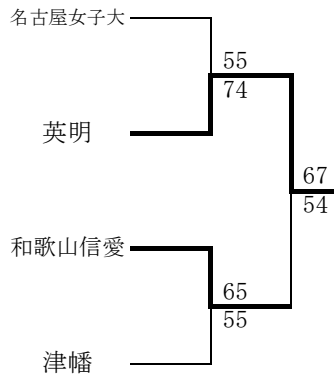

### 2位グループ

### 3位グループ

### <3位決定戦>

安城学園 — 金光藤蔭  
76                  69

金沢工業 — 奈良育英  
68                  53

草津東 — 比叡山  
60                  75

## 1位グループ