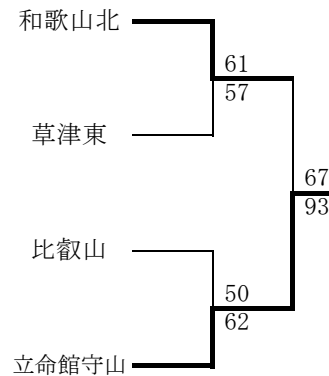

3位グループ

<3位決定戦>

安城学園 — 金光藤蔭
76   69

金沢工業 — 奈良育英
68   53

草津東 — 比叡山
60   75