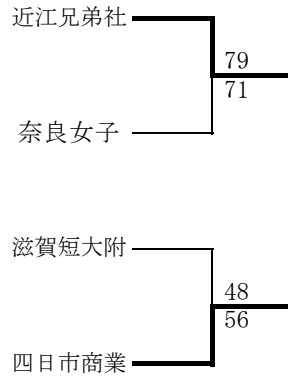

【女子】

1位グループ

2位グループ

3位グループ

<3位決定戦>

津幡 — 名古屋女子大
82 — 58

<交流戦>

奈良女子 — 滋賀短大附
43 — 64

<交流戦>

那覇 — 草津東
31 — 56

四日市商業 — 近江兄弟社
62 — 86

福知山成美 — 八幡商業
108 — 65

男子

優勝
美濃加茂高等学校(2年連続2回目)

女子

優勝
英明高等学校(初優勝)