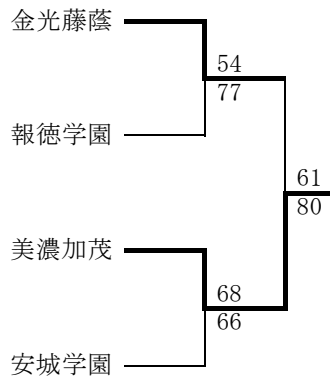

令和5年度 春季強化練習会

令和6年3月25日(月)・26日(火)

ウカルちゃんアリーナ、におの浜ふれあいスポーツセンター、皇子が丘公園体育館

◎ 予選リーグのゾーン

<ア>ゾーン	草津東	名古屋女子大	四日市商業
草津東		66 ● 82	92 ○ 62
名古屋女子大	82 ○ 66		78 ○ 68
四日市商業	62 ● 92	68 ● 78	

<あ>ゾーン	光泉カトリック	和歌山北	金光藤蔭
光泉カトリック		103 ○ 50	69 ● 73
和歌山北	50 ● 103		60 ● 141
金光藤蔭	73 ○ 69	141 ○ 60	

<イ>ゾーン	八幡商業	奈良女子	英明
八幡商業		59 ● 71	43 ● 112
奈良女子	71 ○ 59		60 ● 89
英明	112 ○ 43	89 ○ 60	

<い>ゾーン	草津東	金沢工業	報徳学園
草津東		73 ● 82	30 ● 74
金沢工業	82 ○ 73		56 ● 66
報徳学園	74 ○ 30	66 ○ 56	

<ウ>ゾーン	近江兄弟社	福知山成美	和歌山信愛
近江兄弟社		96 ○ 92	39 ● 85
福知山成美	92 ● 96		64 ● 97
和歌山信愛	85 ○ 39	97 ○ 64	

<う>ゾーン	比叡山	美濃加茂	浜松学院
比叡山		76 ● 85	54 ● 77
美濃加茂	85 ○ 76		98 ○ 78
浜松学院	77 ○ 54	78 ● 98	

<エ>ゾーン	滋賀短大附	那覇	津幡
滋賀短大附		71 ○ 44	50 ● 83
那覇	44 ● 71		32 ● 92
津幡	83 ○ 50	92 ○ 32	

<え>ゾーン	立命館守山	安城学園	奈良育英
立命館守山		51 ● 76	53 △ 53⁻²⁵
安城学園	76 ○ 51		77 ○ 54⁺⁴⁸
奈良育英	53 △ 53	54 ● 77	

【男子】

1位グループ