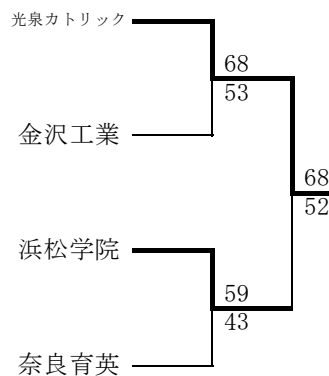

令和5年度 春季強化練習会

令和6年3月25日(月)・26日(火)

ウカルちゃんアリーナ、におの浜ふれあいスポーツセンター、皇子が丘公園体育館

◎ 予選リーグのゾーン

<ア>ゾーン	草津東	名古屋女子大	四日市商業
草津東		66 ● 82	92 ○ 62
名古屋女子大	82 ○ 66		78 ○ 68
四日市商業	62 ● 92	68 ● 78	

<あ>ゾーン	光泉カトリック	和歌山北	金光藤蔭
光泉カトリック		103 ○ 50	69 ● 73
和歌山北	50 ● 103		60 ● 141
金光藤蔭	73 ○ 69	141 ○ 60	

<イ>ゾーン	八幡商業	奈良女子	英明
八幡商業		59 ● 71	43 ● 112
奈良女子	71 ○ 59		60 ● 89
英明	112 ○ 43	89 ○ 60	

<い>ゾーン	草津東	金沢工業	報徳学園
草津東		73 ● 82	30 ● 74
金沢工業	82 ○ 73		56 ● 66
報徳学園	74 ○ 30	66 ○ 56	

<ウ>ゾーン	近江兄弟社	福知山成美	和歌山信愛
近江兄弟社		96 ○ 92	39 ● 85
福知山成美	92 ● 96		64 ● 97
和歌山信愛	85 ○ 39	97 ○ 64	

<う>ゾーン	比叡山	美濃加茂	浜松学院
比叡山		76 ● 85	54 ● 77
美濃加茂	85 ○ 76		98 ○ 78
浜松学院	77 ○ 54	78 ● 98	

<エ>ゾーン	滋賀短大附	那覇	津幡
滋賀短大附		71 ○ 44	50 ● 83
那覇	44 ● 71		32 ● 92
津幡	83 ○ 50	92 ○ 32	

<え>ゾーン	立命館守山	安城学園	奈良育英
立命館守山		51 ● 76	53 △ 53⁻²⁵
安城学園	76 ○ 51		77 ○ 54⁺⁴⁸
奈良育英	53 △ 53	54 ● 77	

【男子】

1位グループ

2位グループ

3位グループ

<3位決定戦>

安城学園 — 金光藤蔭
76   69

金沢工業 — 奈良育英
68   53

草津東 — 比叡山
60   75