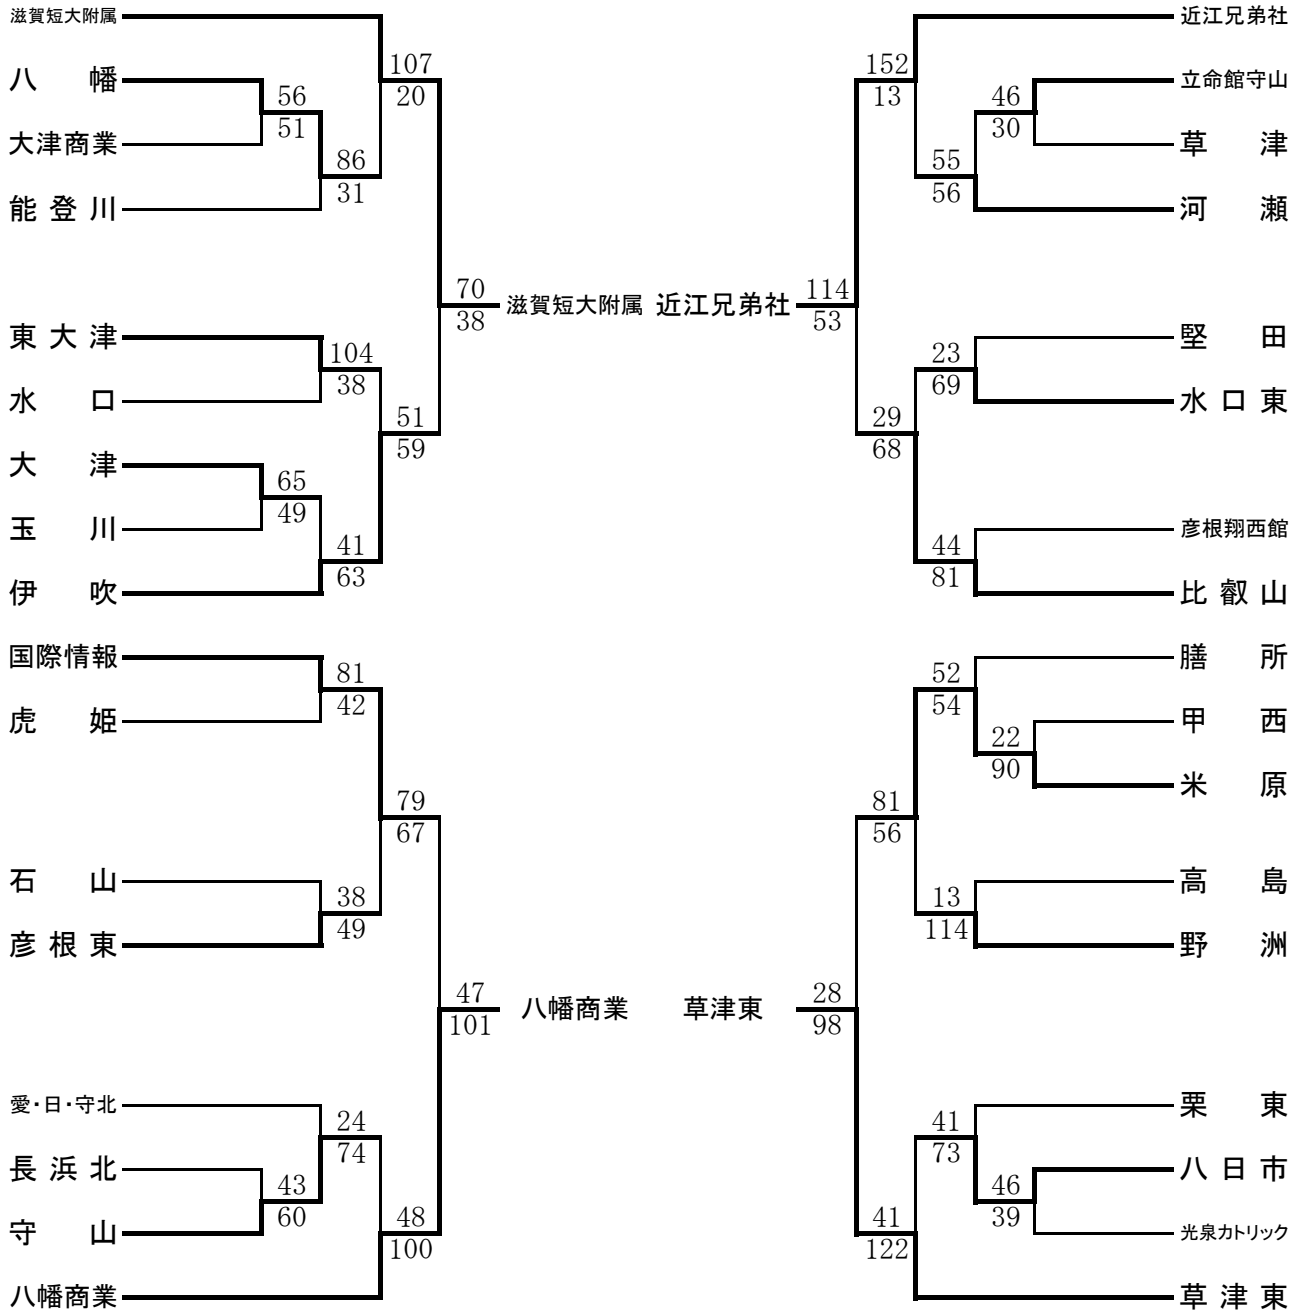

第76回滋賀県民スポーツ大会バスケットボール競技(高校の部) 兼 近畿高校新人大会県予選

日時: 令和6年1月13日(土)、14日(日)、20日(土)、21日(日)、27日(土)、28日(日)

会場: 守山市民体育館、ウカルちゃんアリーナ、におの浜ふれあいスポーツセンター

女子

決勝リーグ対戦表

	か 滋賀短大附属	き 八幡商業	く 近江兄弟社	け 草津東	勝敗	勝ち点	順位
か 滋賀短大附属	-	63 ○ 52	62 ○ 61	54 ● 68	2 勝 1 敗	5	3 位
き 八幡商業	52 ● 63	-	57 ● 99	48 ● 86	0 勝 3 敗	3	4 位
く 近江兄弟社	61 ● 62	99 ○ 57	-	65 ○ 63	2 勝 1 敗	5	2 位
け 草津東	68 ○ 54	86 ○ 48	63 ● 65	-	2 勝 1 敗	5	1 位

※勝ち点で並んだチーム間での得失点差で順位を決定

順位決定トーナメント

優勝 草津東高等学校 2位 近江兄弟社高等学校 3位 滋賀短期大学附属高等学校 4位 八幡商業高等学校