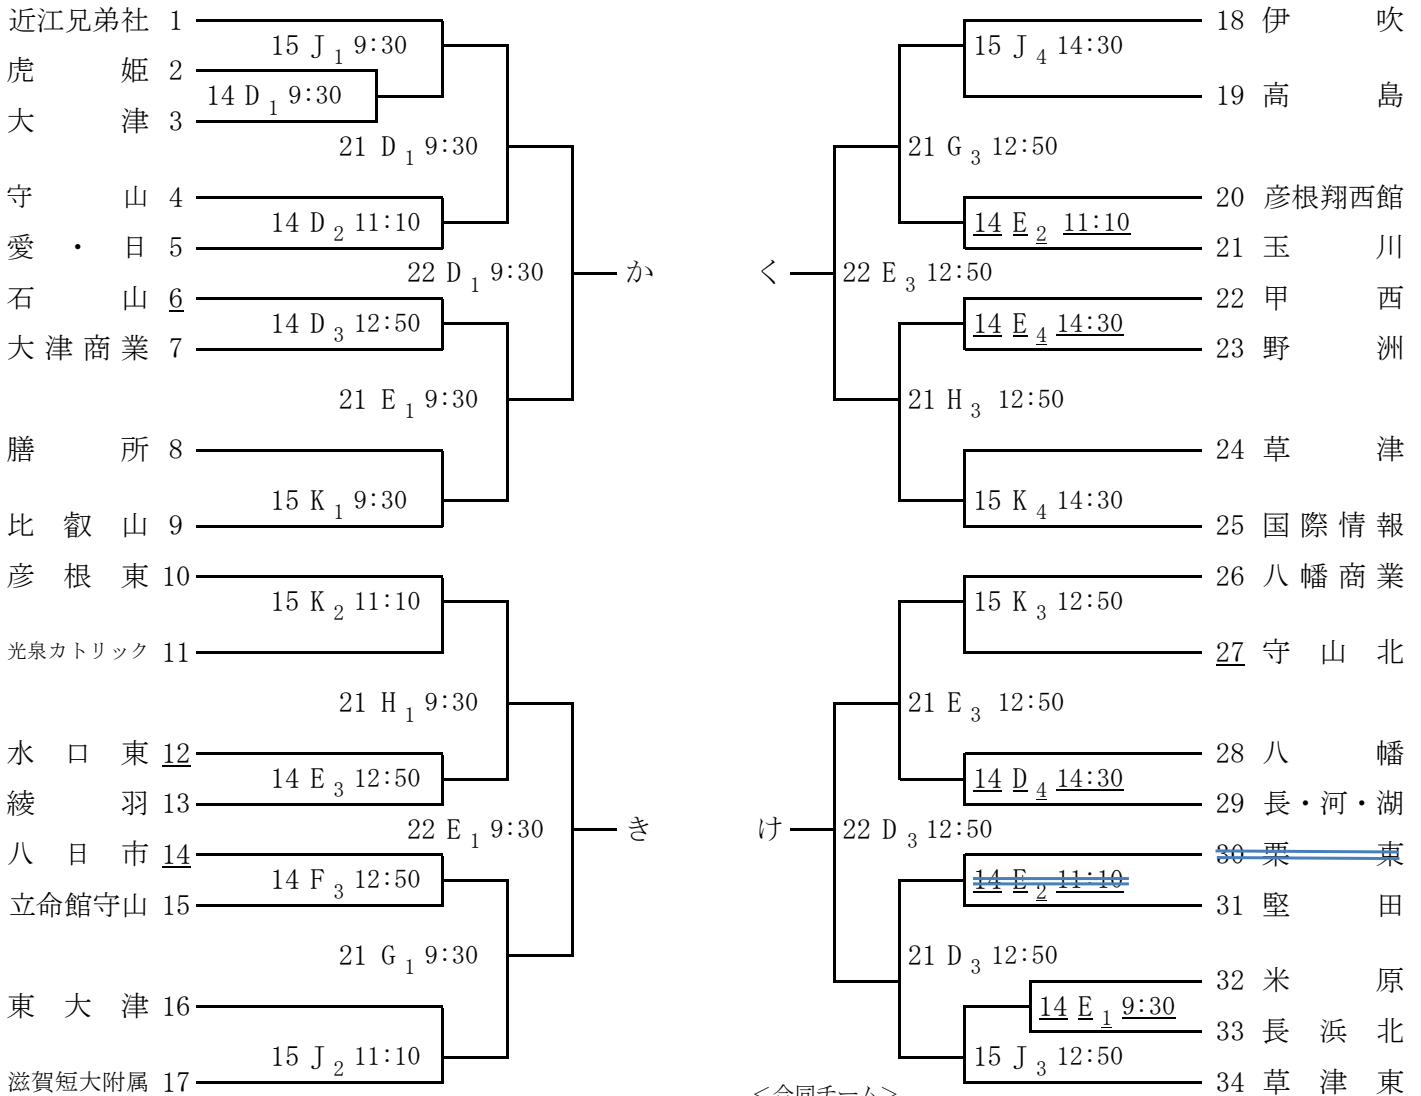

男子

2022 県体<近畿新人県予選>

○ 1 ; 男子 1 回戦 ◎ 2 ; 女子 2 回戦

役員・第一試合のチーム 集合時間・開場時間								
			コート	第1試合T.O	第1試合	第2試合	第3試合	第4試合
					9:30	11:10	12:50	14:30
1/14 (土)	8:00	守山市民 体育館	D	女石山	◎1	◎2	◎2	◎2
			E	女水口東	◎1	◎2	◎2	◎2
			F	女八日市	○1	○1	◎2	◎2
	7:30	ウカルちゃん アリーナ	G	男日野	○1	○1	○1	◎2
			H	男高島	○1	○1	○1	◎2
	8:00	皇子が丘公園 体育館	J	男滋賀短附	○1	○1	○1	○2
K			男守山	○1	○1	○1	○2	

女子

2022 県体<近畿新人県予選>

<合同チーム>

長・河・湖・・・長浜北星・河瀬・湖南農業
愛・日・・・愛知・日野

役員・第一試合のチーム 集合時間・開場時間			コート	第1試合T.O	第1試合	第2試合	第3試合	第4試合
1/15 (日)	8:00	ウカルちゃんアリーナ	G	男14G2勝	○2	○2	○2	○2
			H	男14K2勝	○2	○2	○2	○2
			I	男14J2勝	○2	○2	○2	○2
8:00	皇子が丘公園体育館	J	女14E1勝	◎2	◎2	◎2	◎2	
		K	女守山北	◎2	◎2	◎2	◎2	
9:30	ふれあいSC	L	男14F2勝	○2	○2	○2	○2	
			コート	第1試合T.O	9:30	11:10	12:50	14:30
1/21 (土)	8:00	守山市民体育館	D	女堅田	◎3	○3	◎3	○3
			E	女14D4勝	◎3	○3	◎3	○3
7:30	ウカルちゃんアリーナ	G	女14E2勝	◎3	○3	◎3	○3	
		H	女14E4勝	◎3	○3	◎3	○3	
			コート	第1試合T.O	9:30	11:10	12:50	14:30
1/22 (日)	8:00	守山市民体育館	D	後日決定	◎4	○4	◎4	○4
			E	後日決定	◎4	○4	◎4	○4
			コート	第1試合T.O	9:30	11:10	12:50	14:30
1/28 (土)	8:30	守山市民体育館	D	後日決定	◎決勝リーグ	○決勝リーグ	◎決勝リーグ	○決勝リーグ
			E	後日決定	◎決勝リーグ	○決勝リーグ	◎決勝リーグ	○決勝リーグ
			コート	第1試合T.O	10:00	11:40	13:50	15:30
8:45	栗東市民体育館	C	後日決定	◎順位決定	◎順位決定	○順位決定	○順位決定	
		コート	第1試合T.O	10:00	11:40	13:20	15:00	
			コート	第1試合T.O	9:45	11:25	13:05	14:45
1/29 (日)	8:30	守山市民体育館	D	後日決定	◎順位決定	○順位決定	◎決勝リーグ	○決勝リーグ
			E	後日決定	◎順位決定	○順位決定	◎決勝リーグ	○決勝リーグ

栗東市民体育館
*8:30 役員開場
*撤収完了時間
28日19:00