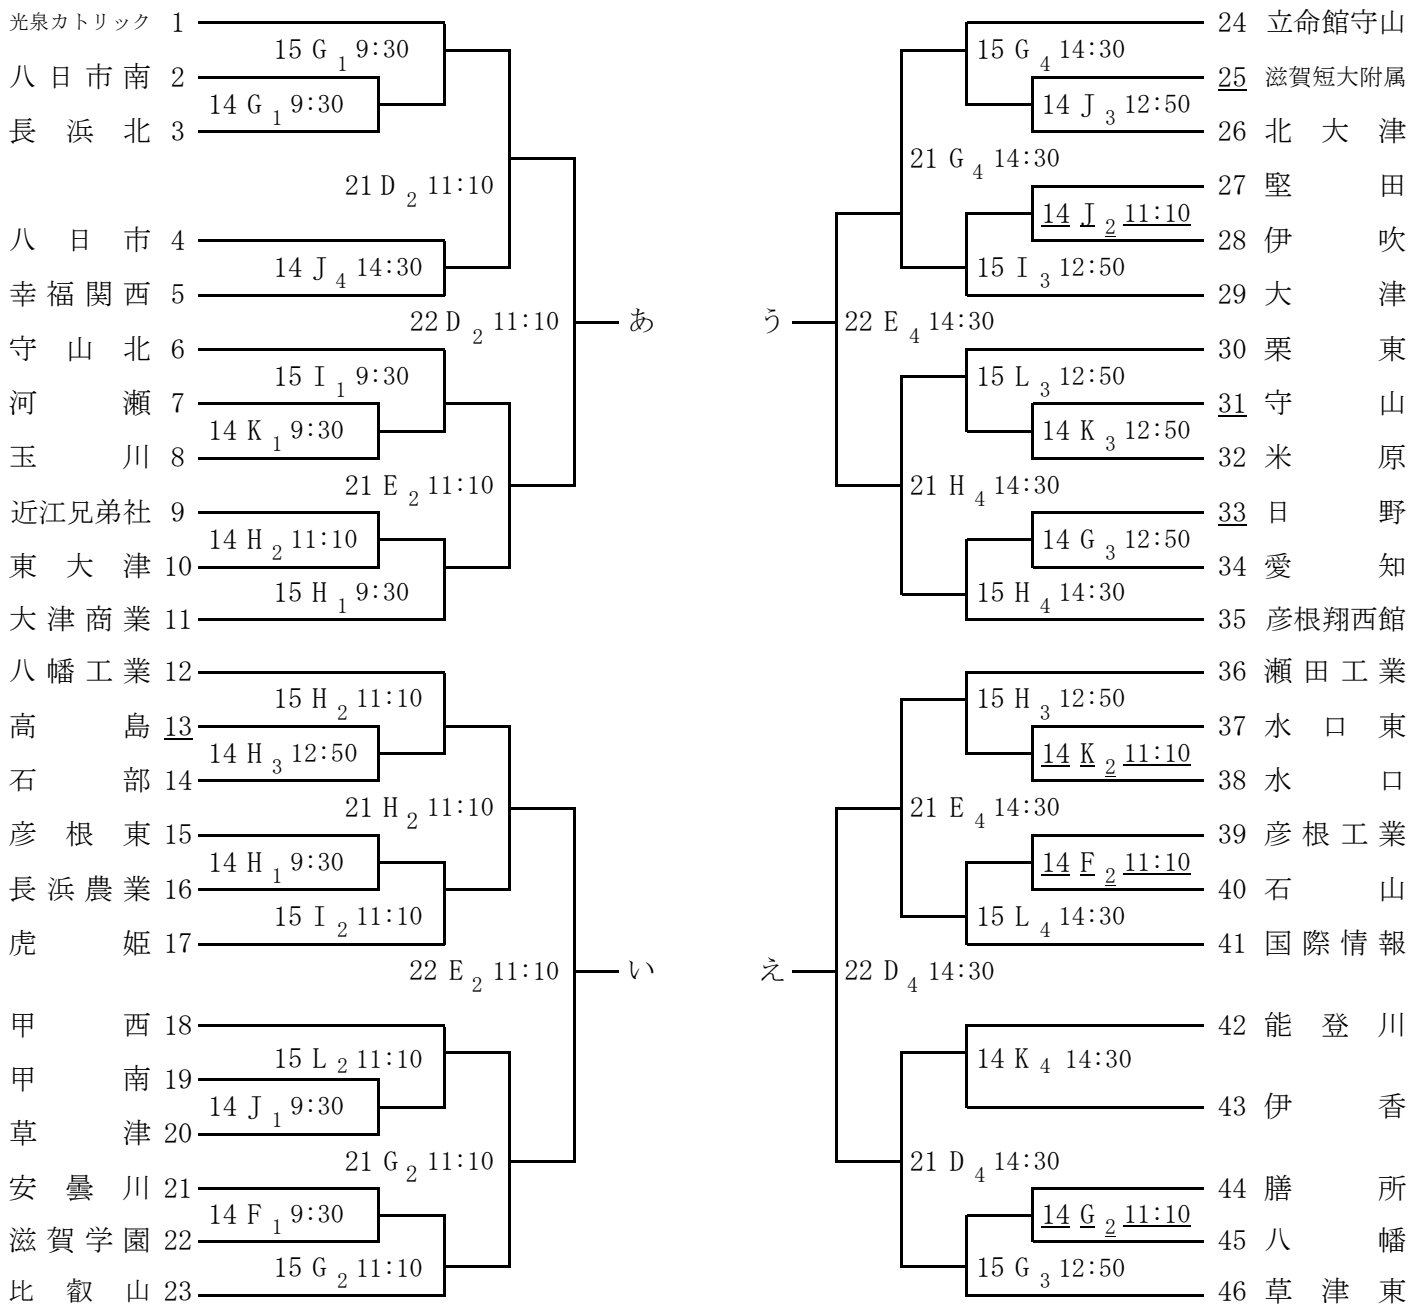

男子

2022 県体<近畿新人県予選>

○ 1 ; 男子 1 回戦 ◎ 2 ; 女子 2 回戦

役員・第一試合のチーム 集合時間・開場時間								
			コート	第1試合T.O	第1試合	第2試合	第3試合	第4試合
					9:30	11:10	12:50	14:30
1/14 (土)	8:00	守山市民 体育館	D	女石山	◎1	◎2	◎2	◎2
			E	女水口東	◎1	◎2	◎2	◎2
			F	女八日市	○1	○1	◎2	◎2
	7:30	ウカルちゃん アリーナ	G	男日野	○1	○1	○1	◎2
			H	男高島	○1	○1	○1	◎2
	8:00	皇子が丘公園 体育館	J	男滋賀短附	○1	○1	○1	○2
K			男守山	○1	○1	○1	○2	

女子

2022 県体<近畿新人県予選>

<合同チーム>

長・河・湖・・・長浜北星・河瀬・湖南農業
愛・日・・・愛知・日野

役員・第一試合のチーム 集合時間・開場時間			コート	第1試合T.O	第1試合	第2試合	第3試合	第4試合
1/15 (日)	8:00	ウカルちゃんアリーナ	G	男14G2勝	○2	○2	○2	○2
			H	男14K2勝	○2	○2	○2	○2
			I	男14J2勝	○2	○2	○2	○2
8:00	皇子が丘公園体育館	J	女14E1勝	◎2	◎2	◎2	◎2	
		K	女守山北	◎2	◎2	◎2	◎2	
9:30	ふれあいSC	L	男14F2勝	○2	○2	○2	○2	
			コート	第1試合T.O	9:30	11:10	12:50	14:30
1/21 (土)	8:00	守山市民体育館	D	女堅田	◎3	○3	◎3	○3
			E	女14D4勝	◎3	○3	◎3	○3
7:30	ウカルちゃんアリーナ	G	女14E2勝	◎3	○3	◎3	○3	
		H	女14E4勝	◎3	○3	◎3	○3	
			コート	第1試合T.O	9:30	11:10	12:50	14:30
1/22 (日)	8:00	守山市民体育館	D	後日決定	◎4	○4	◎4	○4
			E	後日決定	◎4	○4	◎4	○4
			コート	第1試合T.O	9:30	11:10	12:50	14:30
1/28 (土)	8:30	守山市民体育館	D	後日決定	◎決勝リーグ	○決勝リーグ	◎決勝リーグ	○決勝リーグ
			E	後日決定	◎決勝リーグ	○決勝リーグ	◎決勝リーグ	○決勝リーグ
			コート	第1試合T.O	10:00	11:40	13:50	15:30
8:45	栗東市民体育館	C	後日決定	◎順位決定	◎順位決定	○順位決定	○順位決定	
		コート	第1試合T.O	10:00	11:40	13:20	15:00	
			コート	第1試合T.O	9:45	11:25	13:05	14:45
1/29 (日)	8:30	守山市民体育館	D	後日決定	◎順位決定	○順位決定	◎決勝リーグ	○決勝リーグ
			E	後日決定	◎順位決定	○順位決定	◎決勝リーグ	○決勝リーグ

栗東市民体育館
*8:30 役員開場
*撤収完了時間
28日19:00