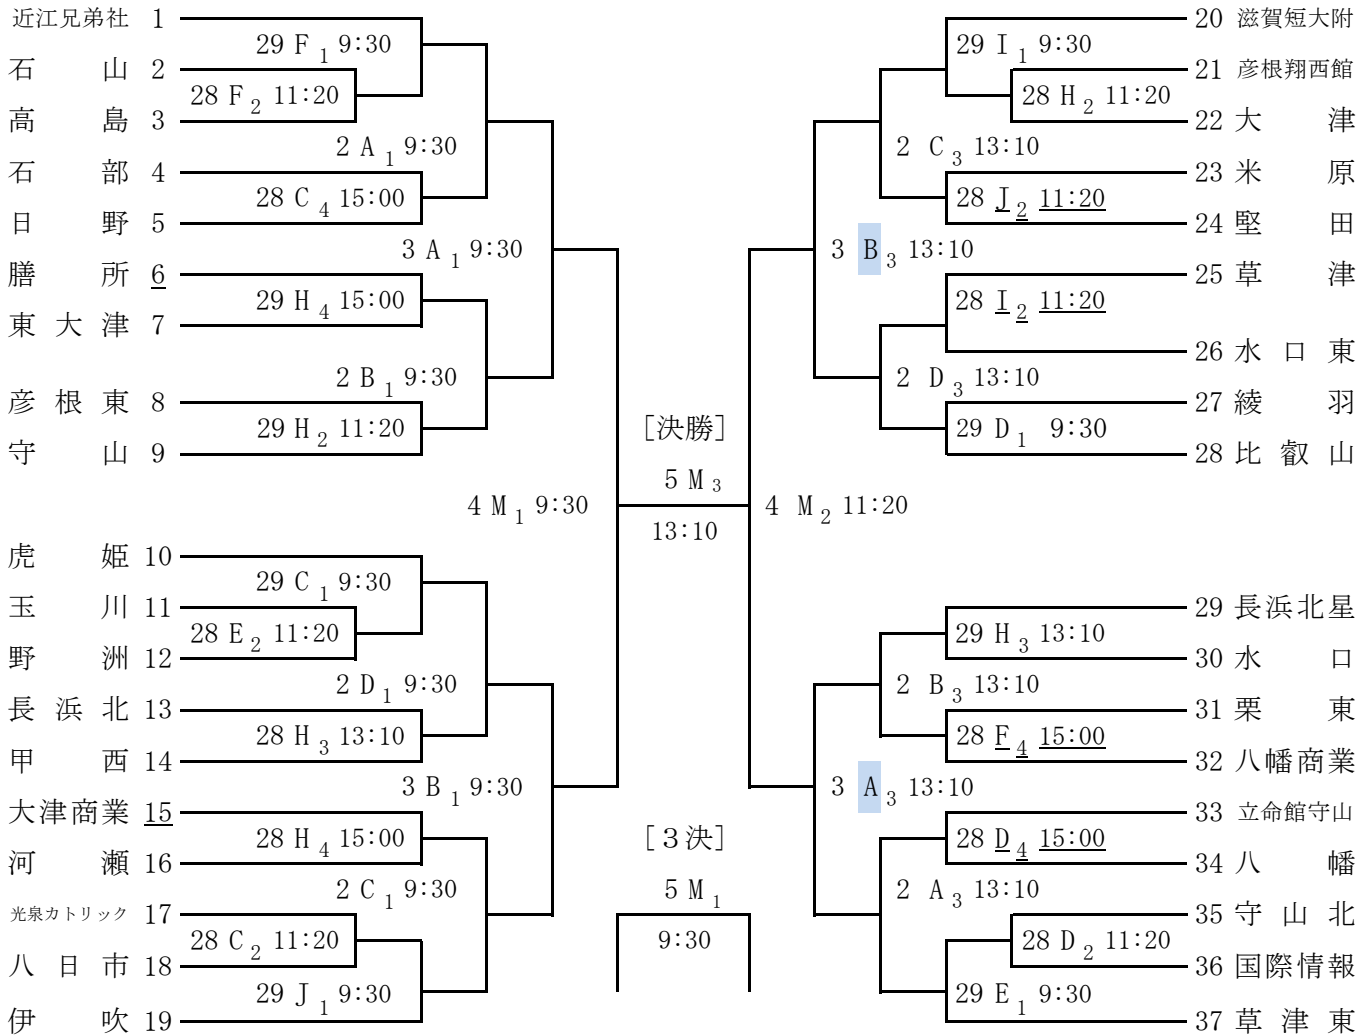

組合せ

男子

2022 春季総体

☆第1試合のオフィシャル及びコート日程

○1;男子1回戦 ◎1;女子1回戦 ◎2;女子2回戦

役員・第1試合のチーム
集合・開場時間

				第1試合	第2試合	第3試合	第4試合	
		第1試合T.O		9:30	11:20	13:10	15:00	
5/28 (土)	8:00	能登川 アリーナ	C	男・長浜北	○1	◎1	○1	◎2
			D	男・安曇川	○1	◎1	○1	◎2
	8:00	野洲市総合 体育館	E	男・国際情報	○1	◎1	○1	○1
			F	男・北大津	○1	◎1	○1	◎2
	8:35	におの浜ふれあいSC	H	女・大津商業		◎1	◎2	◎2
	8:00	湖南市総合 体育館	I	男・守山	○1	◎2	○1	○1
J			男・滋賀短大附	○1	◎2	○1	○1	

組合せ

女子

2022 春季総体

役員・第1試合のチーム
集合・開場時間

				第1試合	第2試合	第3試合	第4試合	
		第一試合T.0		9:30	11:20	13:10	15:00	
5/29 (日)	8:00	能登川 アリーナ	C	男28J4勝	◎2	○2	○2	
			D	男28I1勝	◎2	○2	○2	
	8:00	野洲市総合 体育館	E	男28F1勝	◎2	○2	○2	○2
			F	男28E4勝	◎2	○2	○2	○2
	8:35	におの浜ふれあいSC	H	女・膳所		◎2	◎2	◎2
	8:00	湖南省総合 体育館	I	男28I4勝	◎2	○2	○2	○2
J			男28J1勝	◎2	○2	○2	○2	
		第一試合T.0		9:30	11:20	13:10	15:00	
6/2 (木)	8:00	皇子が丘公園 体育館	A	女28D4勝	◎3	○3	◎3	○3
			B	女28F4勝	◎3	○3	◎3	○3
	8:00	能登川 アリーナ	C	女28J2勝	◎3	○3	◎3	○3
			D	女28I2勝	◎3	○3	◎3	○3
		第一試合T.0		9:30	11:20	13:10	15:00	
6/3 (金)	8:00	皇子が丘公園 体育館	A	後日決定	◎4	○4	◎4	○4
			B	後日決定	◎4	○4	◎4	○4
		第一試合T.0		9:30	11:20	13:10	15:00	
6/4 (土)	7:30	ウカルちゃん アリーナ	M	後日決定	◎準決	◎準決	○準決	○準決
					第一試合T.0		9:30	11:20
6/5 (日)	8:00	ウカルちゃん アリーナ	M	後日決定	◎3決	○3決	◎決勝	○決勝
					第一試合T.0		9:30	11:20

当日準備(メインコート)