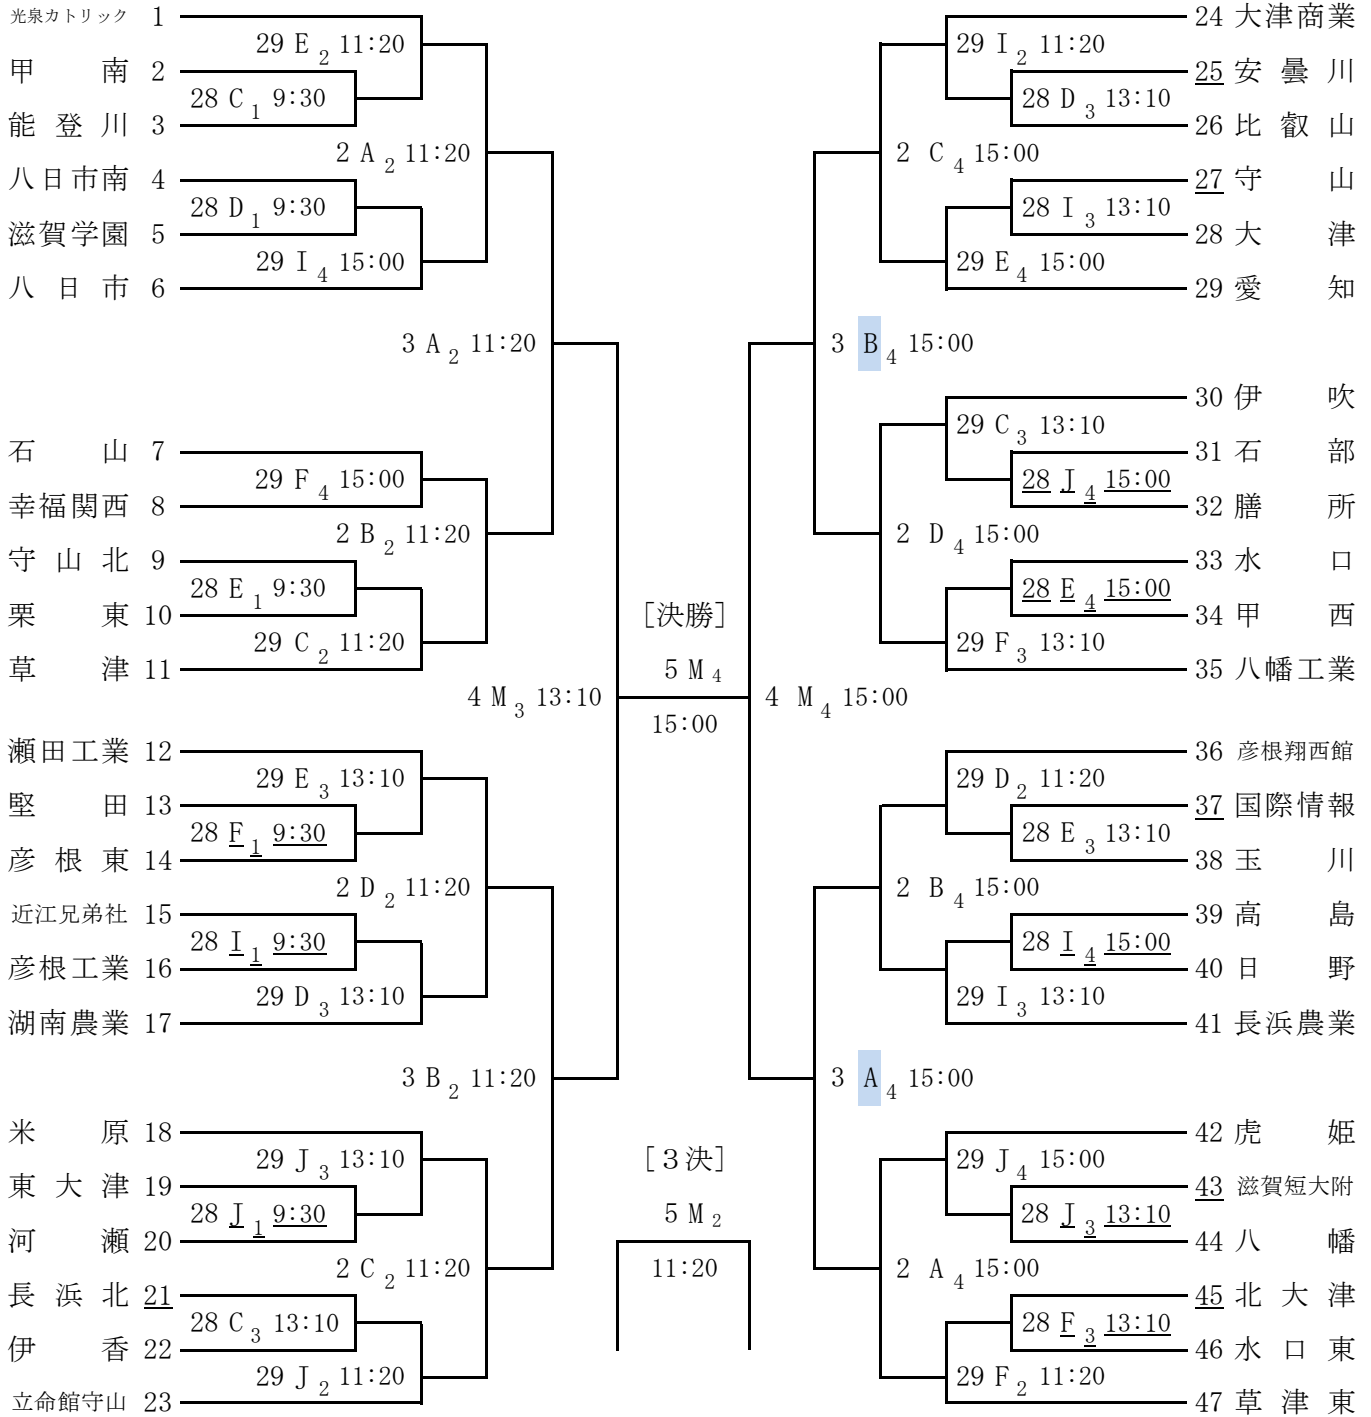

組合せ

男子

2022 春季総体

☆第1試合のオフィシャル及びコート日程

○1;男子1回戦 ◎1;女子1回戦 ◎2;女子2回戦

役員・第1試合のチーム
集合・開場時間

				第1試合	第2試合	第3試合	第4試合	
		第1試合T.O		9:30	11:20	13:10	15:00	
5/28 (土)	8:00	能登川 アリーナ	C	男・長浜北	○1	◎1	○1	◎2
			D	男・安曇川	○1	◎1	○1	◎2
	8:00	野洲市総合 体育館	E	男・国際情報	○1	◎1	○1	○1
			F	男・北大津	○1	◎1	○1	◎2
	8:35	におの浜ふれあいSC	H	女・大津商業		◎1	◎2	◎2
	8:00	湖南市総合 体育館	I	男・守山	○1	◎2	○1	○1
J			男・滋賀短大附	○1	◎2	○1	○1	

組合せ

女子

2022 春季総体

役員・第1試合のチーム
集合・開場時間

				第1試合	第2試合	第3試合	第4試合	
		第一試合T.0		9:30	11:20	13:10	15:00	
5/29 (日)	8:00	能登川 アリーナ	C	男28J4勝	◎2	○2	○2	
			D	男28I1勝	◎2	○2	○2	
	8:00	野洲市総合 体育館	E	男28F1勝	◎2	○2	○2	○2
			F	男28E4勝	◎2	○2	○2	○2
	8:35	におの浜ふれあいSC	H	女・膳所		◎2	◎2	◎2
	8:00	湖南省総合 体育館	I	男28I4勝	◎2	○2	○2	○2
J			男28J1勝	◎2	○2	○2	○2	
		第一試合T.0		9:30	11:20	13:10	15:00	
6/2 (木)	8:00	皇子が丘公園 体育館	A	女28D4勝	◎3	○3	◎3	○3
			B	女28F4勝	◎3	○3	◎3	○3
	8:00	能登川 アリーナ	C	女28J2勝	◎3	○3	◎3	○3
			D	女28I2勝	◎3	○3	◎3	○3
		第一試合T.0		9:30	11:20	13:10	15:00	
6/3 (金)	8:00	皇子が丘公園 体育館	A	後日決定	◎4	○4	◎4	○4
			B	後日決定	◎4	○4	◎4	○4
		第一試合T.0		9:30	11:20	13:10	15:00	
6/4 (土)	7:30	ウカルちゃん アリーナ	M	後日決定	◎準決	◎準決	○準決	○準決
					第一試合T.0		9:30	11:20
6/5 (日)	8:00	ウカルちゃん アリーナ	M	後日決定	◎3決	○3決	◎決勝	○決勝
					第一試合T.0		9:30	11:20

当日準備(メインコート)