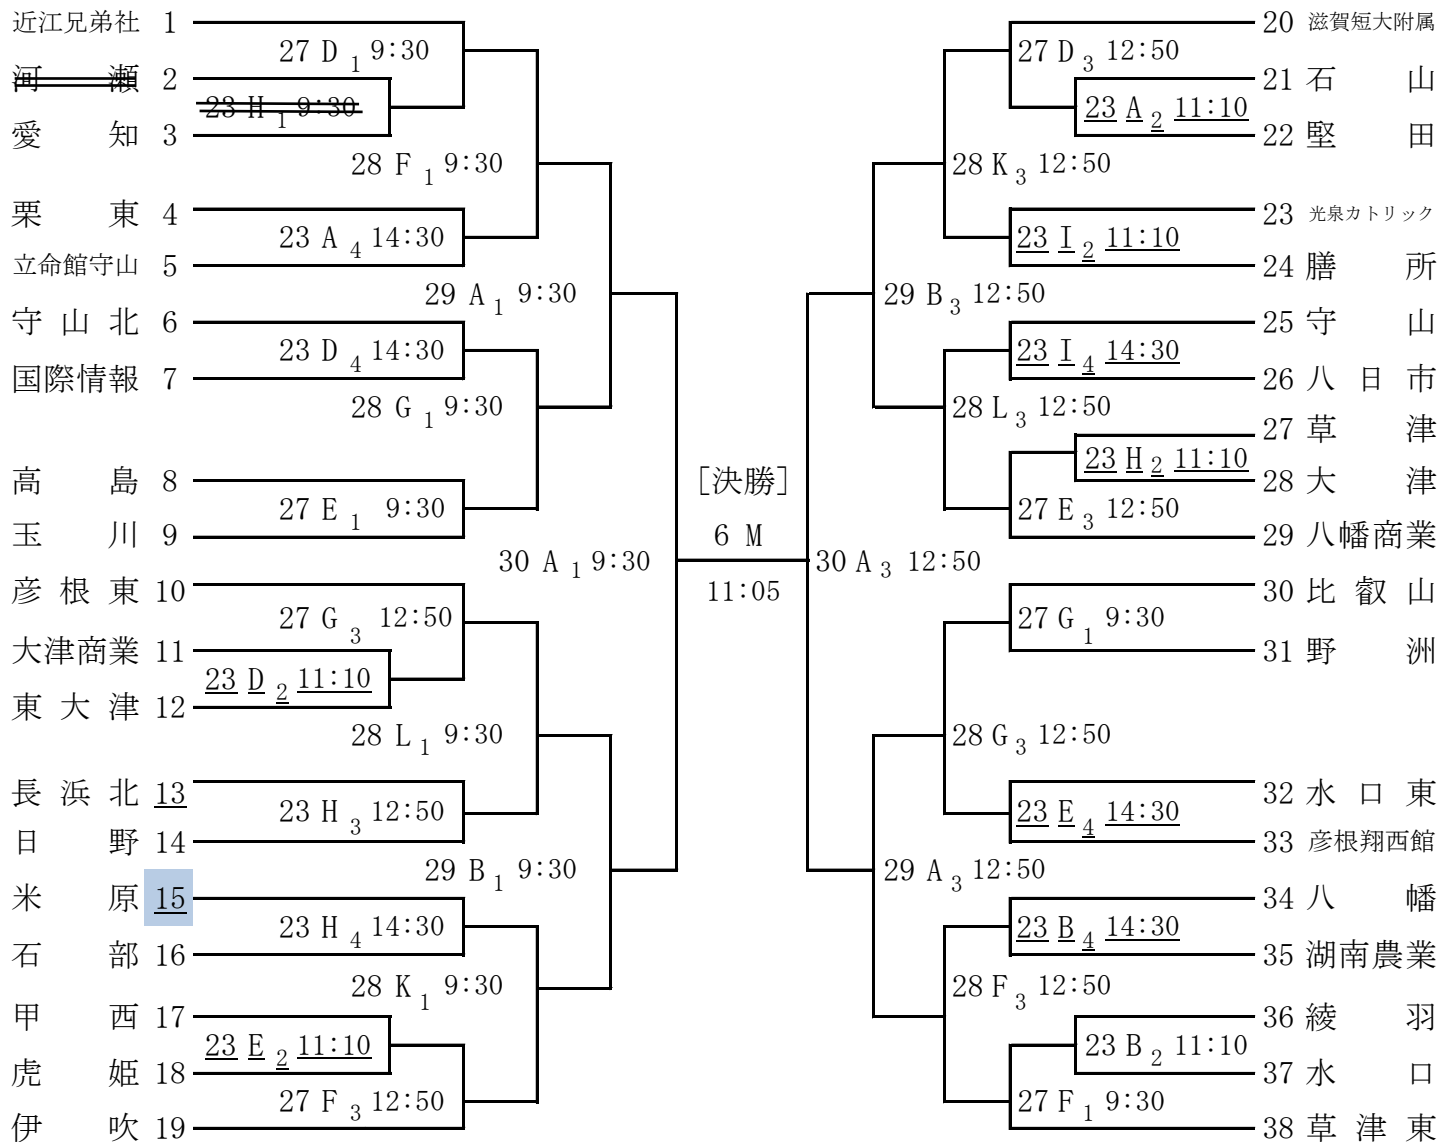

# 男子

2022 秋季総体

役員・第1試合のチーム  
集合時間・開場時間

○ 1; 男子 1 回戦 ◎ 2; 女子 2 回戦

		コート	第1試合T.O	第1試合 9:30	第2試合 11:10	第3試合 12:50	第4試合 14:30	第5試合 16:10
10月23日	8:00	A	男八幡	○1	◎1	○1	◎2	○1
		B	男安曇川	○1	◎1	○1	◎2	
		C	男大津商	○1	○1	○1	○1	
	8:00	D	男草津	○1	◎1	○1	◎2	
E		男東大津	○1	◎1	○1	◎2		
8:00	9:00	H	女米原	◎1	◎1	◎2	◎2	
	野洲高校	I	男湖南農	○1	◎2	○1	◎2	

# 女子

2022 秋季総体

役員・第1試合のチーム  
集合時間・開場時間

			第1試合	第2試合	第3試合	第4試合	
			9:30	11:10	12:50	14:30	
10月27日	8:00	皇子が丘公園体育館	D 女23A2勝	◎2	○2	◎2	○2
		能登川アリーナ	E 女23H2勝	◎2	○2	◎2	○2
	8:35	におの浜ふれあいSC	F 女23E2勝	◎2	○2	◎2	○2
		彦根工業高校	G 女23D2勝	◎2	○2	◎2	○2
			H 男八幡工	○2	○2	○2	○2
			J 男23D3勝	○2	○2	○2	○2
			コート 第1試合T.0	9:30	11:10	12:50	14:30
10月28日	8:00	能登川アリーナ	F 女23B4勝	◎3	○3	◎3	○3
			G 女23E4勝	◎3	○3	◎3	○3
	8:00	長浜市民体育館	K 女23I2勝	◎3	○3	◎3	○3
			L 女23I4勝	◎3	○3	◎3	○3
			コート 第1試合T.0	9:30	11:10	12:50	14:30
10月29日	8:00	守山市民体育館	A 後日決定	◎4	○4	◎4	○4
			B 後日決定	◎4	○4	◎4	○4
			コート 第1試合T.0	9:30	11:10	12:50	14:30
10月30日	8:00	守山市民体育館	A 後日決定	◎準決	○準決	◎準決	○準決
			コート 第1試合T.0	9:30	11:10	12:50	14:30
11月6日	8:00	守山市民体育館	M 後日決定	◎決勝	○決勝		