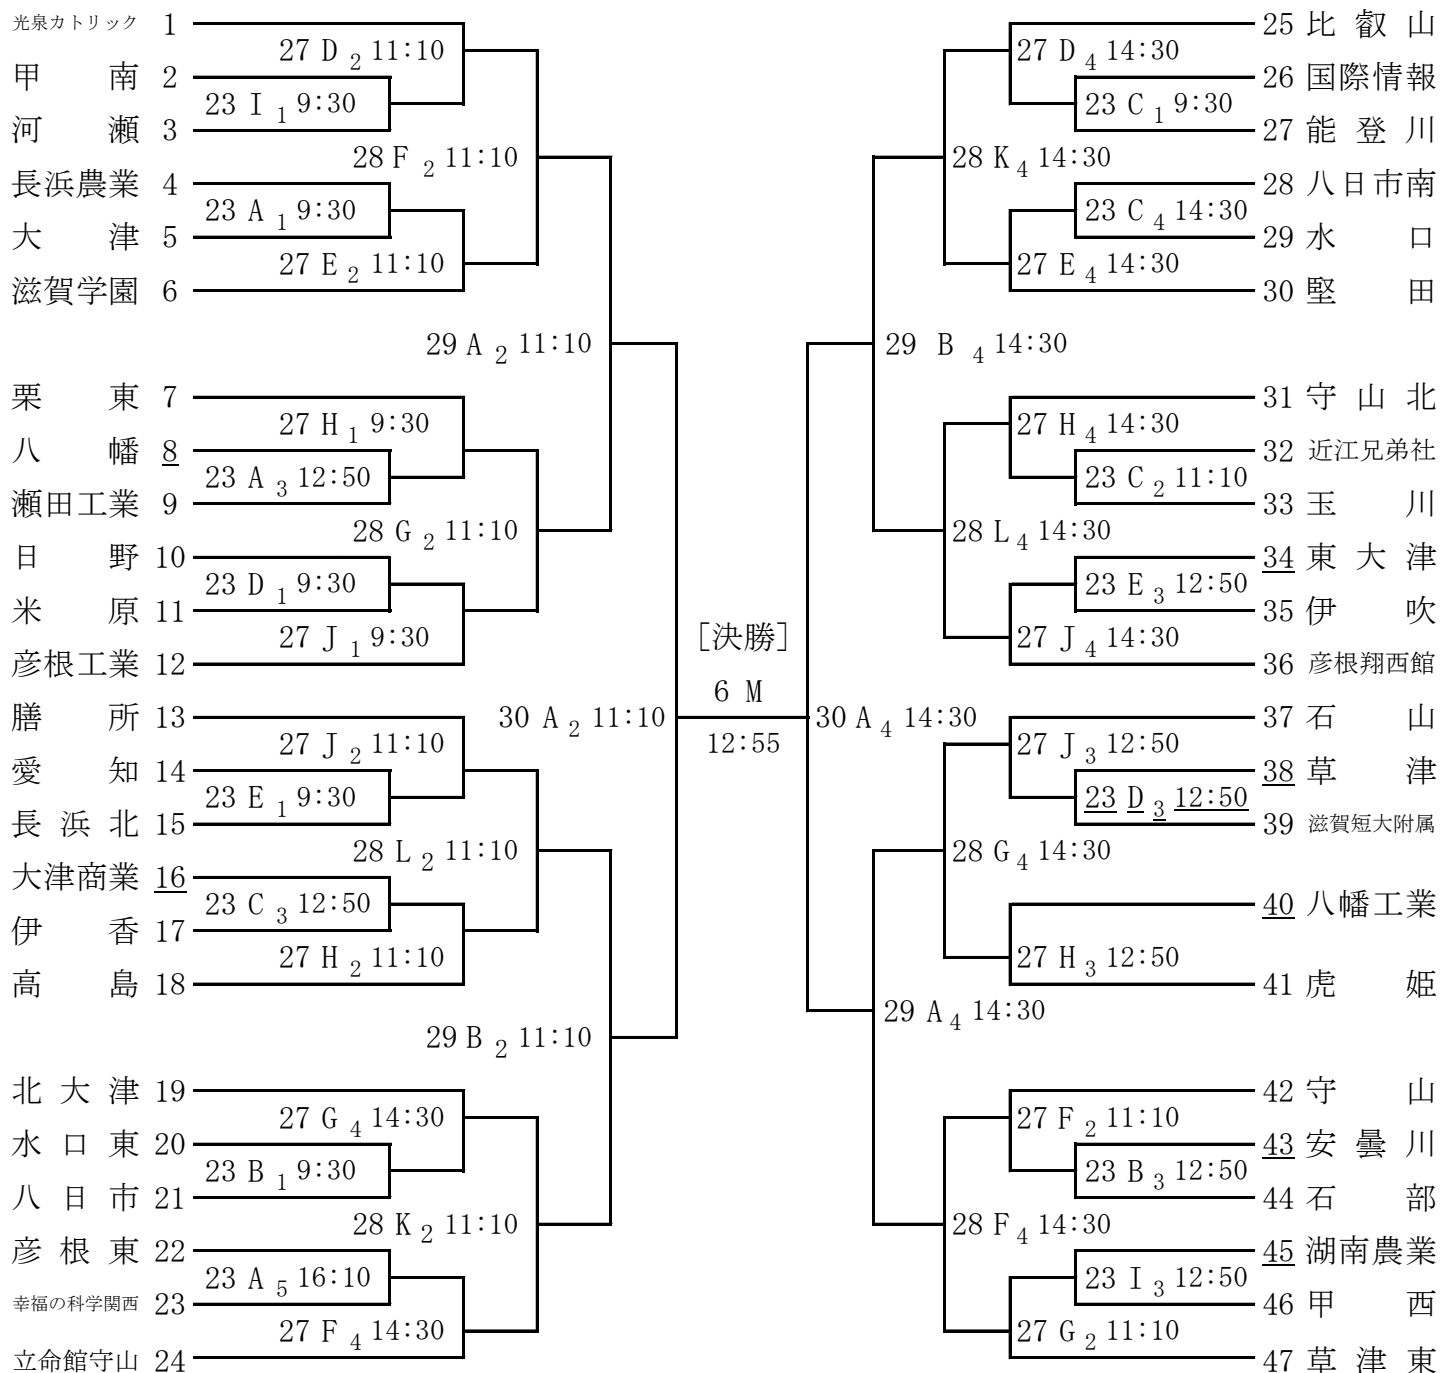

# 男子

2022 秋季総体

役員・第1試合のチーム  
集合時間・開場時間

○ 1; 男子 1 回戦 ◎ 2; 女子 2 回戦

		コート	第1試合T.O	第1試合 9:30	第2試合 11:10	第3試合 12:50	第4試合 14:30	第5試合 16:10
10月23日	8:00	A	男八幡	○1	◎1	○1	◎2	○1
		B	男安曇川	○1	◎1	○1	◎2	
		C	男大津商	○1	○1	○1	○1	
	8:00	D	男草津	○1	◎1	○1	◎2	
E		男東大津	○1	◎1	○1	◎2		
8:00	9:00	H	女米原	◎1	◎1	◎2	◎2	
	野洲高校	I	男湖南農	○1	◎2	○1	◎2	

# 女子

2022 秋季総体

役員・第1試合のチーム  
集合時間・開場時間

			第1試合	第2試合	第3試合	第4試合	
			9:30	11:10	12:50	14:30	
10月27日	8:00	皇子が丘公園体育館	D 女23A2勝	◎2	○2	◎2	○2
		能登川アリーナ	E 女23H2勝	◎2	○2	◎2	○2
	8:35	におの浜ふれあいSC	F 女23E2勝	◎2	○2	◎2	○2
		彦根工業高校	G 女23D2勝	◎2	○2	◎2	○2
			H 男八幡工	○2	○2	○2	○2
			J 男23D3勝	○2	○2	○2	○2
			コート 第1試合T.0	9:30	11:10	12:50	14:30
10月28日	8:00	能登川アリーナ	F 女23B4勝	◎3	○3	◎3	○3
			G 女23E4勝	◎3	○3	◎3	○3
	8:00	長浜市民体育館	K 女23I2勝	◎3	○3	◎3	○3
			L 女23I4勝	◎3	○3	◎3	○3
			コート 第1試合T.0	9:30	11:10	12:50	14:30
10月29日	8:00	守山市民体育館	A 後日決定	◎4	○4	◎4	○4
			B 後日決定	◎4	○4	◎4	○4
			コート 第1試合T.0	9:30	11:10	12:50	14:30
10月30日	8:00	守山市民体育館	A 後日決定	◎準決	○準決	◎準決	○準決
			コート 第1試合T.0	9:30	11:10	12:50	14:30
11月6日	8:00	守山市民体育館	M 後日決定	◎決勝	○決勝		