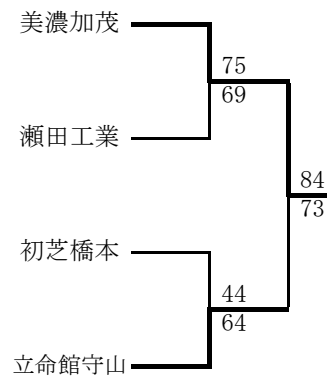

〈イ〉ゾーン	草津東	龍谷富山	星城
草津東		65 ● 81	56 ○ 54 ⁻¹⁴
龍谷富山	81 ○ 65		58 ● 62 ¹²
星城	54 ● 56	62 ○ 58	

〈い〉ゾーン	瀬田工業	取手第二	安城学園
瀬田工業		34 ● 85	60 ● 88
取手第二	85 ○ 34		67 ○ 64
安城学園	88 ○ 60	64 ● 67	

〈ウ〉ゾーン	近江兄弟社	岐阜女子	奈良女子
近江兄弟社		40 ● 71	48 ● 66
岐阜女子	71 ○ 40		91 ○ 54
奈良女子	66 ○ 48	54 ● 91	

〈う〉ゾーン	草津東	岡山学芸館	初芝橋本
草津東		59 ● 64	94 ○ 42
岡山学芸館	64 ○ 59		79 ○ 53
初芝橋本	42 ● 94	53 ● 79	

〈エ〉ゾーン	八幡商業	津幡	一関学院
八幡商業		29 ● 96	63 ○ 60
津幡	96 ○ 29		73 ○ 38
一関学院	60 ● 63	38 ● 73	

〈え〉ゾーン	立命館守山	金光藤蔭	浜松学院
立命館守山		43 ● 95	55 ● 75
金光藤蔭	95 ○ 43		66 ● 88
浜松学院	75 ○ 55	88 ○ 66	

【男子】

1位グループ

<3位決定戦>

光泉 — 岡山学芸館
64 35

2位グループ

<練習試合>

市立尼崎 — 金光藤蔭
56 44

3位グループ

<練習試合>

瀬田工業 — 初芝橋本
68 66

【女子】

1位グループ

<3位決定戦>

2位グループ

<練習試合>

3位グループ