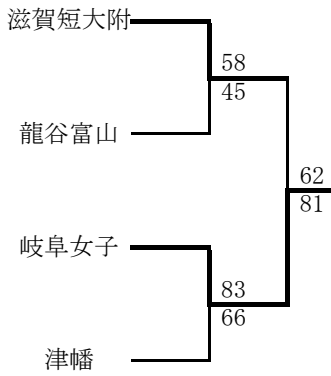

〈う〉ゾーン	草津東	岡山学芸館	初芝橋本
草津東		59 ● 64	94 ○ 42
岡山学芸館	64 ○ 59		79 ○ 53
初芝橋本	42 ● 94	53 ● 79	

〈エ〉ゾーン	八幡商業	津幡	一関学院
八幡商業		29 ● 96	63 ○ 60
津幡	96 ○ 29		73 ○ 38
一関学院	60 ● 63	38 ● 73	

〈え〉ゾーン	立命館守山	金光藤蔭	浜松学院
立命館守山		43 ● 95	55 ● 75
金光藤蔭	95 ○ 43		66 ● 88
浜松学院	75 ○ 55	88 ○ 66	

【男子】

1位グループ

<3位決定戦>

光泉 — 岡山学芸館
64 35

2位グループ

<練習試合>

市立尼崎 — 金光藤蔭
56 44

3位グループ

<練習試合>

瀬田工業 — 初芝橋本
68 66

【女子】

1位グループ

<3位決定戦>

2位グループ

<練習試合>

3位グループ