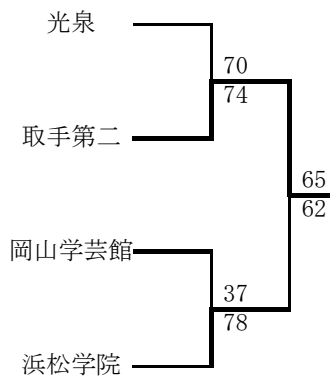

平成28年度 春季強化練習会

平成29年3月25日(土)・26日(日)

ウカルちゃんアリーナ、におの浜ふれあいスポーツセンター

◎ 予選リーグのゾーン

〈ア〉ゾーン	滋賀短大附	那覇	四日市商業
滋賀短大附		53 ○ 47	75 ○ 62
那覇	47 ● 53		64 ● 70
四日市商業	62 ● 75	70 ○ 64	

〈あ〉ゾーン	光泉	美濃加茂	市立尼崎
光泉		87 ○ 74	98 ○ 46
美濃加茂	74 ● 87		64 ● 70
市立尼崎	46 ● 98	70 ○ 64	

〈イ〉ゾーン	草津東	龍谷富山	星城
草津東		65 ● 81	56 ○ 54⁻¹⁴
龍谷富山	81 ○ 65		58 ● 62¹²
星城	54 ● 56	62 ○ 58	

〈い〉ゾーン	瀬田工業	取手第二	安城学園
瀬田工業		34 ● 85	60 ● 88
取手第二	85 ○ 34		67 ○ 64
安城学園	88 ○ 60	64 ● 67	

〈ウ〉ゾーン	近江兄弟社	岐阜女子	奈良女子
近江兄弟社		40 ● 71	48 ● 66
岐阜女子	71 ○ 40		91 ○ 54
奈良女子	66 ○ 48	54 ● 91	

〈う〉ゾーン	草津東	岡山学芸館	初芝橋本
草津東		59 ● 64	94 ○ 42
岡山学芸館	64 ○ 59		79 ○ 53
初芝橋本	42 ● 94	53 ● 79	

〈エ〉ゾーン	八幡商業	津幡	一関学院
八幡商業		29 ● 96	63 ○ 60
津幡	96 ○ 29		73 ○ 38
一関学院	60 ● 63	38 ● 73	

〈え〉ゾーン	立命館守山	金光藤蔭	浜松学院
立命館守山		43 ● 95	55 ● 75
金光藤蔭	95 ○ 43		66 ● 88
浜松学院	75 ○ 55	88 ○ 66	

【男子】

1位グループ

<3位決定戦>

光泉 — 岡山学芸館
64 35