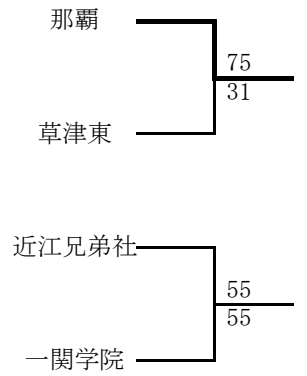

【男子】

1位グループ

<3位決定戦>

光泉 — 岡山学芸館
64 35

2位グループ

<練習試合>

市立尼崎 — 金光藤蔭
56 44

3位グループ

<練習試合>

瀬田工業 — 初芝橋本
68 66

【女子】

1位グループ

<3位決定戦>

2位グループ

<練習試合>

3位グループ

<練習試合>

男子

優勝

取手第二高等学校(初優勝)

女子

優勝

岐阜女子高等学校(5年連続13回目)