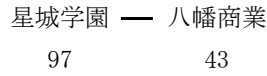

【男子】

1位グループ

<3位決定戦>

光泉 — 岡山学芸館
64 35

2位グループ

<練習試合>

市立尼崎 — 金光藤蔭
56 44

3位グループ

<練習試合>

瀬田工業 — 初芝橋本
68 66

【女子】

1位グループ

<3位決定戦>

2位グループ

<練習試合>

3位グループ

<練習試合>

男子

優勝

取手第二高等学校(初優勝)

女子

優勝

岐阜女子高等学校(5年連続13回目)