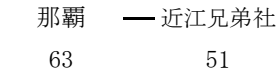

【男子】

1位グループ

<3位決定戦>

光泉 — 岡山学芸館
64 35

2位グループ

<練習試合>

市立尼崎 — 金光藤蔭
56 44

3位グループ

<練習試合>

瀬田工業 — 初芝橋本
68 66

【女子】

1位グループ

<3位決定戦>

2位グループ

<練習試合>

3位グループ

<練習試合>

男子

優勝

取手第二高等学校(初優勝)

女子

優勝

岐阜女子高等学校(5年連続13回目)