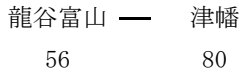

【男子】

1位グループ

<3位決定戦>

光泉 — 岡山学芸館
64 35

2位グループ

<練習試合>

市立尼崎 — 金光藤蔭
56 44

3位グループ

<練習試合>

瀬田工業 — 初芝橋本
68 66

【女子】

1位グループ

<3位決定戦>

2位グループ

<練習試合>

3位グループ

<練習試合>

男子

優勝

取手第二高等学校(初優勝)

女子

優勝

岐阜女子高等学校(5年連続13回目)