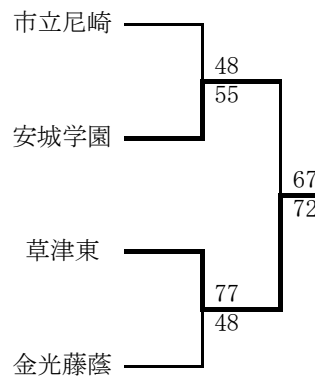

〈イ〉ゾーン	草津東	龍谷富山	星城
草津東		65 ● 81	56 ○ 54 ⁻¹⁴
龍谷富山	81 ○ 65		58 ● 62 ¹²
星城	54 ● 56	62 ○ 58	

〈い〉ゾーン	瀬田工業	取手第二	安城学園
瀬田工業		34 ● 85	60 ● 88
取手第二	85 ○ 34		67 ○ 64
安城学園	88 ○ 60	64 ● 67	

〈ウ〉ゾーン	近江兄弟社	岐阜女子	奈良女子
近江兄弟社		40 ● 71	48 ● 66
岐阜女子	71 ○ 40		91 ○ 54
奈良女子	66 ○ 48	54 ● 91	

〈う〉ゾーン	草津東	岡山学芸館	初芝橋本
草津東		59 ● 64	94 ○ 42
岡山学芸館	64 ○ 59		79 ○ 53
初芝橋本	42 ● 94	53 ● 79	

〈エ〉ゾーン	八幡商業	津幡	一関学院
八幡商業		29 ● 96	63 ○ 60
津幡	96 ○ 29		73 ○ 38
一関学院	60 ● 63	38 ● 73	

〈え〉ゾーン	立命館守山	金光藤蔭	浜松学院
立命館守山		43 ● 95	55 ● 75
金光藤蔭	95 ○ 43		66 ● 88
浜松学院	75 ○ 55	88 ○ 66	

【男子】

1位グループ

<3位決定戦>

光泉 — 岡山学芸館
64 35

2位グループ

<練習試合>

市立尼崎 — 金光藤蔭
56 44

3位グループ

<練習試合>

瀬田工業 — 初芝橋本
68 66

【女子】

1位グループ

<3位決定戦>

2位グループ

<練習試合>

3位グループ