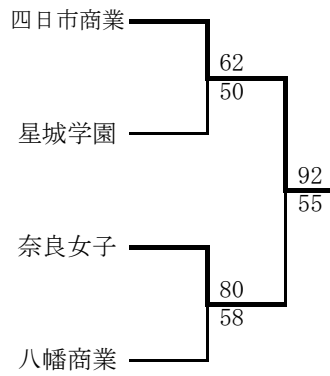

【男子】

1位グループ

<3位決定戦>

光泉 — 岡山学芸館
64 35

2位グループ

<練習試合>

市立尼崎 — 金光藤蔭
56 44

3位グループ

<練習試合>

瀬田工業 — 初芝橋本
68 66

【女子】

1位グループ

<3位決定戦>

2位グループ

<練習試合>

3位グループ

<練習試合>

男子

優勝

取手第二高等学校(初優勝)

女子

優勝

岐阜女子高等学校(5年連続13回目)