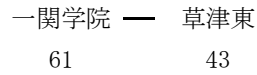

【男子】

1位グループ

<3位決定戦>

光泉 — 岡山学芸館
64 35

2位グループ

<練習試合>

市立尼崎 — 金光藤蔭
56 44

3位グループ

<練習試合>

瀬田工業 — 初芝橋本
68 66

【女子】

1位グループ

<3位決定戦>

2位グループ

<練習試合>

3位グループ

<練習試合>

男子

優勝

取手第二高等学校(初優勝)

女子

優勝

岐阜女子高等学校(5年連続13回目)