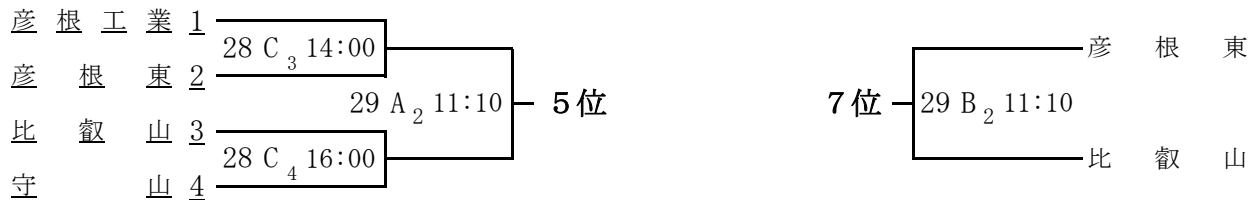

出場校と組合せ

2016 県体<近畿新人県予選>

男子決勝リーグ		Aコート				Bコート					
28日	② 11:30	あ	光泉	Ⅲ	立命館守山	い	う	瀬田工業	Ⅳ	草津東	え
28日	④ 16:00	Ⅳの勝者	草津東	—	立命館守山	Ⅲの敗者	Ⅳの敗者	瀬田工業	—	光泉	Ⅲの勝者
29日	④ 14:30	Ⅲの勝者	光泉	—	草津東	Ⅳの勝者	Ⅲの敗者	立命館守山	—	瀬田工業	Ⅳの敗者

決勝リーグ対戦表

	光泉	立命館守山	瀬田工業	草津東	勝敗	勝ち点	順位
光泉		○	○	○	勝敗		位
立命館守山	○		○	○	勝敗		位
瀬田工業	○	○		○	勝敗		位
草津東	○	○	○		勝敗		位

順位決定トーナメント