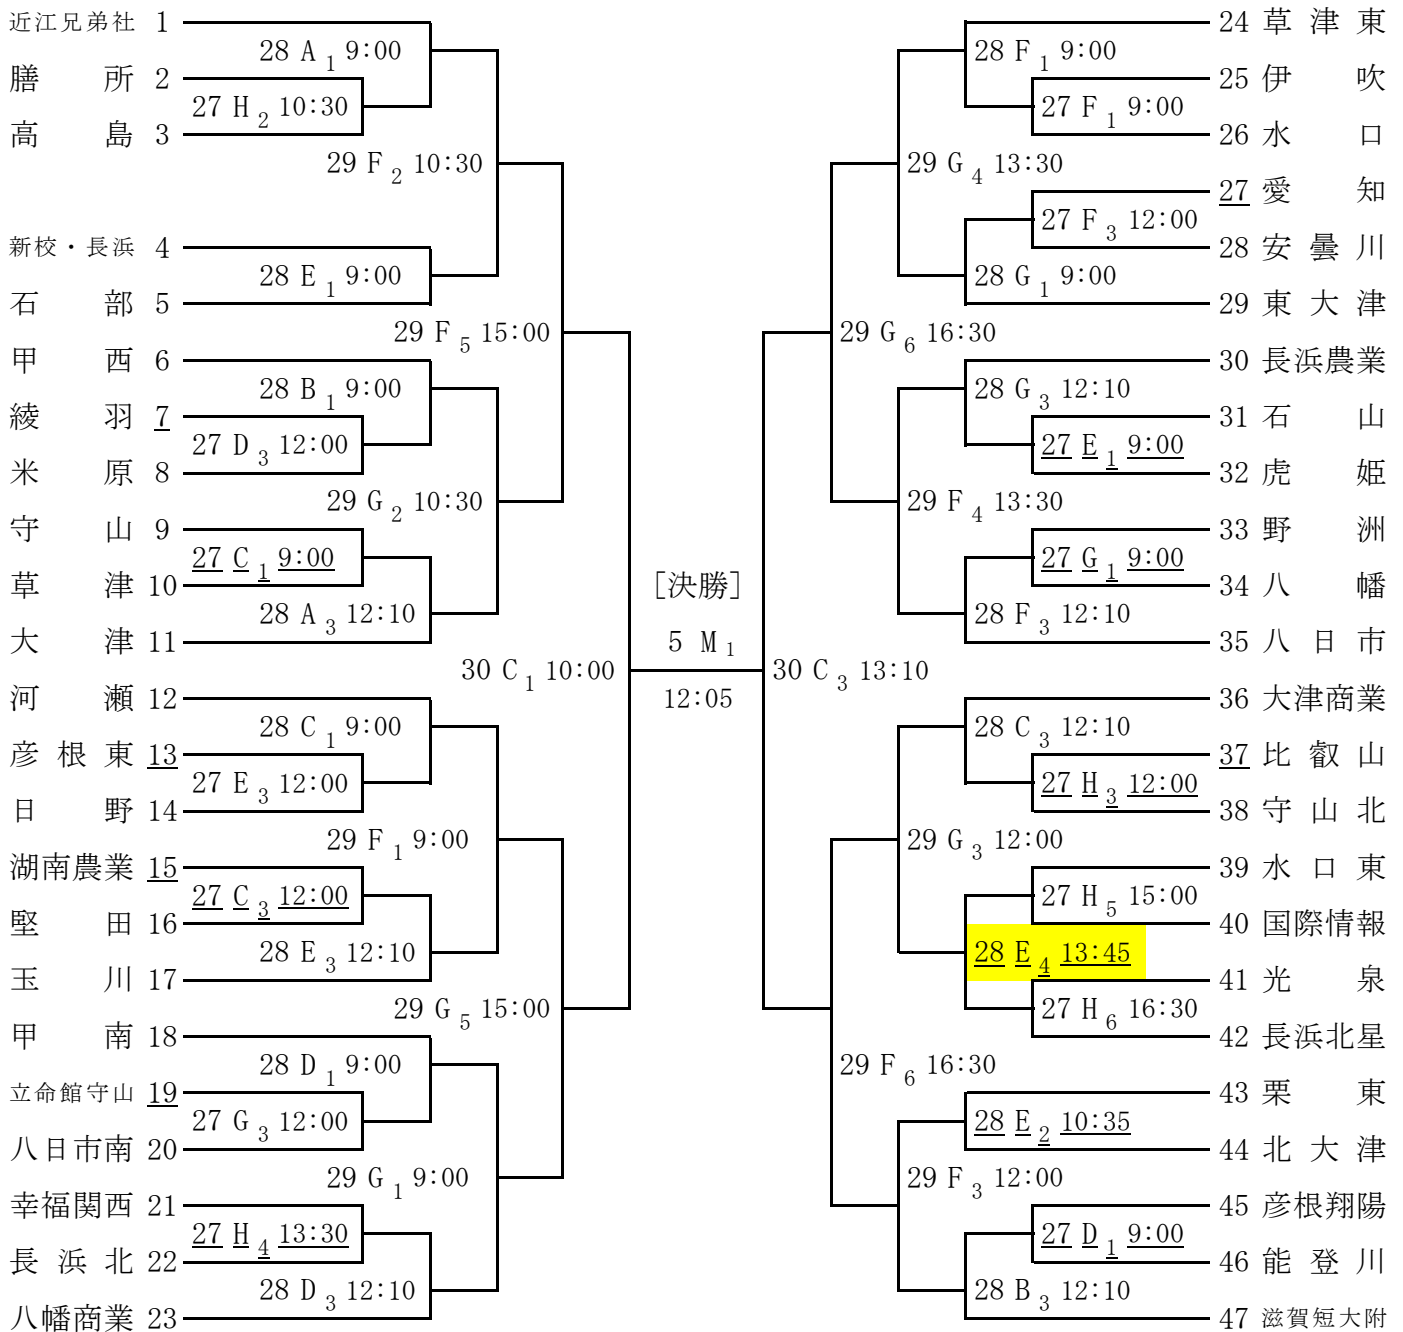

男子

2016 秋季総体

●第1試合のオフィシャル 及び コート日程 ○1;男子1回戦 ◎2;女子2回戦

	コート	第1試合T.O	第1試合	第2試合	第3試合	第4試合	第5試合	第6試合	
			9:00	10:30	12:00	13:30	15:00	16:30	
10/27 (木)	守山市民 体育館	C	湖南農業女	◎1	○1	◎1	○1	○1	○1
		D	綾羽女	◎1	○1	◎1	○1	○1	○1
	皇子が丘 公園体育館	E	彦根東女	◎1	○1	◎1	○1	○1	○1
		F	愛知女	◎1	○1	◎1	○1	○1	○1
におの浜ふれあいSC	G	立命館守山女	◎1	○1	◎1	○1	○1	○1	
	H	比叡山女	◎1	○1	◎1	○1	◎1	○1	

- ☆10/27 (木) 守山市民体育館・皇子が丘公園体育館 第1試合のチームで8:00
- におの浜ふれあいスポーツセンター 第1試合のチームで9:00
- ☆10/28 (金) 野洲市総合体育館 第1試合のチームと役員で8:00
- ☆11/ 4 (金) 前日準備 17:00 (一部役員のみ)
- ☆11/ 5 (土) 当日準備 8:00 (大会役員)

女子

2016 秋季総体

			第1試合	第2試合	第3試合	第4試合	第5試合			
			第1試合T.O	9:00	10:35	12:10	13:45	15:20		
10/28 (金)	野洲市総合 体育館	A	27C1勝	◎2	○2	◎2	○2	○2		
		B	27D1勝	◎2	○2	◎2	○2	○2		
	守山市民 体育館	C	27H3勝	◎2	○2	◎2	○2	○2		
		D	27H4勝	◎2	○2	◎2	○2	○2		
		E	27C3勝	◎2	◎2	◎2	◎2	◎2		
皇子が丘 公園体育館	F	27G1勝	◎2	○2	◎2	○2	○2	○2		
	G	27E1勝	◎2	○2	◎2	○2	○2	○2		
10/29 (土)	守山市民 体育館	C	28D2勝	○3	○3	○3	○3	○4	○4	
		D	28G4勝	○3	○3	○3	○3	○4	○4	
	皇子が丘 公園体育館	F	28E2勝	◎3	◎3	◎3	◎3	◎4	◎4	
		G	28E4勝	◎3	◎3	◎3	◎3	◎4	◎4	
10/30 (日)	守山市民 体育館	コート	T.O.	10:00	11:35	13:10	14:45			
		C	後日決定	◎準決	○準決	◎準決	○準決			
11/ 5 (土)	野洲市総合 体育館	コート	T.O.	12:05	13:45					
		M	後日決定	◎決勝	○決勝					