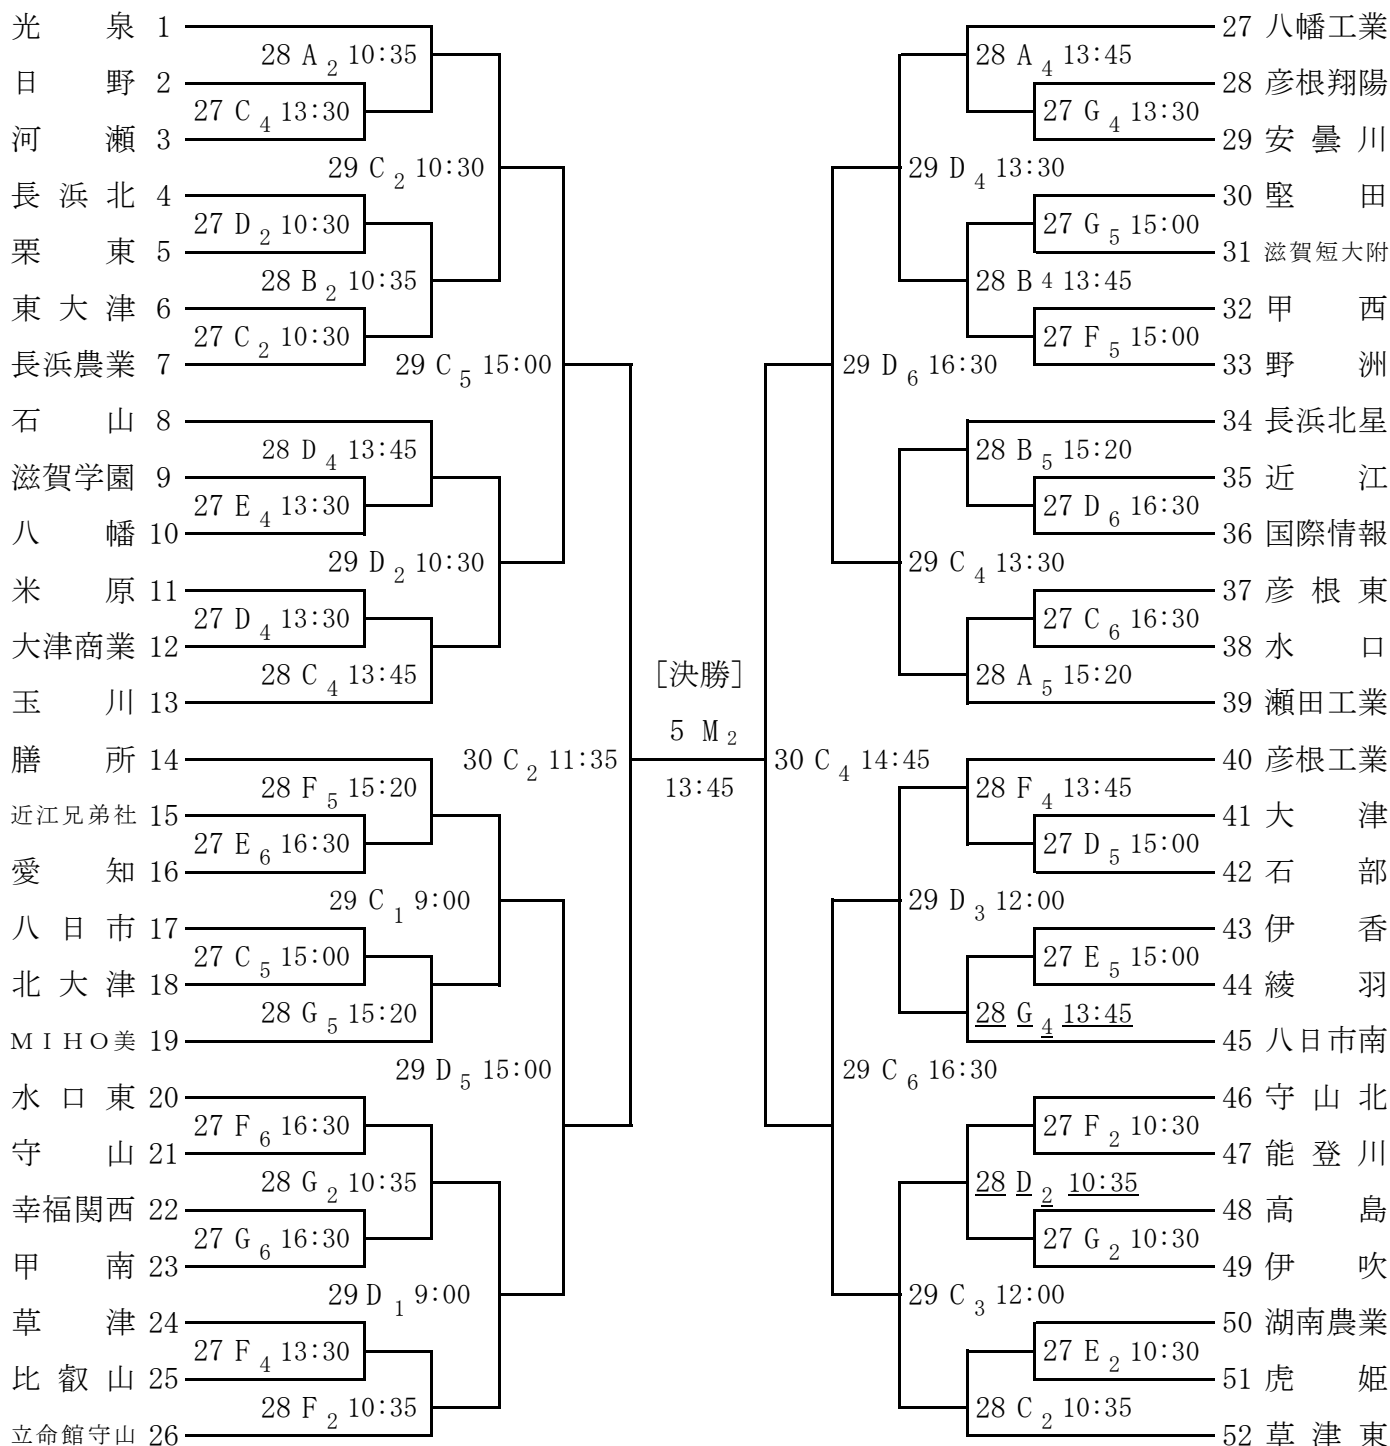

男子

2016 秋季総体

●第1試合のオフィシャル 及び コート日程 ○1;男子1回戦 ◎2;女子2回戦

	コート	第1試合T.O	第1試合	第2試合	第3試合	第4試合	第5試合	第6試合	
			9:00	10:30	12:00	13:30	15:00	16:30	
10/27 (木)	守山市民 体育館	C	湖南農業女	◎1	○1	◎1	○1	○1	○1
		D	綾羽女	◎1	○1	◎1	○1	○1	○1
	皇子が丘 公園体育館	E	彦根東女	◎1	○1	◎1	○1	○1	○1
		F	愛知女	◎1	○1	◎1	○1	○1	○1
におの浜ふれあいSC	G	立命館守山女	◎1	○1	◎1	○1	○1	○1	
	H	比叡山女	◎1	○1	◎1	○1	◎1	○1	

- ☆10/27 (木) 守山市民体育館・皇子が丘公園体育館 第1試合のチームで8:00
- におの浜ふれあいスポーツセンター 第1試合のチームで9:00
- ☆10/28 (金) 野洲市総合体育館 第1試合のチームと役員で8:00
- ☆11/ 4 (金) 前日準備 17:00 (一部役員のみ)
- ☆11/ 5 (土) 当日準備 8:00 (大会役員)

女子

2016 秋季総体

			第1試合	第2試合	第3試合	第4試合	第5試合			
			第1試合T.O	9:00	10:35	12:10	13:45	15:20		
10/28 (金)	野洲市総合 体育館	A	27C1勝	◎2	○2	◎2	○2	○2		
		B	27D1勝	◎2	○2	◎2	○2	○2		
	守山市民 体育館	C	27H3勝	◎2	○2	◎2	○2	○2		
		D	27H4勝	◎2	○2	◎2	○2	○2		
		E	27C3勝	◎2	◎2	◎2	◎2	◎2		
皇子が丘 公園体育館	F	27G1勝	◎2	○2	◎2	○2	○2	○2		
	G	27E1勝	◎2	○2	◎2	○2	○2	○2		
10/29 (土)	守山市民 体育館	C	28D2勝	○3	○3	○3	○3	○4	○4	
		D	28G4勝	○3	○3	○3	○3	○4	○4	
	皇子が丘 公園体育館	F	28E2勝	◎3	◎3	◎3	◎3	◎4	◎4	
		G	28E4勝	◎3	◎3	◎3	◎3	◎4	◎4	
10/30 (日)	守山市民 体育館	コート	T.O.	10:00	11:35	13:10	14:45			
		C	後日決定	◎準決	○準決	◎準決	○準決			
11/ 5 (土)	野洲市総合 体育館	コート	T.O.	12:05	13:45					
		M	後日決定	◎決勝	○決勝					