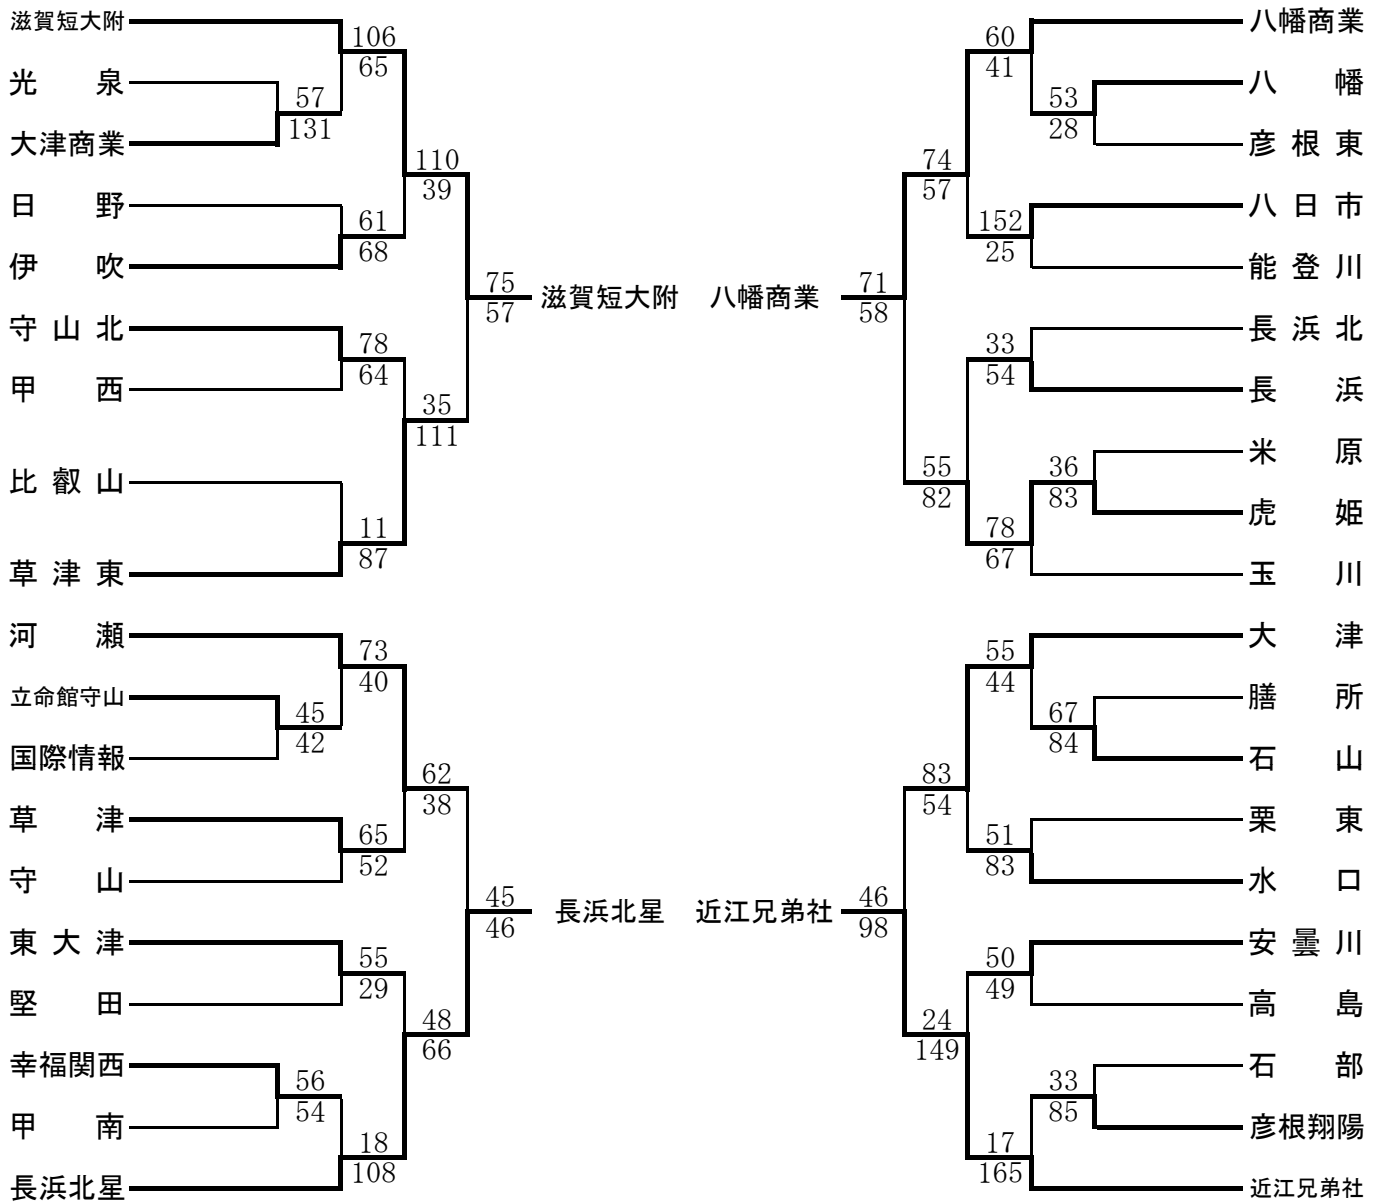

第66回滋賀県民体育大会バスケットボール競技(高校の部) 兼 近畿高校新人大会県予選

日時:平成26年1月11日(土)、12日(日)、18日(土)、19日(日)、25日(土)、26日(日)

会場:守山市民体育館、栗東市民体育館、滋賀県立体育館

組合せ

女子

決勝リーグ対戦表

	か 滋賀短大附	き 長 浜 北 星	く 八 幡 商 業	け 近江兄弟社	勝 敗	順位	同率間の 得点/失点
か 滋賀短大附		95 ○ 32	99 ○ 58	86 ○ 51	3 勝 0 敗	1 位	
き 長 浜 北 星	32 ● 95		58 ● 61	44 ● 109	0 勝 3 敗	4 位	
く 八 幡 商 業	58 ● 99	61 ○ 58		41 ● 78	1 勝 2 敗	3 位	
け 近江兄弟社	51 ● 86	109 ○ 44	78 ○ 41		2 勝 1 敗	2 位	

順位決定トーナメント

優勝 滋賀短期大学附属高等学校(6年連続13回目) 第2位 近江兄弟社高等学校

第3位 八幡商業高等学校 第4位 長浜北星高等学校

第5位 草津東高等学校 第6位 大津高等学校 第7位 虎姫高等学校 第8位 河瀬高等学校