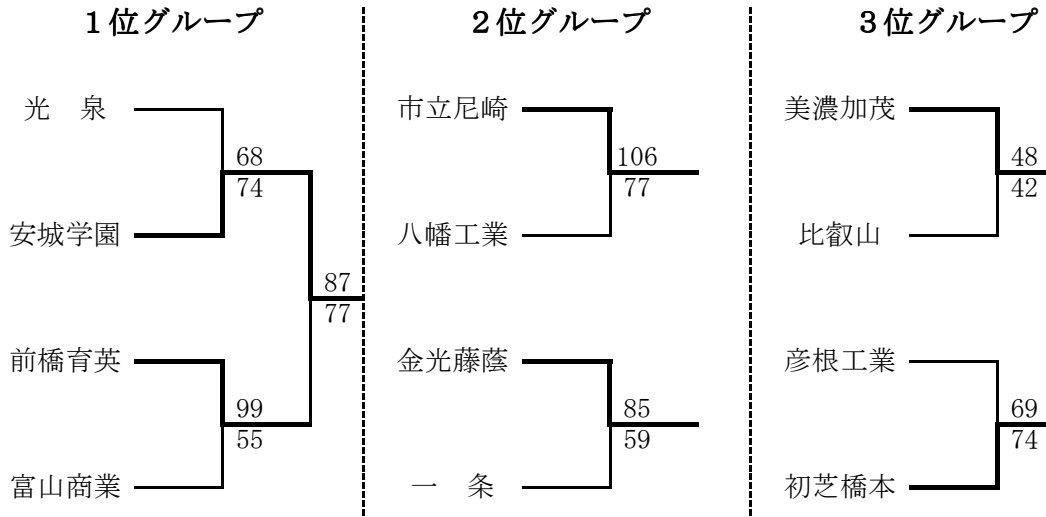

平成24年度 春季強化練習会

平成25年3月25日(月)・26日(火)

滋賀県立体育館、におの浜ふれあいスポーツセンター、膳所高校

◎ 予選リーグのゾーン

<ア>ゾーン	光 泉	美濃加茂	市立尼崎
光 泉	-	79 ○ 52	94 ○ 60
美濃加茂	52 ● 79	-	52 ● 80
市立尼崎	60 ● 94	80 ○ 52	-

<あ>ゾーン	滋賀短大附	奈良女子	山村学園
滋賀短大附	-	57 ○ 47	72 ● 82
奈良女子	47 ● 57	-	46 ● 78
山村学園	82 ○ 72	78 ○ 46	-

<イ>ゾーン	比叡山	初芝橋本	安城学園
比叡山	-	43 ● 76	41 ● 100
初芝橋本	76 ○ 43	-	44 ● 109
安城学園	100 ○ 41	109 ○ 44	-

<い>ゾーン	長浜北星	那覇	星城
長浜北星	-	51 ● 81	27 ● 71
那覇	81 ○ 51	-	53 ● 70
星城	71 ○ 27	70 ○ 53	-

<ウ>ゾーン	彦根工業	前橋育英	金光藤蔭
彦根工業	-	41 ● 97	67 ● 81
前橋育英	97 ○ 41	-	82 ○ 70
金光藤蔭	81 ○ 67	70 ● 82	-

<う>ゾーン	八幡商業	鳴尾	岐阜女子
八幡商業	-	42 ● 80	34 ● 96
鳴尾	80 ○ 42	-	61 ● 71
岐阜女子	96 ○ 34	71 ○ 61	-

<エ>ゾーン	八幡工業	一条	富山商業
八幡工業	-	65 ● 70	76 ● 86
一条	70 ○ 65	-	52 ● 83
富山商業	86 ○ 76	83 ○ 52	-

<え>ゾーン	近江兄弟社	四日市商業	学館新潟
近江兄弟社	-	76 ● 91	63 ○ 61
四日市商業	91 ○ 76	-	93 ○ 74
学館新潟	61 ● 63	74 ● 93	-

☆県内チーム同士の対戦を避けるため、ゴールアベレージによりグループの変更を行いました。

【男子】

<敗者戦>

光 泉 — 富山商業
69 — 66

<練習試合>

市立尼崎 — 金光藤蔭
71 — 102

<練習試合>

初芝橋本 — 八幡工業
84 — 78

<練習試合>

一条 — 比叡山
69 — 57

<練習試合>

美濃加茂 — 彦根工業
83 — 50