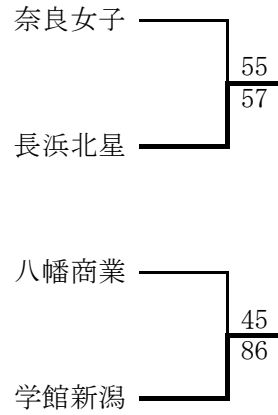

## 1位グループ

<敗者戦>

山村学園 — 四日市商業  
74 80

## 2位グループ

<練習試合>

那 覇 — 近江兄弟社  
68 49

<練習試合>

滋賀短大附 — 鳴 尾  
72 61

## 3位グループ

<練習試合>

学館新潟 — 長浜北星  
50 54

<練習試合>

八幡商業 — 奈良女子  
50 81

男子

女子

優勝 安城学園高等学校(2年ぶり2回目) 優勝 岐阜女子高等学校(2年ぶり9回目)