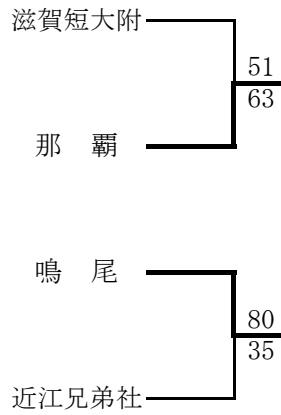

2位グループ

<練習試合>

那 覇 — 近江兄弟社
68 49

<練習試合>

滋賀短大附 — 鳴 尾
72 61