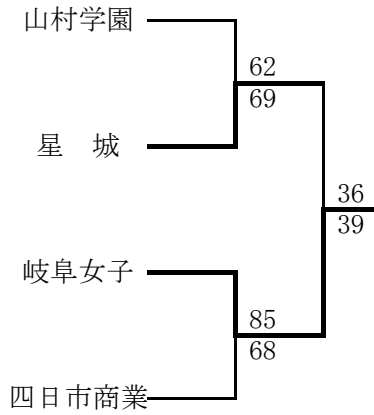

【女子】

1位グループ

<敗者戦>

山村学園 — 四日市商業
74 80