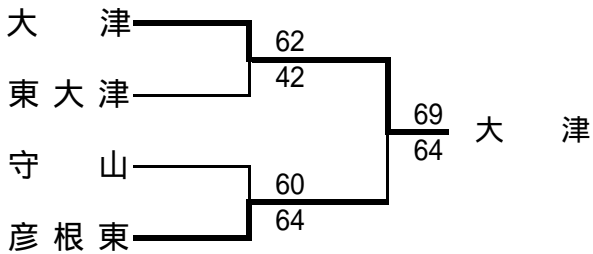

<決勝リーグ>

男子	光 泉	八 日 市	八幡工業	膳 所	勝 敗	順 位
光 泉		110 37	114 76	112 67	3勝0敗	1 位
八 日 市	37 110		48 97	44 103	0勝3敗	4 位
八幡工業	76 114	97 48		82 68	2勝1敗	2 位
膳 所	67 112	103 44	68 82		1勝2敗	3 位

2年ぶり2回目

女子	滋賀女子	長浜北星	長浜北	伊 吹	勝 敗	順 位
滋賀女子		55 85	64 29	83 44	2勝1敗	2 位
長浜北星	85 55		79 28	101 38	3勝0敗	1 位
長 浜 北	29 64	28 79		44 49	0勝3敗	4 位
伊 吹	44 83	38 101	49 44		1勝2敗	3 位

3年連続8回目

<男子>

5位決定戦