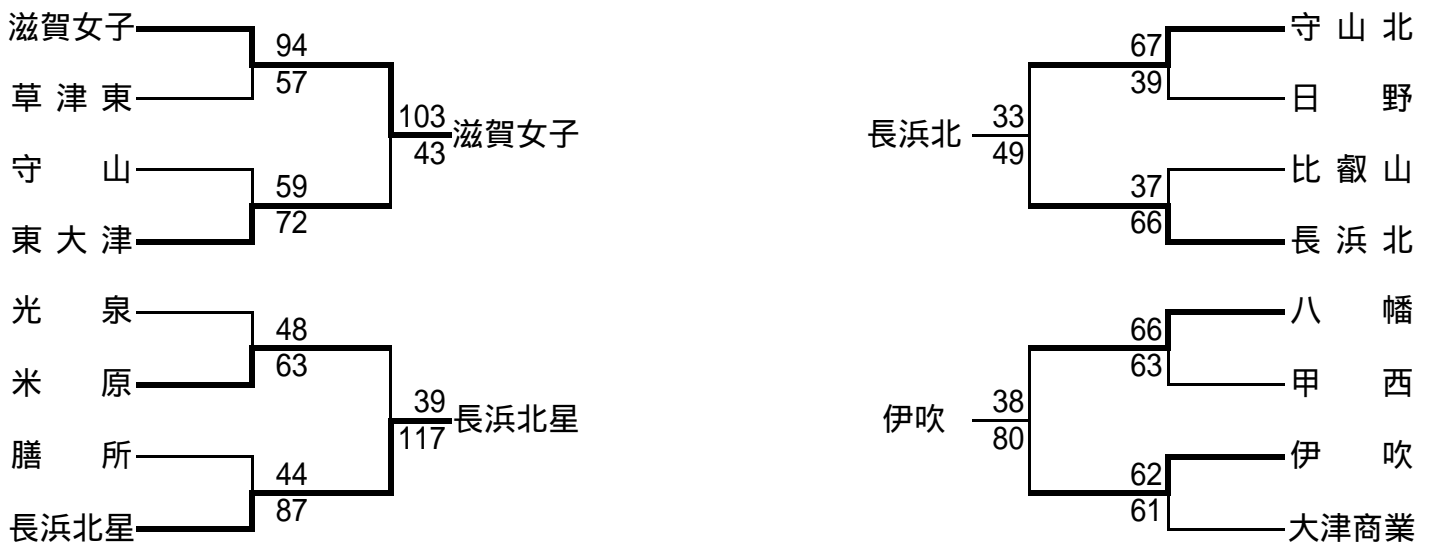

平成16年度近畿高等学校新人大会バスケットボール大会 滋賀県二次予選

出場校

ベスト4	男子	光 泉	瀬田工業	八幡工業	膳 所
	女子	滋賀女子	長浜北星	守山北	大津商業

		1 位	2 位	3 位
1ブロック	男子	彦根東	長浜北	虎 姫
	女子	長浜北	米 原	伊 吹
2ブロック	男子	守 山	八日市	守山北
	女子	八 幡	守 山	日 野
3ブロック	男子	水口東	草津東	玉 川
	女子	光 泉	甲 西	草津東
4ブロック	男子	大 津	石 山	東大津
	女子	東大津	比叡山	膳 所

予選トーナメント

男 子

女 子