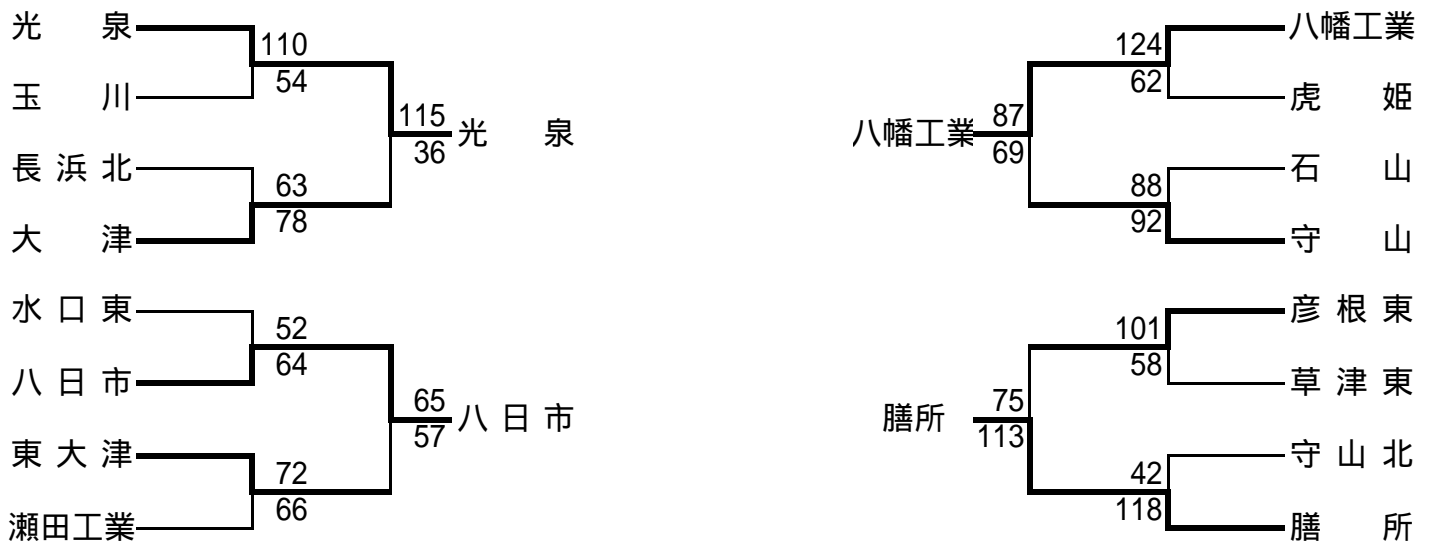

平成16年度近畿高等学校新人大会バスケットボール大会 滋賀県二次予選

出場校

ベスト4	男子	光 泉	瀬田工業	八幡工業	膳 所
	女子	滋賀女子	長浜北星	守山北	大津商業

		1 位	2 位	3 位
1ブロック	男子	彦根東	長浜北	虎 姫
	女子	長浜北	米 原	伊 吹
2ブロック	男子	守 山	八日市	守山北
	女子	八 幡	守 山	日 野
3ブロック	男子	水口東	草津東	玉 川
	女子	光 泉	甲 西	草津東
4ブロック	男子	大 津	石 山	東大津
	女子	東大津	比叡山	膳 所

予選トーナメント

男 子