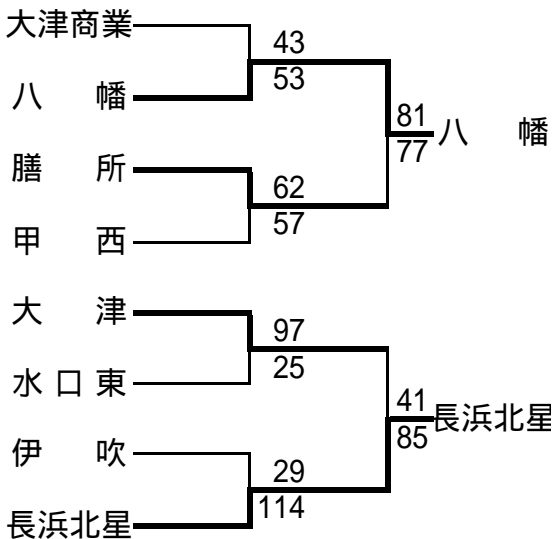

平成15年度近畿高等学校新人大会バスケットボール大会 滋賀県二次予選

出場校

ベスト4	男子	光 泉	膳 所	八幡工業	瀬田工業
	女子	大津商業	長浜北星	草津東	滋賀女子

		1 位	2 位	3 位
1ブロック	男子	彦根東	米 原	長浜北星
	女子	米 原	伊 吹	河 瀬
2ブロック	男子	八日市	八 幡	兄弟社
	女子	守山北	八 幡	兄弟社
3ブロック	男子	草津東	国際情報	石 部
	女子	甲 西	草 津	水口東
4ブロック	男子	大 津	比叡山	石 山
	女子	大 津	石 山	膳 所

予選トーナメント

男 子

女 子

<決勝リーグ>

男子	光 泉	膳 所	八幡工業	瀬田工業	勝 敗	順 位
光 泉		110 59	85 73	72 85	2勝1敗	2位
膳 所	59 110		83 95	61 83	0勝3敗	4位
八幡工業	73 85	95 83		85 89	1勝2敗	3位
瀬田工業	83 61	85 72	89 85		3勝0敗	1位

4年ぶり3回目

女子	八 幡	長浜北星	草津東	滋賀女子	勝 敗	順 位
八 幡		38 122	40 70	31 108	0勝3敗	4位
長浜北星	122 38		84 48	67 61	3勝0敗	1位
草津東	70 40	48 84		52 90	1勝2敗	3位
滋賀女子	108 31	61 67	90 52		2勝1敗	2位