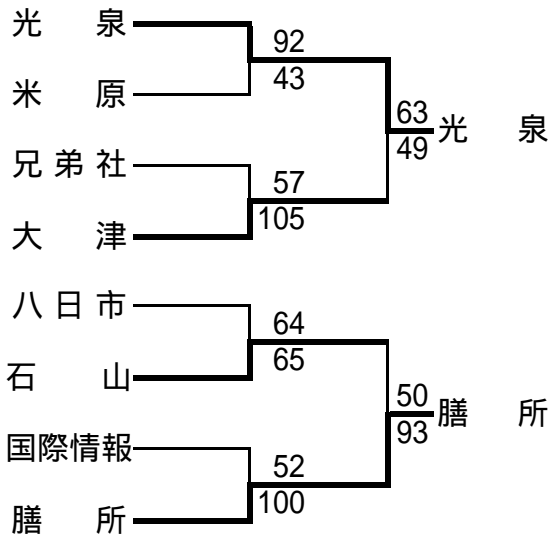

平成15年度近畿高等学校新人大会バスケットボール大会 滋賀県二次予選

出場校

ベスト4	男子	光 泉	膳 所	八幡工業	瀬田工業
	女子	大津商業	長浜北星	草津東	滋賀女子

		1 位	2 位	3 位
1ブロック	男子	彦根東	米 原	長浜北星
	女子	米 原	伊 吹	河 瀬
2ブロック	男子	八日市	八 幡	兄弟社
	女子	守山北	八 幡	兄弟社
3ブロック	男子	草津東	国際情報	石 部
	女子	甲 西	草 津	水口東
4ブロック	男子	大 津	比叡山	石 山
	女子	大 津	石 山	膳 所

予選トーナメント

男 子

女 子

<決勝リーグ>

男子	光 泉	膳 所	八幡工業	瀬田工業	勝 敗	順 位
光 泉		110 59	85 73	72 85	2勝1敗	2位
膳 所	59 110		83 95	61 83	0勝3敗	4位
八幡工業	73 85	95 83		85 89	1勝2敗	3位
瀬田工業	83 61	85 72	89 85		3勝0敗	1位

4年ぶり3回目

女子	八 幡	長浜北星	草津東	滋賀女子	勝 敗	順 位
八 幡		38 122	40 70	31 108	0勝3敗	4位
長浜北星	122 38		84 48	67 61	3勝0敗	1位
草津東	70 40	48 84		52 90	1勝2敗	3位
滋賀女子	108 31	61 67	90 52		2勝1敗	2位