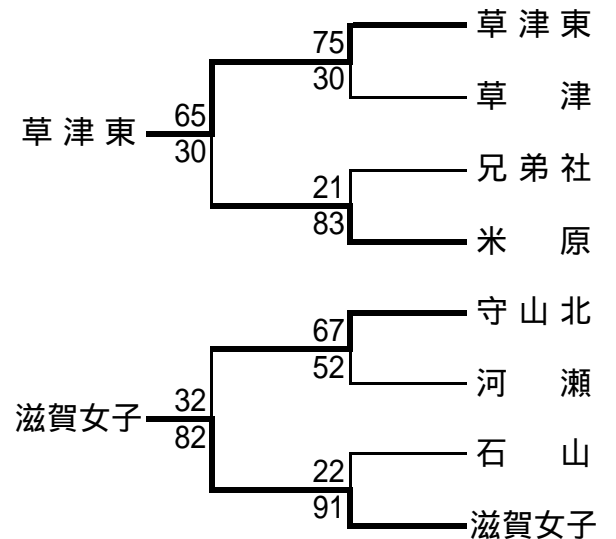

平成15年度近畿高等学校新人大会バスケットボール大会 滋賀県二次予選

出場校

ベスト4	男子	光 泉	膳 所	八幡工業	瀬田工業
	女子	大津商業	長浜北星	草津東	滋賀女子

		1 位	2 位	3 位
1ブロック	男子	彦根東	米 原	長浜北星
	女子	米 原	伊 吹	河 瀬
2ブロック	男子	八日市	八 幡	兄弟社
	女子	守山北	八 幡	兄弟社
3ブロック	男子	草津東	国際情報	石 部
	女子	甲 西	草 津	水口東
4ブロック	男子	大 津	比叡山	石 山
	女子	大 津	石 山	膳 所

予選トーナメント

男 子

女 子