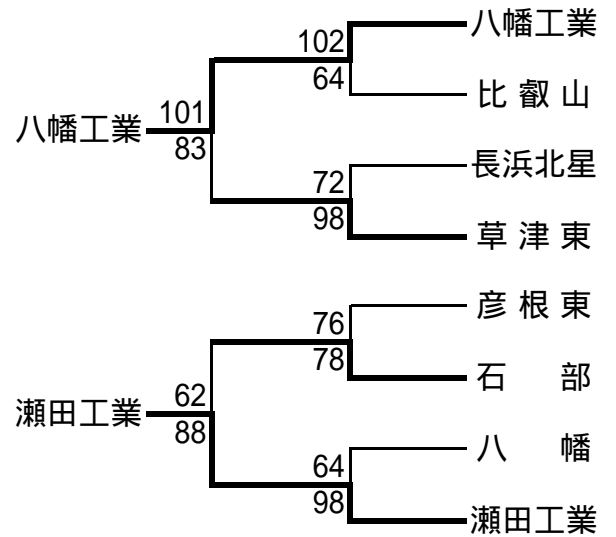

平成15年度近畿高等学校新人大会バスケットボール大会 滋賀県二次予選

出場校

ベスト4	男子	光 泉	膳 所	八幡工業	瀬田工業
	女子	大津商業	長浜北星	草津東	滋賀女子

		1 位	2 位	3 位
1ブロック	男子	彦根東	米 原	長浜北星
	女子	米 原	伊 吹	河 瀬
2ブロック	男子	八日市	八 幡	兄弟社
	女子	守山北	八 幡	兄弟社
3ブロック	男子	草津東	国際情報	石 部
	女子	甲 西	草 津	水口東
4ブロック	男子	大 津	比叡山	石 山
	女子	大 津	石 山	膳 所

予選トーナメント

男 子

女 子

<決勝リーグ>

男子	光 泉	膳 所	八幡工業	瀬田工業	勝 敗	順 位
光 泉		110 59	85 73	72 85	2勝1敗	2位
膳 所	59 110		83 95	61 83	0勝3敗	4位
八幡工業	73 85	95 83		85 89	1勝2敗	3位
瀬田工業	83 61	85 72	89 85		3勝0敗	1位

4年ぶり3回目

女子	八 幡	長浜北星	草津東	滋賀女子	勝 敗	順 位
八 幡		38 122	40 70	31 108	0勝3敗	4位
長浜北星	122 38		84 48	67 61	3勝0敗	1位
草津東	70 40	48 84		52 90	1勝2敗	3位
滋賀女子	108 31	61 67	90 52		2勝1敗	2位