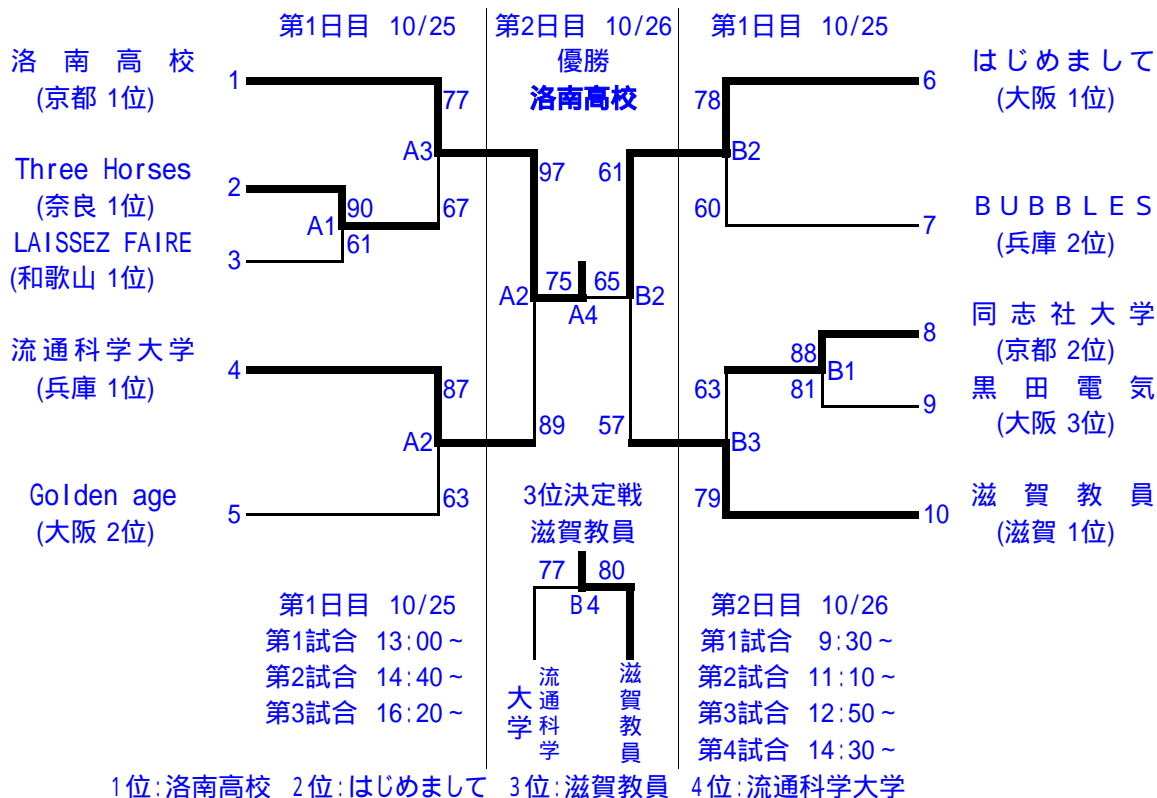

# 55th All Kinki Basketball Championships

第55回 近畿総合バスケットボール選手権大会競技試合結果

## 組 合 せ 表

### 【男子の部】

### 【女子の部】